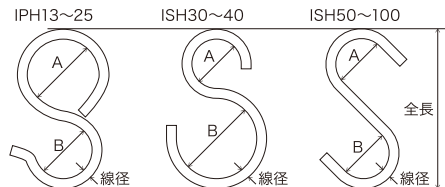

品番	サイズ(約mm)				パック 入数	価格(税抜)
	全長	線径	A	B		
SH-IPH13K	37	2.5	16	12	4	¥200
SH-IPH19K	50	3.0	22	17	3	
SH-IPH25K	65	3.2	30.5	23	2	
SH-ISH30K	36	3.0	9.8	16	3	¥190
SH-ISH40K	44	4.0	12	19	2	¥200
SH-ISH50K	50	3.2	15	15		¥250
SH-ISH75K	75		23	23		¥320
SH-ISH100K	100	4.0	31	31