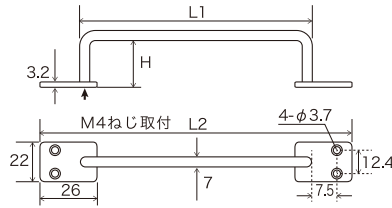

NEW HIKARI Black series

アイアンバー しっかりとした素材感、シンプルなデザインでインテリアスタイルを選びません。

BLACK