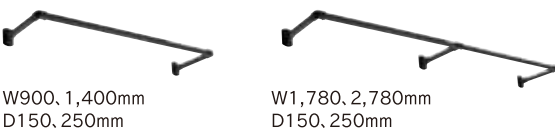

※寸法はカットして短くすることが可能。

許容荷重
10 kg

正面付Cタイプ

壁面付Iタイプ

カラーラインナップ

H-1 / ブラック

H-1 / ホワイト

すっきりとしたスマートなデザイン