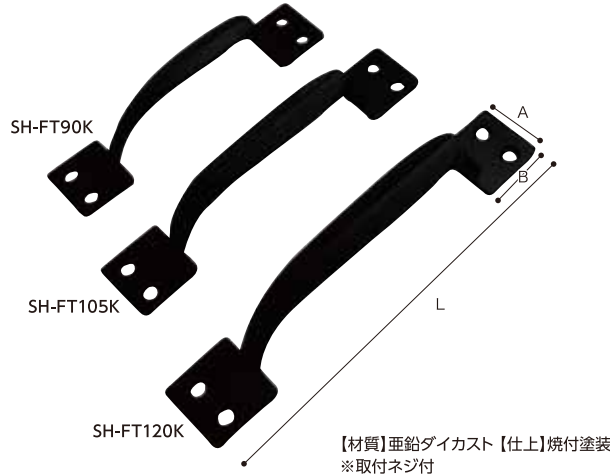

コート掛け 大・小の2サイズ

つや消し黒 SH-CHB

【材 質】亜鉛ダイカスト
【仕 上】黒塗装
【付属木ネジ】小は皿2.7×16mm(2本)、大は皿3.1×20mm(2本)

商品コード	品番	サイズ	入数	価格(税抜)
99098873	SH-CHB-S	小	100	¥145
99098874	SH-CHB-L	大		¥220

アンティークやシンプルイメージなど 用途豊富なマットブラック仕上げの金物を集めました。

フランス取手 MADE IN JAPAN

各種ボックス・収納の扉・フタ部分に。

【材質】亜鉛ダイカスト 【仕上】焼付塗装
※取付ネジ付

商品コード	品番	サイズ(mm)				入数	価格(税抜)
		L	A	B	出幅		
99099241	SH-FT90K	90	19.5	17.5	19	10	¥320
99099242	SH-FT105K	105	20	19.5			¥350
99099244	SH-FT120K	120	22	21	24		¥380