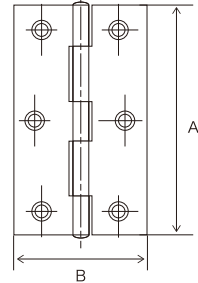

鉄丁番 MADE IN JAPAN

NEW

マットブラック塗装の丁番です。(半ツヤ)

【材質】鉄 【仕上】塗装 ※取付ネジ付属

呼称	サイズ(mm)		
	A	B	板厚
No.88B×51	51	38	1.3
No.88B×64	64	42	1.4
No.88B×76	76	49	1.5
No.88B×89	89	56	1.7
No.88B×102	102	70	1.8
No.88B×127	127	80	2
No.88B×153	153	100	2.3