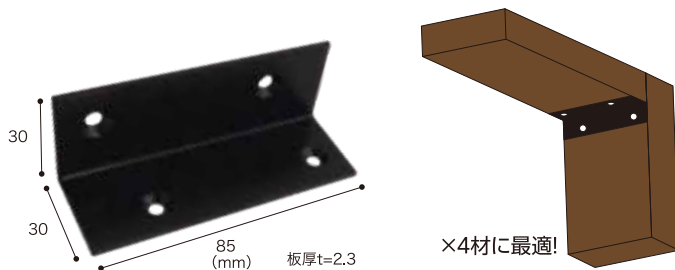

カラーワイドアングル MADE IN JAPAN

取付ネジ付きの2個入パック品とバラ品があります。

【材質】鉄 【仕上】焼付塗装

商品コード	品番	仕様	入数	価格(税抜)
99099029	SH-RTA85BK	バラ品	30	¥240
99099031	SH-RTA85BK-2P	2個入パック品(ネジ付)	10	¥560

丸棒ラッチ MADE IN JAPAN

スタンダードなラッチ金具。
開け閉めの操作が簡単です。