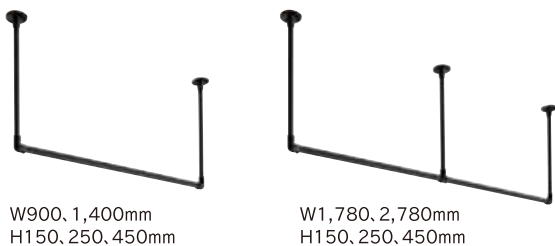

『ハンギングバー』で床に物を置かない暮らし

洗濯物などを掛ける実用性と、グリーンなど飾るものを引き立てる高いインテリア性を兼ね備えています。

TOSO

洗面室やランドリールームへ設置すれば、洗濯機から取り出した後のちよい掛けや、室内物干しスペースとして使うことができます。

ラインナップ

天井付Cタイプ

天井付Lタイプ

※寸法はカットして短くすることが可能。

許容荷重
10 kg

正面付Cタイプ

壁面付Iタイプ

カラーラインナップ

H-1 / ブラック

H-1 / ホワイト

すっきりとしたスマートなデザイン

傷やサビがつきにくいフィルムラッピング

掛けたものが滑りにくい滑り止め機能

参考見積例

部品名	材質	仕上げ
本体バー	アルミニウム合金押出形材	ホワイト
壁面バー	塩化ビニル樹脂皮膜フィルムラッピング、 硬質・軟質塩化ビニル樹脂	ブラック
天井吊りポール	アルミニウム合金押出形材	ホワイト
固定アダプター	亜鉛ダイカスト	シルバー

部品名	材質	仕上げ
ブラケット		ホワイト
Lジョイント	亜鉛ダイカスト	ブラック
Tジョイント		ブラック
バーキャップ	硬質ポリエチレン	ホワイト
		ブラック

カラー	製品高さ (mm)	製品幅 1,400 (mm)	
天井付 Cタイプ	150	¥22,200	
	250	¥23,000	
ホワイト ブラック	450	¥24,600	
	天井付 Lタイプ	150	¥17,800
	250	¥18,200	
	450	¥19,000