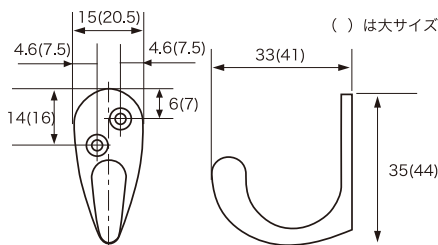

コート掛け 大・小の2サイズ

つや消し黒 SH-CHB

【材 質】亜鉛ダイカスト
【仕 上】黒塗装
【付属木ネジ】小は皿2.7×16mm(2本)、大は皿3.1×20mm(2本)

商品コード	品番	サイズ	入数	価格(税抜)
99098873	SH-CHB-S	小	100	¥145
99098874	SH-CHB-L	大		¥220