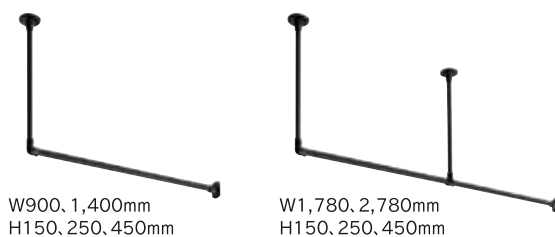

※寸法はカットして短くすることが可能。

許容荷重
10 kg

正面付Cタイプ

壁面付Iタイプ

カラーラインナップ

H-1 / ブラック

H-1 / ホワイト

すっきりとしたスマートなデザイン