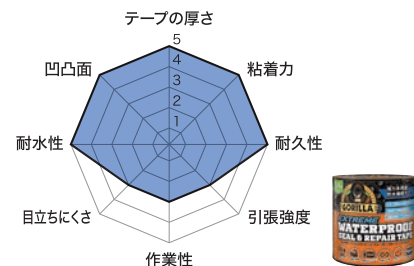

## 水中でも貼れる

## ゴリラテープ シリーズ 特性比較チャート

ゴリラテープ シルバー・ブラック・ホワイト

ゴリラテープ クリスタルクリア

ゴリラテープ エクストリーム ウォータープルーフ <ブラック>

清水株式会社

総輸入販売元

呉工業株式会社

**GORILLA**  
オフィシャルサイト  
www.gorillatough.jp