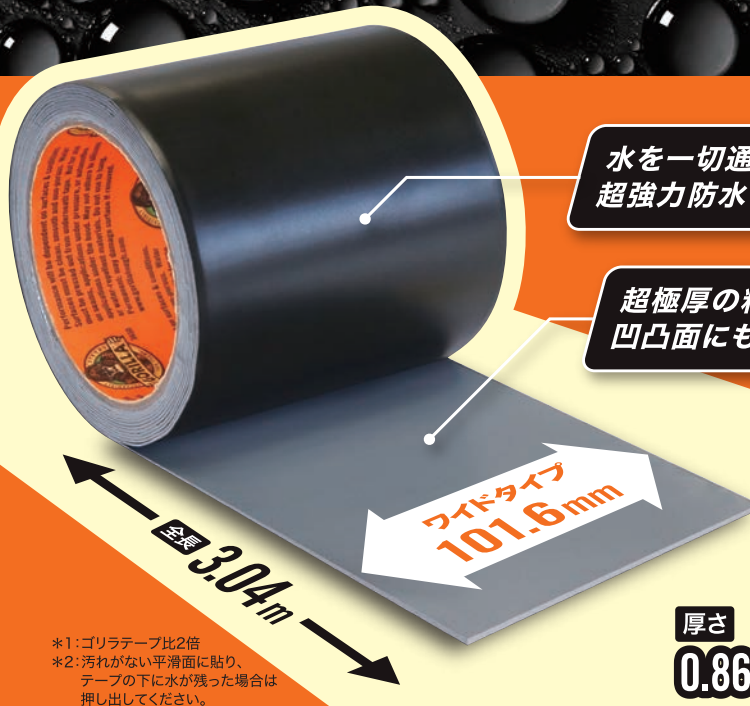

# 超極厚接着&超耐久仕様で 過酷な環境に耐える ヘビーデューティーゴリラテープ

- 超強力防水
- 超強力接着
- 超極厚\*1&ワイドタイプ
- 超耐久仕様
- 段差や曲面にもぴったりフィット
- 平滑面・粗面・凹凸面OK
- 濡れた面、水中でもOK\*2
- すぐれた耐寒・耐熱性(-56~93℃)
- 紫外線に強い全天候型
- PP・PEにも強力接着

\*1:ゴリラテープ比2倍  
\*2:汚れがない平滑面に貼り、テープの下に水が残った場合は押し出してください。

## 屋根