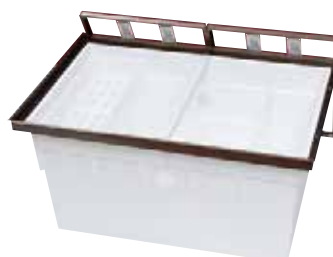

SPG らくらく床下収納庫 (深型/浅型)

- 梱包サイズが小さいので在庫スペースや運送費が軽減できます!
- 簡単に分解もできるので、清掃時のお手入れがらくらく!

● ノックダウン式収納庫

★ 収納ボックス
組立て前(↓) / 組立て後(→)

※ 写真は、【深型】606角タイプ

★ はめ込み式なので
組立て簡単!

【材質】
内枠・外枠：アルミ製
収納ボックス：樹脂製

商品コード	型番	タイプ	高さ	収納量	カラー	梱包サイズ(mm)	価格(税抜)
33300001	SFC460B	460角 深型	478.5 mm	約62L	ブロンズ	535×510×120	¥12,900
33300003	SFC460S				シルバー		
33300002	SFC606B	606角 深型	309.5 mm	約120L	ブロンズ	680×655×120	¥13,900
33300004	SFC606S				シルバー		
33300005	SFS460B	460角 浅型	309.5 mm	約38L	ブロンズ	535×510×120	¥16,500
33300007	SFS460S				シルバー		
33300006	SFS606B	606角 浅型	309.5 mm	約73L	ブロンズ	680×655×120	¥17,900
33300008	SFS606S				シルバー		

抗菌床下収納庫 (深型/浅型/薄型)

- 省エネ基準に対応した床下収納庫。
- 長期使用対応部材(CJK部材)基準適合品。

皿カゴ
仕切板
網カゴ

600型(深型)

600型(浅型)
※2階用有り

900型(深型)

ホタテ貝殻を焼成させて
つくる、100%天然成分
で、床下収納庫本体を
抗菌化。

● キッチンに最適の 大容量タイプ

1200型(深型)
※2階用浅型有り

600型(薄型)
浅型では対応
できない場合に。

クローゼット収納

商品コード	品番	タイプ	高さ	収納量	カラー	価格(税抜)
84576494	6001BDJ	600型 深型	463 mm	約110L	ブロンズ	¥14,500
84576495	6001SDJ				シルバー	
84576502	6AD-1BJ	600型 浅型	306 mm	約70L	ブロンズ	¥14,500
84576503	6AD-1SJ				シルバー	
84576504	9001BDJ	900型 深型	463 mm	約165L	ブロンズ	¥32,000
84576505	9001SDJ				シルバー	
84576506	1200BDJ	1200型 深型	463 mm	約220L	ブロンズ	¥35,000
84589296	1200SDJ				シルバー	
84500003	MN6SU-1BJ	600型 薄型	184 mm	約35L	ブロンズ	¥26,000
84500004	MN6SU-1SJ				シルバー	

【材質】
枠：アルミ+樹脂コーナーパーツ(ナイロン)
本体：深型：ポリプロピレン(通気孔付)
浅型・薄型：ポリプロピレン(通気孔なし)