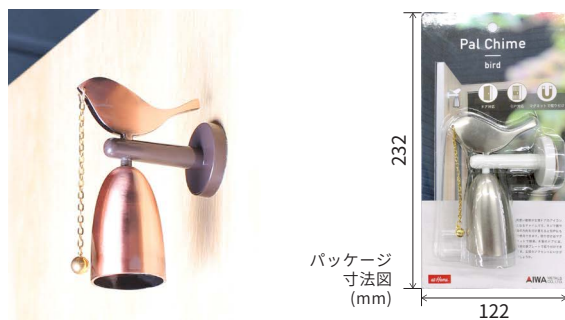

訪れを告げる、やさしい音色。

AP-3015W

AP-3016W

Pal Chime

パルチャイム

可愛い動物が玄関ドアのアイコンになるチャイムです。ネジで猫や鳥の方向を付け替えると引き戸にもご使用できます。取付はマグネットで簡単。マグネットの効かない扉には、付属の両面テープ付鉄プレートで取付できます。

AP-3014W

AP-3014G

AP-3015G

【材 質】

動物&ベル (亜鉛ダイカスト)、ベース (ABS 樹脂)、マグネット (ネオジム磁石)、両面テープ付プレート (鉄)、木ネジ (ステンレスφ3×8mm)

Flow Chime

フローチャイム

特殊フィルムで取り付けるガラスや鉄製のドアにぴったりなチャイムです。貼った後は見えにくくなるフィルムを使用しています。

AP-3016B

【材 質】

フィルム (ポリエチレン・オレフィン系エラストマー W80×H170)、ベース (ABS 樹脂)、パイプ (アルミニウム 12φ×130、12φ×140、12φ×150)、シャフト (ステンレス) ※フィルムのみ日本製です。

商品名	価格 (税抜)	小箱入数	JANコード (4954957)
AP-3014W キャット WB	¥2,300	6P	230149
AP-3014G キャット GB	¥2,300		130142
AP-3015W バード WB	¥2,300		230156
AP-3015G バード GB	¥2,300		130159
AP-3016W シルバー	¥1,750		230163
AP-3016B ブラック	¥1,750		430167