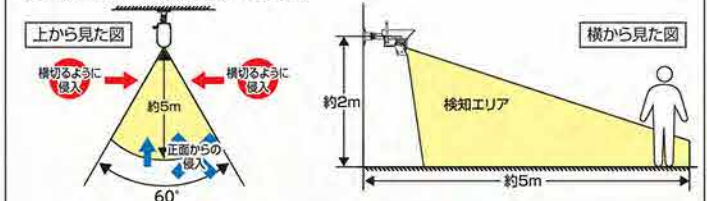

【人感センサー検知エリアの目安】

- ●センサーの真下は検知しにくいことがあります。
- ●センサーの特性上、センサーに対して人が正面から近づくと、検知距離が極端に短くなります。

ワイヤレスカメラ特設サイト

<http://www.dxantenna.co.jp/dxdelcatec/wcs/>

WSC610S用
動作確認済
録画媒体一覧

屋外にカメラ、屋内にモニターを設置した場合、木造、鉄骨、鉄筋コンクリートの各構造での電波到達距離の目安は以下の通りとなります。

木造	20~40m
鉄骨構造	10~20m
鉄筋コンクリート構造	5~10m

電波受信状況は、右図の通りアンテナアイコンが3~4本ある事を確認してください。

設置する場所で無線LAN等、2.4GHz帯の機器を利用している場合にも、電波受信状況が悪化する場合がありますので、無線LAN等の機器から遠ざけて設置するよう、お願い致します。