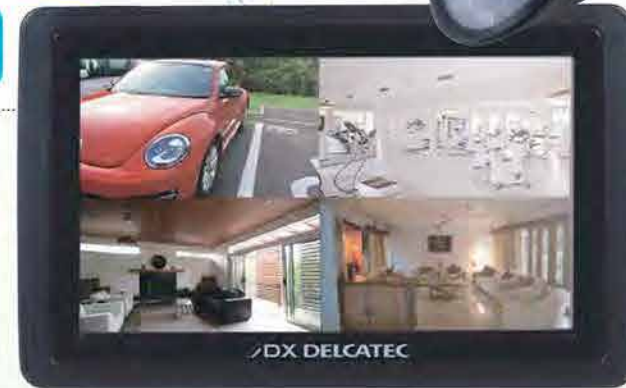

# ワイヤレスだから設置がかんたん 使い方広がる話せるカメラ!

カメラ・モニター間:双方向通話

専用アプリを使って  
スマートフォン・タブレット  
で映像確認!\*

カメラ+センサーライト  
2つの機能を集約した「話せるカメラ」!

## ワイヤレス フルHD カメラ&モニターセット WSC610S オープン価格

手動・検知・タイマー付  
**センサー  
ライト**

210万画素(1080p)  
**フルHDカメラ**

タッチパネル式  
**9インチ (充電式)  
液晶モニター**

- 高画質撮影 7xHD(1080p)
- 見通し最大通信距離 300m
- 双方向通話
- センサーライト
- 録画再生
- 最大4台カメラ増設
- スマートフォン・タブレット対応
- 赤外線・夜間撮影モード
- 人感センサー
- 防水・防塵カメラ (IP65)
- 8GB microSDカード付属

## 増設用ワイヤレスフルHDカメラ WSC610C オープン価格

※モニターの解像度は1024×600となります。

扱いやすい7インチ液晶モニター  
お手頃価格の「話せるカメラ」!

## ワイヤレス HD カメラ&モニターセット WSC410S オープン価格

92万画素 (720p)  
**HDカメラ**

タッチパネル式  
**7インチ (充電式)  
液晶モニター**

※モニターの解像度は800×480となります。

- 高画質撮影 HD(720p)
- 見通し最大通信距離 300m
- 双方向通話
- 録画再生
- 最大4台カメラ増設
- スマートフォン・タブレット対応
- 赤外線・夜間撮影モード
- 人感センサー
- 防水・防塵カメラ (IP65)
- 8GB SDカード付属