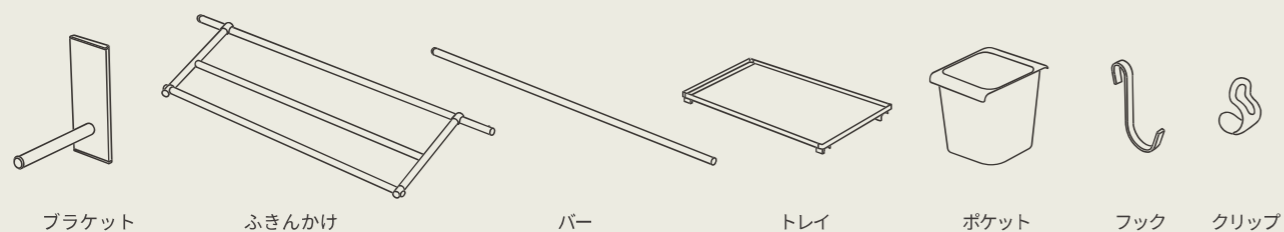

BLA-SP-CS ポケット+トレイセット(シルバー)  
BLA-SP-CW ポケット+トレイセット(ホワイト)

04 ブラボーセット ¥11,900  
W860×H205×D140  
(総荷重 2.0kg)

BLA-SB-CS ブラボーセット(シルバー)  
BLA-SB-CW ブラボーセット(ホワイト)

※表示価格は全て税抜きです。 ※サイズ単位はmmです。  
※取付箇所のスチール面の状態により、耐荷重、保持力は異なります。

各パーツを組み合わせて、  
自分好みのオリジナル収納を作ることができます。

※表示価格は全て税抜きです。 ※サイズ単位はmmです。  
※取付箇所のスチール面の状態により、耐荷重、保持力は異なります。

狭い洗面スペースは、  
マグネットアイテムで壁面に収納。  
簡単につけ外しでき、  
使いやすい高さに設置できます。

**MAG**  
**schale**<sup>®</sup>  
マグシャーレ