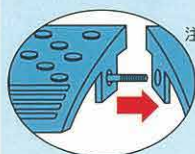

■ボルトによる横一列の連結が可能

注) 締めつけは、工具で締めず、手で締めてややゆるめに締めて下さい。

■ご使用上の注意事項

- ① 変則し字溝(設置面がデコボコ・滑りやすい等)、交通量の多いところでのご使用は避けてください。
- ② 表面は滑りにくくしてありますが、雨・雪の日は滑りにご注意ください。
- ③ 私道以外での路上放置はしないよう、ご注意ください。
- ④ 耐荷量には、万全を配慮しておりますが、キャタピラ、ブルドーザー、ダンプカーなどの通行は避けてください。