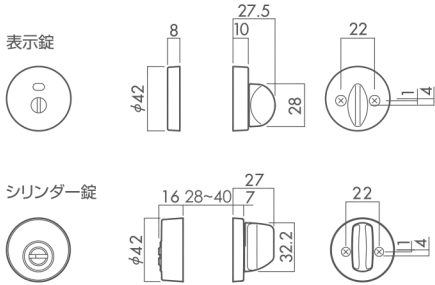

65A

材 質：アルミ合金
 表面仕上：Z B 色塗装仕上
 バックセット：51mm
 扉厚対応：丸座 28 ~ 40mm
 角座 33 ~ 40mm

	空錠	空錠	内縮錠	表示錠	簡易シリンダー錠
丸座	LS-65A-1M-ZB ¥4,190	LVS-65A-1M-ZB ¥5,090 ※1	LVS-65A-3ND-ZB ¥6,610	LVS-65A-4ND-ZB ¥6,610	LVS-65A-5ND-ZB ¥8,610
角座	LS-65A-1SQJ-ZB ¥5,040	LVS-65A-1SQJ-ZB ¥5,940 ※1	LVS-65A-3PSQJ-ZB ¥8,340	LVS-65A-4PSQJ-ZB ¥8,340	LVS-65A-5PSQJ-ZB ¥10,340
	L S ミニケース錠仕様		L V S ケース錠仕様		

Ctype

材 質：亜鉛合金
 表面仕上：Z B 色塗装仕上

	内縮錠	表示錠	簡易シリンダー錠	空錠引手				片引手	
引戸錠/引手	DY138K-YK-3CD-ZB ¥5,680	DY138K-YK-4CD-ZB ¥5,680	DY138K-YK-5CD-ZB ¥8,840	1C-ZB ¥2,550	1CW-ZB ¥2,550	1CL-ZB ¥2,800	1CLW-ZB ¥2,800	K-1C-ZB ¥1,275	K-1CL-ZB ¥1,430
対応扉厚	28 ~ 36mm (40mm まで対応するピンを別途で用意。)			28 ~ 33mm	33 ~ 38mm	28 ~ 33mm	33 ~ 38mm	26mm ~	
バックセット	38mm (51mm も選べます。DY151K-でご指定ください。)								
単位	室内外一組			室内外一組				一枚	

※1 空錠については、通常 LS ミニケース錠となっております。LVS 錠変更については、納期 2 週間となります。
 ※錠と受座フロントの 6R 仕様もご用意できます。(納期 2 週間)
 ※錠と受座の寸法等、詳しい内容については総合カタログ・当社 HP にてご確認ください。

どこまでも深く、味わいのあるつや消しブラック。
住空間のアクセントに。

サムターンシリーズ

開戸用本締錠

S4 (表示錠)

SF5 (シリンダー錠)

※バックセット60mm対応可。
※6Rおよびバックセット60mm仕様は受注生産品となります。

	表示錠	簡易シリンダー錠 (キー3本付)
本締錠	S4ZB ¥2,620	SF5ZB ¥6,150
対応扉厚	28 ~ 40mm	
バックセット	51mm	

- 価格には送料・工事費は含まれておりません。
- 仕様・価格は予告無く変更する場合があります。

- 掲載写真は印刷の関係上、商品実物と色味が異なる場合があります。
- 業者様専用カタログのため表示価格に消費税は含まれておりません。