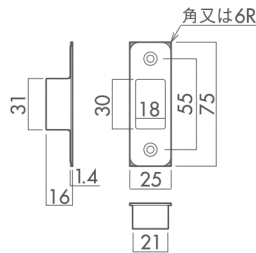

※バックセット60mm対応可。
※6Rおよびバックセット60mm仕様は受注生産品となります。

	表示錠	簡易シリンダー錠 (キー3本付)
本締錠	S4ZB ¥2,620	SF5ZB ¥6,150
対応扉厚	28 ~ 40mm	
バックセット	51mm	

- 価格には送料・工事費は含まれておりません。
- 仕様・価格は予告無く変更する場合があります。

- 掲載写真は印刷の関係上、商品実物と色味が異なる場合があります。
- 業者様専用カタログのため表示価格に消費税は含まれておりません。