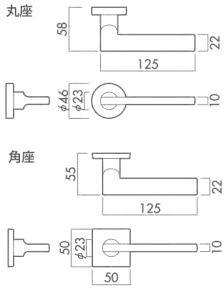

LEVER HANDLE

BLACK ZB

レバーハンドル / 引戸錠・引手

BLACK ZB つや消しブラック series

62A-1SQJ-ZB

65A-1M-ZB

3CD-ZB

S4ZB

SF5ZB

一般住宅屋内専用

62A

材 質：アルミ合金
 表面仕上：Z B 色塗装仕上
 バックセット：51mm
 扉厚対応：丸座 28 ~ 40mm
 角座 33 ~ 40mm

	空錠	空錠	内縮錠	表示錠	簡易シリンダー錠
丸座	LS-62A-1M-ZB ¥4,190	LVS-62A-1M-ZB ¥5,090 ※1	LVS-62A-3ND-ZB ¥6,610	LVS-62A-4ND-ZB ¥6,610	LVS-62A-5ND-ZB ¥8,610
角座	LS-62A-1SQJ-ZB ¥5,040	LVS-62A-1SQJ-ZB ¥5,940 ※1	LVS-62A-3PSQJ-ZB ¥8,340	LVS-62A-4PSQJ-ZB ¥8,340	LVS-62A-5PSQJ-ZB ¥10,340
	L S ミニケース錠仕様		L V S ケース錠仕様		

65A

材 質：アルミ合金
 表面仕上：Z B 色塗装仕上
 バックセット：51mm
 扉厚対応：丸座 28 ~ 40mm
 角座 33 ~ 40mm

	空錠	空錠	内縮錠	表示錠	簡易シリンダー錠
丸座	LS-65A-1M-ZB ¥4,190	LVS-65A-1M-ZB ¥5,090 ※1	LVS-65A-3ND-ZB ¥6,610	LVS-65A-4ND-ZB ¥6,610	LVS-65A-5ND-ZB ¥8,610
角座	LS-65A-1SQJ-ZB ¥5,040	LVS-65A-1SQJ-ZB ¥5,940 ※1	LVS-65A-3PSQJ-ZB ¥8,340	LVS-65A-4PSQJ-ZB ¥8,340	LVS-65A-5PSQJ-ZB ¥10,340
	L S ミニケース錠仕様		L V S ケース錠仕様		

Ctype

材 質：亜鉛合金
 表面仕上：Z B 色塗装仕上

	内縮錠	表示錠	簡易シリンダー錠	空錠引手				片引手	
引戸錠/引手	DY138K-YK-3CD-ZB ¥5,680	DY138K-YK-4CD-ZB ¥5,680	DY138K-YK-5CD-ZB ¥8,840	1C-ZB ¥2,550	1CW-ZB ¥2,550	1CL-ZB ¥2,800	1CLW-ZB ¥2,800	K-1C-ZB ¥1,275	K-1CL-ZB ¥1,430
対応扉厚	28 ~ 36mm (40mm まで対応するピンを別途で用意。)			28 ~ 33mm	33 ~ 38mm	28 ~ 33mm	33 ~ 38mm	26mm ~	
バックセット	38mm (51mm も選べます。DY151K-でご指定ください。)								
単位	室内外一組			室内外一組				一枚	