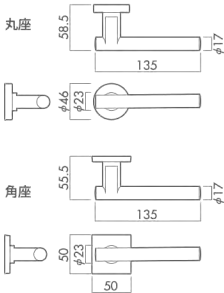

SF5ZB

一般住宅屋内専用

62A

材 質：アルミ合金
 表面仕上：Z B 色塗装仕上
 バックセット：51mm
 扉厚対応：丸座 28 ~ 40mm
 角座 33 ~ 40mm

	空錠	空錠	内縮錠	表示錠	簡易シリンダー錠
丸座	LS-62A-1M-ZB ¥4,190	LVS-62A-1M-ZB ¥5,090 ※1	LVS-62A-3ND-ZB ¥6,610	LVS-62A-4ND-ZB ¥6,610	LVS-62A-5ND-ZB ¥8,610
角座	LS-62A-1SQJ-ZB ¥5,040	LVS-62A-1SQJ-ZB ¥5,940 ※1	LVS-62A-3PSQJ-ZB ¥8,340	LVS-62A-4PSQJ-ZB ¥8,340	LVS-62A-5PSQJ-ZB ¥10,340
	L S ミニケース錠仕様		L V S ケース錠仕様		

65A

材 質：アルミ合金
 表面仕上：Z B 色塗装仕上
 バックセット：51mm
 扉厚対応：丸座 28 ~ 40mm
 角座 33 ~ 40mm

	空錠	空錠	内縮錠	表示錠	簡易シリンダー錠
丸座	LS-65A-1M-ZB ¥4,190	LVS-65A-1M-ZB ¥5,090 ※1	LVS-65A-3ND-ZB ¥6,610	LVS-65A-4ND-ZB ¥6,610	LVS-65A-5ND-ZB ¥8,610
角座	LS-65A-1SQJ-ZB ¥5,040	LVS-65A-1SQJ-ZB ¥5,940 ※1	LVS-65A-3PSQJ-ZB ¥8,340	LVS-65A-4PSQJ-ZB ¥8,340	LVS-65A-5PSQJ-ZB ¥10,340
	L S ミニケース錠仕様		L V S ケース錠仕様		

Ctype

材 質：亜鉛合金
 表面仕上：Z B 色塗装仕上

	内縮錠	表示錠	簡易シリンダー錠	空錠引手				片引手	
引戸錠/引手	DY138K-YK-3CD-ZB ¥5,680	DY138K-YK-4CD-ZB ¥5,680	DY138K-YK-5CD-ZB ¥8,840	1C-ZB ¥2,550	1CW-ZB ¥2,550	1CL-ZB ¥2,800	1CLW-ZB ¥2,800	K-1C-ZB ¥1,275	K-1CL-ZB ¥1,430
対応扉厚	28 ~ 36mm (40mm まで対応するピンを別途で用意。)			28 ~ 33mm	33 ~ 38mm	28 ~ 33mm	33 ~ 38mm	26mm ~	
バックセット	38mm (51mm も選べます。DY151K-でご指定ください。)								
単位	室内外一組			室内外一組				一枚	

※バックセット60mm対応可。
※6Rおよびバックセット60mm仕様は受注生産品となります。

	表示錠	簡易シリンダー錠 (キー3本付)
本締錠	S4ZB ¥2,620	SF5ZB ¥6,150
対応扉厚	28 ~ 40mm	
バックセット	51mm	

- 価格には送料・工事費は含まれておりません。
- 仕様・価格は予告無く変更する場合があります。

- 掲載写真は印刷の関係上、商品実物と色味が異なる場合があります。
- 業者様専用カタログのため表示価格に消費税は含まれておりません。