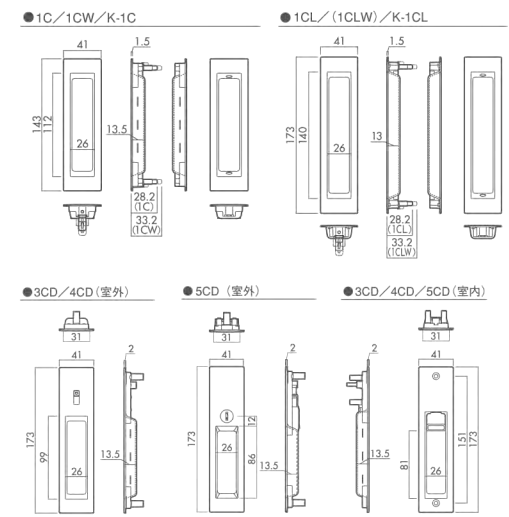

65A

材 質：アルミ合金
 表面仕上：Z B 色塗装仕上
 バックセット：51mm
 扉厚対応：丸座 28 ~ 40mm
 角座 33 ~ 40mm

	空錠	空錠	内縮錠	表示錠	簡易シリンダー錠
丸座	LS-65A-1M-ZB ¥4,190	LVS-65A-1M-ZB ¥5,090 ※1	LVS-65A-3ND-ZB ¥6,610	LVS-65A-4ND-ZB ¥6,610	LVS-65A-5ND-ZB ¥8,610
角座	LS-65A-1SQJ-ZB ¥5,040	LVS-65A-1SQJ-ZB ¥5,940 ※1	LVS-65A-3PSQJ-ZB ¥8,340	LVS-65A-4PSQJ-ZB ¥8,340	LVS-65A-5PSQJ-ZB ¥10,340
	L S ミニケース錠仕様		L V S ケース錠仕様		

Ctype

材 質：亜鉛合金
 表面仕上：Z B 色塗装仕上

	内縮錠	表示錠	簡易シリンダー錠	空錠引手				片引手	
引戸錠/引手	DY138K-YK-3CD-ZB ¥5,680	DY138K-YK-4CD-ZB ¥5,680	DY138K-YK-5CD-ZB ¥8,840	1C-ZB ¥2,550	1CW-ZB ¥2,550	1CL-ZB ¥2,800	1CLW-ZB ¥2,800	K-1C-ZB ¥1,275	K-1CL-ZB ¥1,430
対応扉厚	28 ~ 36mm (40mm まで対応するピンを別途で用意。)			28 ~ 33mm	33 ~ 38mm	28 ~ 33mm	33 ~ 38mm	26mm ~	
バックセット	38mm (51mm も選べます。DY151K-でご指定ください。)								
単位	室内外一組			室内外一組				一枚	