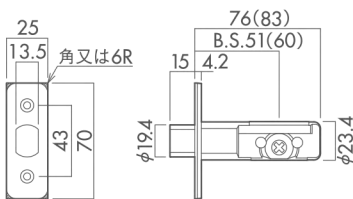

※バックセット60mm対応可。
※6Rおよびバックセット60mm仕様は受注生産品となります。

	表示錠	簡易シリンダー錠 (キー3本付)
本締錠	S4ZB ¥2,620	SF5ZB ¥6,150
対応扉厚	28 ~ 40mm	
バックセット	51mm	

- 価格には送料・工事費は含まれておりません。
- 仕様・価格は予告無く変更する場合があります。

- 掲載写真は印刷の関係上、商品実物と色味が異なる場合があります。
- 業者様専用カタログのため表示価格に消費税は含まれておりません。