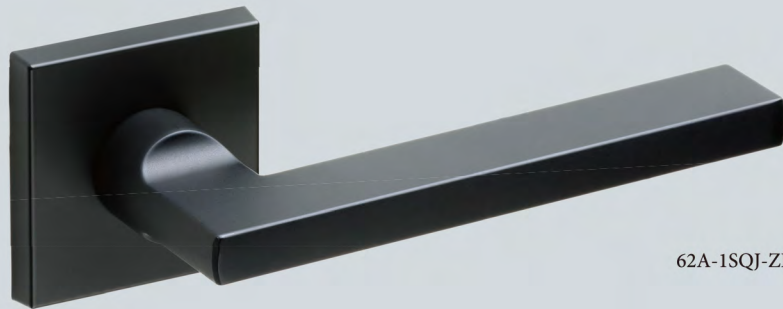

LEVER HANDLE

BLACK ZB

レバーハンドル / 引戸錠・引手

BLACK ZB つや消しブラック series

62A-1SQJ-ZB

65A-1M-ZB

3CD-ZB

S4ZB

SF5ZB

一般住宅屋内専用

62A

材 質：アルミ合金
 表面仕上：Z B 色塗装仕上
 バックセット：51mm
 扉厚対応：丸座 28 ~ 40mm
 角座 33 ~ 40mm

	空錠	空錠	内縮錠	表示錠	簡易シリンダー錠
丸座	LS-62A-1M-ZB ¥4,190	LVS-62A-1M-ZB ¥5,090 ※1	LVS-62A-3ND-ZB ¥6,610	LVS-62A-4ND-ZB ¥6,610	LVS-62A-5ND-ZB ¥8,610
角座	LS-62A-1SQJ-ZB ¥5,040	LVS-62A-1SQJ-ZB ¥5,940 ※1	LVS-62A-3PSQJ-ZB ¥8,340	LVS-62A-4PSQJ-ZB ¥8,340	LVS-62A-5PSQJ-ZB ¥10,340
	L S ミニケース錠仕様		L V S ケース錠仕様		

65A

材 質：アルミ合金
 表面仕上：Z B 色塗装仕上
 バックセット：51mm
 扉厚対応：丸座 28 ~ 40mm
 角座 33 ~ 40mm

	空錠	空錠	内縮錠	表示錠	簡易シリンダー錠
丸座	LS-65A-1M-ZB ¥4,190	LVS-65A-1M-ZB ¥5,090 ※1	LVS-65A-3ND-ZB ¥6,610	LVS-65A-4ND-ZB ¥6,610	LVS-65A-5ND-ZB ¥8,610
角座	LS-65A-1SQJ-ZB ¥5,040	LVS-65A-1SQJ-ZB ¥5,940 ※1	LVS-65A-3PSQJ-ZB ¥8,340	LVS-65A-4PSQJ-ZB ¥8,340	LVS-65A-5PSQJ-ZB ¥10,340
	L S ミニケース錠仕様		L V S ケース錠仕様		

Ctype

材 質：亜鉛合金
 表面仕上：Z B 色塗装仕上

	内縮錠	表示錠	簡易シリンダー錠	空錠引手				片引手	
引戸錠/引手	DY138K-YK-3CD-ZB ¥5,680	DY138K-YK-4CD-ZB ¥5,680	DY138K-YK-5CD-ZB ¥8,840	1C-ZB ¥2,550	1CW-ZB ¥2,550	1CL-ZB ¥2,800	1CLW-ZB ¥2,800	K-1C-ZB ¥1,275	K-1CL-ZB ¥1,430
対応扉厚	28 ~ 36mm (40mm まで対応するピンを別途で用意。)			28 ~ 33mm	33 ~ 38mm	28 ~ 33mm	33 ~ 38mm	26mm ~	
バックセット	38mm (51mm も選べます。DY151K-でご指定ください。)								
単位	室内外一組			室内外一組				一枚	