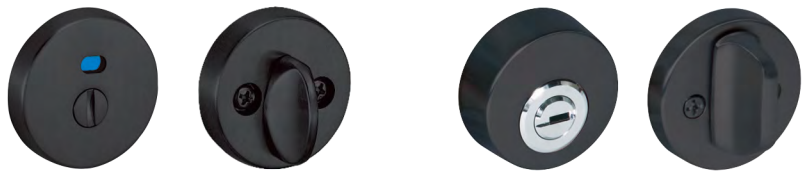

LEVER HANDLE

BLACK ZB

レバーハンドル / 引戸錠・引手

BLACK ZB つや消しブラック series

62A-1SQJ-ZB

65A-1M-ZB

3CD-ZB

S4ZB

65A

材 質：アルミ合金
 表面仕上：Z B 色塗装仕上
 バックセット：51mm
 扉厚対応：丸座 28 ~ 40mm
 角座 33 ~ 40mm

	空錠	空錠	内縮錠	表示錠	簡易シリンダー錠
丸座	LS-65A-1M-ZB ¥4,190	LVS-65A-1M-ZB ¥5,090 ※1	LVS-65A-3ND-ZB ¥6,610	LVS-65A-4ND-ZB ¥6,610	LVS-65A-5ND-ZB ¥8,610
角座	LS-65A-1SQJ-ZB ¥5,040	LVS-65A-1SQJ-ZB ¥5,940 ※1	LVS-65A-3PSQJ-ZB ¥8,340	LVS-65A-4PSQJ-ZB ¥8,340	LVS-65A-5PSQJ-ZB ¥10,340
	L S ミニケース錠仕様		L V S ケース錠仕様		

Ctype

材 質：亜鉛合金
 表面仕上：Z B 色塗装仕上

	内縮錠	表示錠	簡易シリンダー錠	空錠引手				片引手	
引戸錠/引手	DY138K-YK-3CD-ZB ¥5,680	DY138K-YK-4CD-ZB ¥5,680	DY138K-YK-5CD-ZB ¥8,840	1C-ZB ¥2,550	1CW-ZB ¥2,550	1CL-ZB ¥2,800	1CLW-ZB ¥2,800	K-1C-ZB ¥1,275	K-1CL-ZB ¥1,430
対応扉厚	28 ~ 36mm (40mm まで対応するピンを別途で用意。)			28 ~ 33mm	33 ~ 38mm	28 ~ 33mm	33 ~ 38mm	26mm ~	
バックセット	38mm (51mm も選べます。DY151K-でご指定ください。)								
単位	室内外一組			室内外一組				一枚	

※1 空錠については、通常 LS ミニケース錠となっております。LVS 錠変更については、納期 2 週間となります。
 ※錠と受座フロントの 6R 仕様もご用意できます。(納期 2 週間)
 ※錠と受座の寸法等、詳しい内容については総合カタログ・当社 HP にてご確認ください。

どこまでも深く、味わいのあるつや消しブラック。
住空間のアクセントに。

サムターンシリーズ

開戸用本締錠

S4 (表示錠)

SF5 (シリンダー錠)