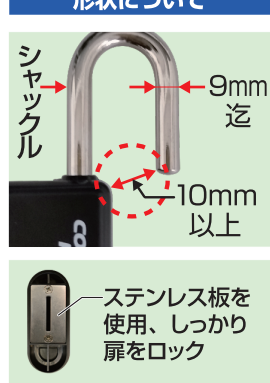

快 適 防 犯 どあロックガード 南京錠タイプ

特許出願済

外開き
ドア用

建物にキズを付けずに、
南京錠で扉を施錠できる。
物件管理に最適

南京錠別売

玄関ドア・
倉庫などに

木製ドアに

マグネットシート付きで、
使わない時はスチールドア
に取り付けて収納できる!

必ずご確認ください

ご使用される南京錠の形状について

おすすめの南京錠

No.300
 チェンジロック 40
 ステンツル (4段可変)
 ¥2,880

No.2500
 ステンロック 40 同一鍵
 ¥1,840

商品概要

| 型番 | 個装サイズ | 個装重量 | 小箱入数 | ケース入数 | 定価 | JAN コード |
|--------|--------------|------|------|-------|--------|---------------|
| N-1070 | 210×115×41mm | 252g | 6 | 36 | ¥2,730 | 4909314110589 |