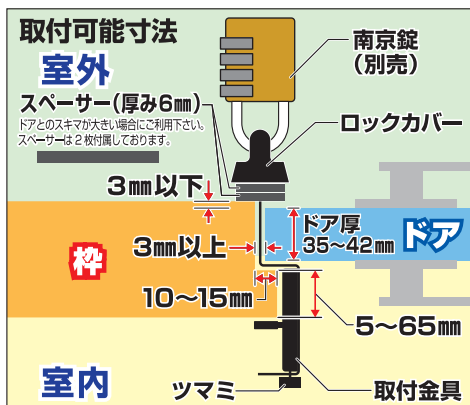

必ずご確認ください

ご使用される南京錠の形状について

おすすめの南京錠

No.300
 チェンジロック 40
 ステンツル (4段可変)
 ¥2,880

No.2500
 ステンロック 40 同一鍵
 ¥1,840

商品概要

| 型番 | 個装サイズ | 個装重量 | 小箱入数 | ケース入数 | 定価 | JAN コード |
|--------|--------------|------|------|-------|--------|---------------|
| N-1070 | 210×115×41mm | 252g | 6 | 36 | ¥2,730 | 4909314110589 |