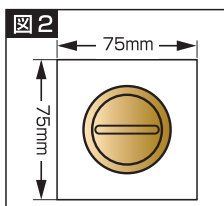

### 取付方法

暗証番号は付属の  
「数字・アルファベット」の  
シールで多様に設定可能

特許出願済

貼る位置

貼るだけ  
で効果!

### 取付条件

●外径44mm以下の高さ45mm以下のサムターンに使用できます。  
(注)形状により取り付けできない場合があります。  
(注)サムターンの位置がドアのフチに近い場合は取り付けません。

●サムターンの位置を中心として、図2のスペースがあれば取り付け出来ます。