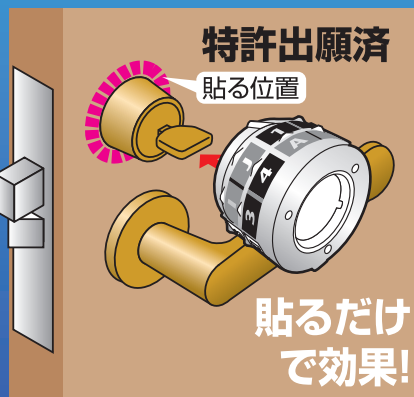

取付方法

暗証番号は付属の
「数字・アルファベット」の
シールで多様に設定可能

特許出願済

貼る位置

貼るだけ
で効果!