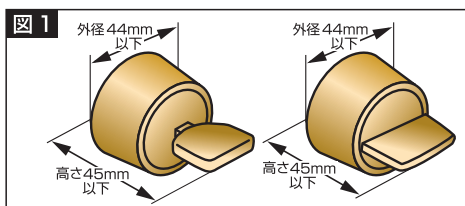

取付条件

●外径44mm以下の高さ45mm以下のサムターンに使用できます。
(注)形状により取り付けできない場合があります。
(注)サムターンの位置がドアのフチに近い場合は取り付けません。

●サムターンの位置を中心として、図2のスペースがあれば取り付け出来ます。

商品概要

型番	個装サイズ	個装重量	小箱入数	ケース入数
N-1069	140×150×62mm	129g	6	72

定価	JAN コード
¥1,540	4909314110695

材質
本体：ポリカーボネイト
両面テープ：アクリル系粘着テープ
番号シール：ポリプロピレン

清水株式会社