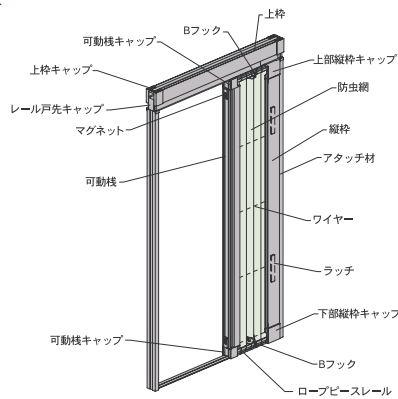

トレッド

アコーデオンタイプ網戸

片引きタイプ 両引きタイプ

対象
開口部

簡単操作で網戸本体の取り外しが可能です。

ラッチを上下させるだけの簡単操作

使わないシーズンは網戸を外してしまっておけます。

特長

レールは高さ3mmのバリアフリー設計

コンパクト収納を可能にしたプリーツネットによる折畳み

風のおおりを軽減するワイヤーフック

簡単に外せるため掃除もしやすく、丸洗いも可能

<片引きタイプ>

<両引きタイプ>

アルミ枠のカラーバリエーション

ホワイト (WH)