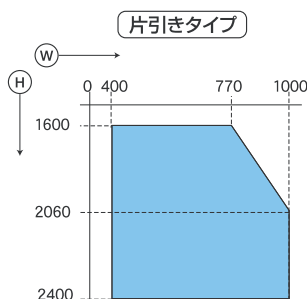

レールは高さ3mmのバリアフリー設計

コンパクト収納を可能にしたプリーツネットによる折畳み

風のおおりを軽減するワイヤーフック

簡単に外せるため掃除もしやすく、丸洗いも可能

<片引きタイプ>

<両引きタイプ>

アルミ枠のカラーバリエーション

ホワイト (WH)

艶消シルバー (SN)

ステンカラー (ST)

ブロンズ (BB)

ダークブロンズ (DB)

ブラック (BK)

※写真は、印刷のため実際の製品と色が異なる場合があります。

製作限度寸法 (単位 m/m)

参考価格