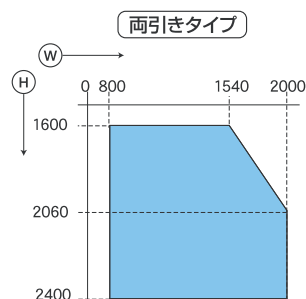

レールは高さ3mmのバリアフリー設計

コンパクト収納を可能にしたプリーツネットによる折畳み

風のおおりを軽減するワイヤーフック

簡単に外せるため掃除もしやすく、丸洗いも可能

<片引きタイプ>

<両引きタイプ>

アルミ枠のカラーバリエーション

ホワイト (WH)

艶消シルバー (SN)

ステンカラー (ST)

ブロンズ (BB)

ダークブロンズ (DB)

ブラック (BK)

※写真は、印刷のため実際の製品と色が異なる場合があります。

製作限度寸法 (単位 m/m)

参考価格