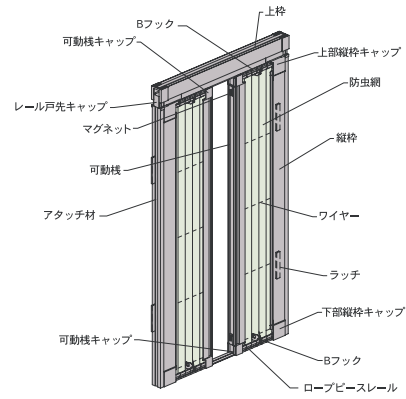

トレッド

アコーデオンタイプ網戸

片引きタイプ 両引きタイプ

対象
開口部

簡単操作で網戸本体の取り外しが可能です。

ラッチを上下させるだけの簡単操作

使わないシーズンは網戸を外してしまっておけます。

特長

レールは高さ3mmのバリアフリー設計

コンパクト収納を可能にしたプリーツネットによる折畳み

風のおおりを軽減するワイヤーフック

簡単に外せるため掃除もしやすく、丸洗いも可能

<片引きタイプ>

<両引きタイプ>

アルミ枠のカラーバリエーション

ホワイト (WH)