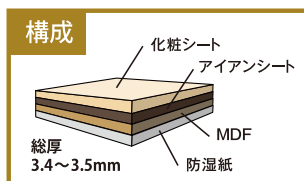

マグネットがつく不燃建材

マグピタボード®

壁面を「マグピタボード」にしてマグネット収納で壁面を有効利用。
調理スペースをしっかり確保!

仕様

- MP0306-PW** マグピタボード パールホワイト (910×1820/2枚入) ¥54,000
- MP0308-PW** マグピタボード パールホワイト (910×2420/1枚入) ¥35,000
- MP0308-PB** マグピタボード パールベージュ (910×2420/1枚入) ¥35,000
- MP0308-MW** マグピタボード マットホワイト (910×2420/1枚入) ¥35,000

使用
マグネットアイテム

MAGschale
BLAVO.
ブラボ

マグネットがつく優れた意匠性の壁面材 アイパネル®

玄関でも大活躍!マグネット収納だから
レイアウト変更もすぐでき、子供も大人も自由な高さで使えます。

仕様

- ie-0001** アイパネル ホワイト (900×2400/1枚入) ¥32,000
- ie-0002** アイパネル グレージュ (900×2400/1枚入) ¥32,000
- ie-0003** アイパネル ライトオーク (900×2400/1枚入) ¥32,000
- ie-0004** アイパネル ナチュラルオーク (900×2400/1枚入) ¥32,000
- ie-0006** アイパネル ダークマホガニー (900×2400/1枚入) ¥32,000
- ie-0007** アイパネル チェリー (900×2400/1枚入) ¥32,000
- ie-0008** アイパネル ミディアムウォールナット (900×2400/1枚入) ¥32,000