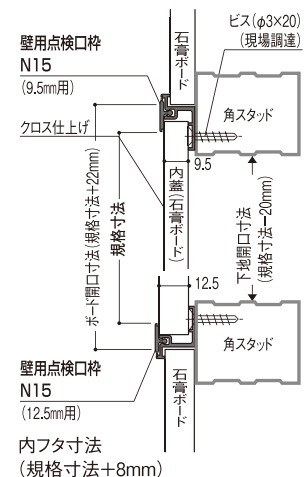

壁用点検口枠 (N15シリーズ)

品番	規格寸法	ボード厚	ケース入数	価格(税抜)
N9520W	200×200mm	9.5mm用	25	¥2,430
N9525W	250×250mm			¥2,520
N9530W	300×300mm			¥2,620
N1220W	200×200mm	12.5mm用		¥2,550
N1225W	250×250mm			¥2,670
N1230W	300×300mm			¥2,810
N1520W	200×200mm	15mm用		¥2,660
N1525W	250×250mm			¥2,770
N1530W	300×300mm			¥2,890

- カンタンに内蓋の取外しができ、点検作業もスムーズ。
- 枠は正面からのビス固定なので施工が簡単。

N15シリーズ

【オフホワイト】
すっきりしたデザインの点検口枠(見付15mm)。

SPG 壁用点検口

●下地不要!外枠・内枠共、
工具を使わない簡単施工!!

外枠は壁仕上げ材の厚み 5~26mm、
内枠は 5~14mmまで対応。

- ① ペン先のような細い物で押しながら
- ② スライドさせると開錠し、枠が少し開きます。