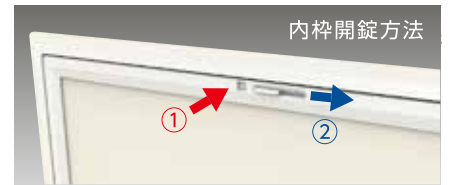

- カンタンに内蓋の取外しができ、点検作業もスムーズ。
- 枠は正面からのビス固定なので施工が簡単。

N15シリーズ

【オフホワイト】
すっきりしたデザインの点検口枠(見付15mm)。

SPG 壁用点検口

●下地不要!外枠・内枠共、
工具を使わない簡単施工!!

外枠は壁仕上げ材の厚み 5~26mm、
内枠は 5~14mmまで対応。

- ① ペン先のような細い物で押しながら
- ② スライドさせると開錠し、枠が少し開きます。