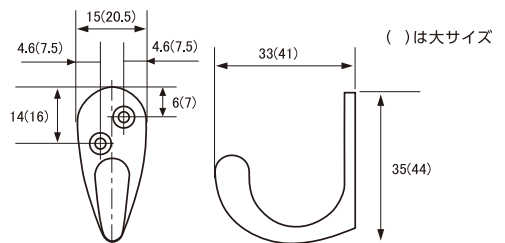

商品コード	品番	サイズ	カラー	入数	価格(税抜)
99023231	SH-CHN-S	小	ニッケル	100	¥130
99023232	SH-CHN-L	大			¥200
NEW 99098873	SH-CHB-S	小	つや消し黒		¥145
NEW 99098874	SH-CHB-L	大			¥220

【材質】亜鉛ダイカスト 【仕上】ニッケルメッキ/黒塗装
付属木ネジ：小は皿2.7×16mm(2本)、大は皿3.1×20mm(2本)