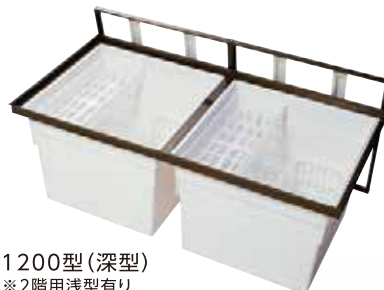

SPG らくらく床下収納庫 (深型/浅型)

- 梱包サイズが小さいので在庫スペースや運送費が軽減できます!
- 簡単に分解もできるので、清掃時のお手入れがらくらく!

● ノックダウン式収納庫

★ 収納ボックス
組立て前(↓) / 組立て後(→)

※ 写真は、【深型】606角タイプ

★ はめ込み式なので
組立て簡単!

【材質】
内枠・外枠：アルミ製
収納ボックス：樹脂製

商品コード	型番	タイプ	高さ	収納量	カラー	梱包サイズ(mm)	価格(税抜)
33300001	SFC460B	460角 深型	478.5 mm	約62L	ブロンズ	535×510×120	¥12,900
33300003	SFC460S				シルバー		
33300002	SFC606B	606角 深型	478.5 mm	約120L	ブロンズ	680×655×120	¥13,900
33300004	SFC606S				シルバー		
33300005	SFS460B	460角 浅型	309.5 mm	約38L	ブロンズ	535×510×120	¥16,500
33300007	SFS460S				シルバー		
33300006	SFS606B	606角 浅型	309.5 mm	約73L	ブロンズ	680×655×120	¥17,900
33300008	SFS606S				シルバー		

SPG 抗菌床下収納庫 (深型/浅型/薄型)

- 省エネ基準に対応した床下収納庫。
- 長期使用対応部材(CJK部材)基準適合品。

皿カゴ 仕切板 網カゴ

600型(深型)

600型(浅型)
※2階用有り

900型(深型)

ホタテ貝殻を焼成させて
つくる、100%天然成分
で、床下収納庫本体を
抗菌化。

● キッチンに最適の 大容量タイプ

1200型(深型)
※2階用浅型有り

600型(薄型)
浅型では対応
できない場合に。

クローゼット収納

商品コード	品番	タイプ	高さ	収納量	カラー	価格(税抜)
84576494	6001BDJ	600型 深型	463 mm	約110L	ブロンズ	¥14,500
84576495	6001SDJ				シルバー	
84576502	6AD-1BJ	600型 浅型	306 mm	約70L	ブロンズ	¥14,500
84576503	6AD-1SJ				シルバー	
84576504	9001BDJ	900型 深型	463 mm	約165L	ブロンズ	¥32,000
84576505	9001SDJ				シルバー	
84576506	1200BDJ	1200型 深型	463 mm	約220L	ブロンズ	¥35,000
84589296	1200SDJ				シルバー	
84500003	MN6SU-1BJ	600型 薄型	184 mm	約35L	ブロンズ	¥26,000
84500004	MN6SU-1SJ				シルバー	