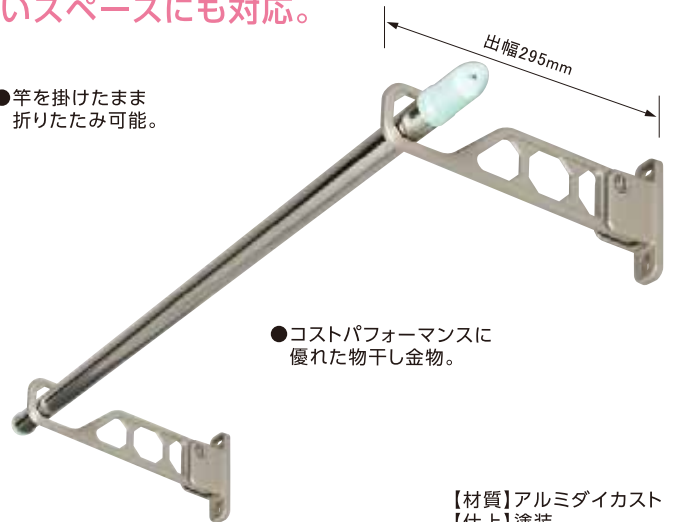

●ブラック/SH-LHM295B

NEW

ブラック色を追加

●竿を掛けたまま折たたみ可能。

●コストパフォーマンスに優れた物干し金物。

【材質】アルミダイカスト
【仕上】塗装

商品コード	品番	カラー	ケース入数	小箱入数	価格(税抜)
60620880	SH-LHM295W	ホワイト	40	10	¥2,300
60620881	SH-LHM295SC	ステンカラー			
NEW 99098872	SH-LHM295B	ブラック			