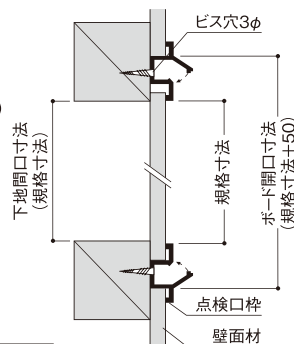

■壁面施工図 (Tシリーズ)