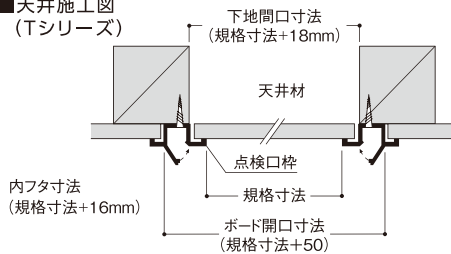

■天井施工図 (Tシリーズ)

■壁面施工図 (Tシリーズ)

天井・壁兼用点検口枠 (Tシリーズ)

品番	規格寸法	ボード厚	ケース入数	価格(税抜)
T5N20	200×200mm	5mm用	25	¥1,350
T5N30	300×300mm			¥1,450
T5N45	450×450mm			¥1,620
T9N20	200×200mm	9.5mm用		¥1,420
T9N25	250×250mm			¥1,460
T9N30	300×300mm			¥1,510
T9N45	450×450mm	12.5mm用		¥1,720
T12N20	200×200mm			¥1,490
T12N25	250×250mm			¥1,580
T12N30	300×300mm			¥1,640
T12N45	450×450mm		¥1,940	