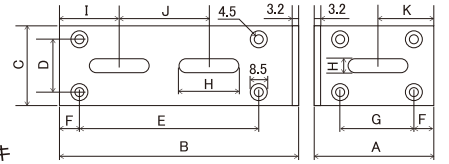

皆様には大変ご迷惑をお掛けしますが、東京・大阪・九州のシミズフェアを延期致します。何卒ご理解の程、よろしくお願い致します。

NEW HIKARI フリーワイドアングル **NEW**

●長穴付きの不等辺アングル。取付時の微調整やボルト固定が可能。

※ねじ穴は片面のみ

※40×80mmのみ
短辺側長穴は7×24
長辺側長穴は1穴

【材質】鉄
【仕上】ユニクロメッキ

品番	サイズ(mm)										
	A	B	C	D	E	F	G	H	I	J	K
4080	40	80	30	19	50	7	21	7×28※	32	—	18
6012	60	120	40	27	90	10	37	7×30	30	45	27
9018	90	180	50	32	130	14	56	7×50	50	65	41