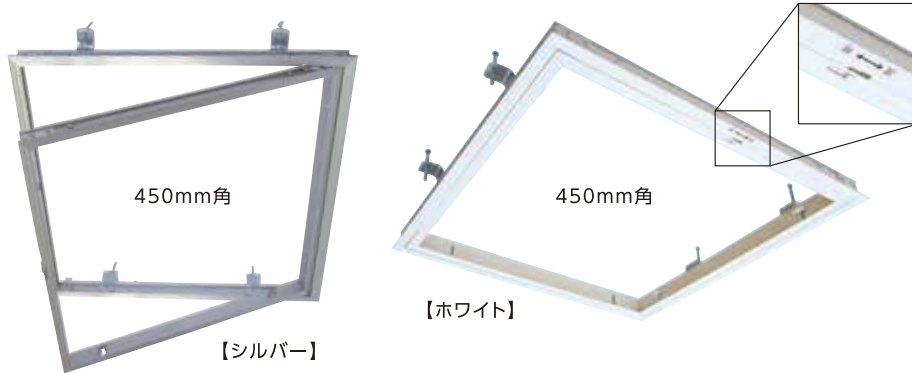

【材質】亜鉛ダイカスト 【仕上】ニッケルメッキ/黒塗装
付属木ネジ：小は皿2.7×16mm(2本)、大は皿3.1×20mm(2本)

点検口特集

高性能タイプからロープライスタイプなど各種取りそろえています。

NEW HIKARI アルミ天井点検口

●従来品よりも軽量化、スライドによる開閉もスムーズです。

【材質】アルミ押し出し
【仕上】シルバー:アルマイト加工 ホワイト:アルマイト加工+塗装

固定金具を支持金具のみにしたロープライスタイプ。