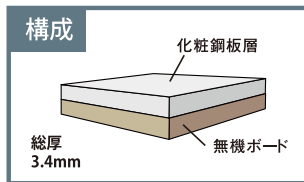

マグネットがつく不燃建材

マグピタボード®

壁面を「マグピタボード」にしてマグネット収納で壁面を有効利用。
調理スペースをしっかり確保!

仕様

- **MP0306-PW** マグピタボード パールホワイト (910×1820/2枚入) ¥54,000
- **MP0308-PW** マグピタボード パールホワイト (910×2420/1枚入) ¥35,000
- **MP0308-PB** マグピタボード パールベージュ (910×2420/1枚入) ¥35,000
- **MP0308-MW** マグピタボード マットホワイト (910×2420/1枚入) ¥35,000

使用
マグネットアイテム

MAGschale
BLAVO.
ブラボ