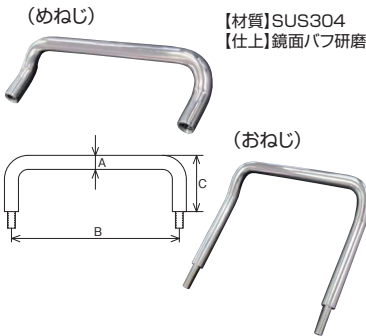

ステンレス丸棒取手 (傾斜型)

品番	サイズ(ミリ)			捻径	価格(税抜)
	A	B	C		
SH-TOSF60-M4	6	60	30	M4	¥370
SH-TOSF80-M4	8	80	31.5	M5	¥430
SH-TOSF100-M5	100	32	¥560		
SH-TOSF120-M5	120	40	¥630		

品番	サイズ(ミリ)			捻径	価格(税抜)
	A	B	C		
SH-TOSM100-M6	9	100	84	M6	¥980

アジャスターボルト