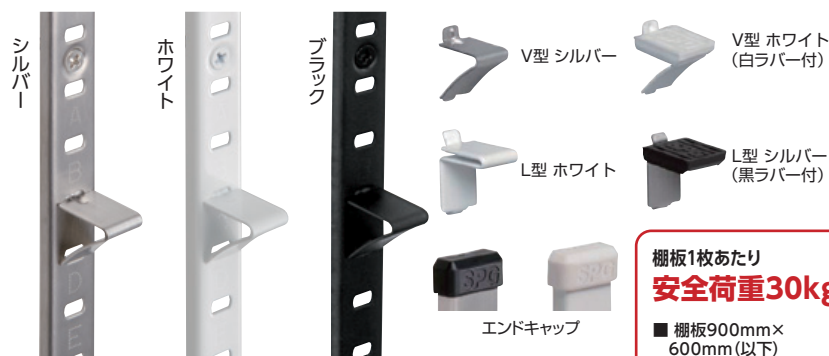

ARTIST ステンレス棚柱

■ステンレス(SUS430)棚柱(ヘッダー付1本)

**棚板1枚あたり
安全荷重30kg**

■ 棚板900mm×
600mm(以下)
■ 棚柱4本・棚受4個使用

商品コード	品番	長さ(ミリ)	カラー	価格(税抜)	
96075080	SA-TB300	300	シルバー	¥290	
96075081	SA-TB450	450		¥320	
96075082	SA-TB600	600		¥360	
96075083	SA-TB900	900		¥440	
96075084	SA-TB1200	1200		¥520	
96075085	SA-TB1500	1500		¥580	
96075086	SA-TB1800	1819		¥610	
96075087	SA-TB300W	300		ホワイト	¥350
96075088	SA-TB450W	450			¥380
96075089	SA-TB600W	600			¥470
96075090	SA-TB900W	900	¥580		
96075091	SA-TB1200W	1200	¥660		
96075092	SA-TB1500W	1500	¥780		
96075093	SA-TB1800W	1819	¥840		

■ステンレス棚柱用パーツ(ヘッダー付パック品)

商品コード	品番	内容	カラー	価格(税抜)	
96075094	SA-TBR10-S	棚受V型(4個入)	シルバー	¥170	
96075095	SA-TBR10-L	棚受V型(20個入)		¥590	
96075096	SA-TBR20	棚受L型(4個入)		¥220	
96075097	SA-TBR10W	棚受V型(4個入)	ホワイト	¥320	
96075098	SA-TBR20W	棚受L型(4個入)		¥370	
96075099	SA-TBC-W	エンドキャップ (4個入)		ブラック	¥350
96075100	SA-TBC-B		ブラック		
96075101	SA-TBL-W	棚受ラバー(4個入)	ホワイト	¥200	
96075102	SA-TBL-B		ブラック		
96075103	SA-TBS-S	棚柱用ビス 木皿 3.1×32(24本入)	シルバー	¥400	
96075104	SA-TBS-W		ホワイト	¥520	

■ステンレス棚柱+棚受+ビスセット(※棚受はV型 ※ビスサイズ3.1×32)

商品コード	品番	セット明細			カラー	価格(税抜)
		棚柱(ミリ)	棚受	ビス		
96075105	SA-TB900-SET	L=900×4本	12個	24本	シルバー	¥2,900
96075106	SA-TB1800-SET	L=1819×4本	24個	44本		¥5,200
96077267	SA-TB2400-SET	L=2424×4本	32個	56本	ホワイト	¥6,400
96077269	SA-TB900W-SET	L=900×4本	12個	24本		¥3,800
96077266	SA-TB1800W-SET	L=1819×4本	24個	44本	¥7,000	
96077268	SA-TB2400W-SET	L=2424×4本	32個	56本		¥9,300
96082180	SA-TB900B-SET	L=900×4本	12個	24本	ブラック	¥4,200
96082181	SA-TB1800B-SET	L=1819×4本	24個	44本		¥7,700
96082182	SA-TB2400B-SET	L=2424×4本	32個	56本		¥10,300