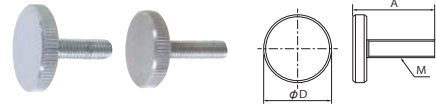

ローレットネジ・ローレットナット

●ローレット加工により扱いやすくなっています。

ローレットネジ(平型) (袋入数:10)

鉄製クロームメッキ		ステンレス製		サイズ(ミリ)		
品番	価格(税抜)	品番	価格(税抜)	A	D	M
SH-NFT10-M4x10	¥310	SH-NFS10-M4x10	¥390	13.5	16	4
SH-NFT10-M4x16		SH-NFS10-M4x16		19.5		
SH-NFT10-M5x10	¥360	SH-NFS10-M5x10	¥650	14	20	5
SH-NFT10-M5x16		SH-NFS10-M5x16		20		
SH-NFT10-M5x20	¥470	SH-NFS10-M5x20	¥1,010	24	24	6
SH-NFT10-M6x16		SH-NFS10-M6x16		21		
SH-NFT10-M6x20		SH-NFS10-M6x20		25		
SH-NFT10-M6x25		SH-NFS10-M6x25		30		
SH-NFT10-M6x30	¥590	SH-NFS10-M6x30	¥1,230	35	30	8
SH-NFT10-M8x20		SH-NFS10-M8x20		26		
SH-NFT10-M8x25	¥830	SH-NFS10-M8x25	¥1,780	31	36	8
SH-NFT10-M8x30		SH-NFS10-M8x30		36		
SH-NFT10-M10x25	¥830	SH-NFS10-M10x25	¥1,780	33	36	10
SH-NFT10-M10x30		SH-NFS10-M10x30		38		

ローレットナット(平型) (袋入数:10)

鉄製クロームメッキ		ステンレス製		サイズ(ミリ)		
品番	価格(税抜)	品番	価格(税抜)	A	D	M
SH-NFT20-M4	¥230	SH-NFS20-M4S	¥380	4	16	4
SH-NFT20-M5	¥260	SH-NFS20-M5S	¥460	5	20	5
SH-NFT20-M6	¥340	SH-NFS20-M6S	¥560	6	24	6
SH-NFT20-M8	¥450	SH-NFS20-M8S	¥760	8	30	8
SH-NFT20-M10	¥580	SH-NFS20-M10S	¥970	10	35	10

ローレットナット(段付) (袋入数:10)

鉄製クロームメッキ		ステンレス製		サイズ(ミリ)		
品番	価格(税抜)	品番	価格(税抜)	A	D	M
SH-NTT20-M4	¥250	SH-NTS20-M4S	¥400	9.5	16	4
SH-NTT20-M5	¥300	SH-NTS20-M5S	¥580	11.5	20	5
SH-NTT20-M6	¥380	SH-NTS20-M6S	¥850	15	24	6
SH-NTT20-M8	¥470	SH-NTS20-M8S	¥1,140	18	30	8
SH-NTT20-M10	¥600	SH-NTS20-M10S	¥1,500	23	35	10