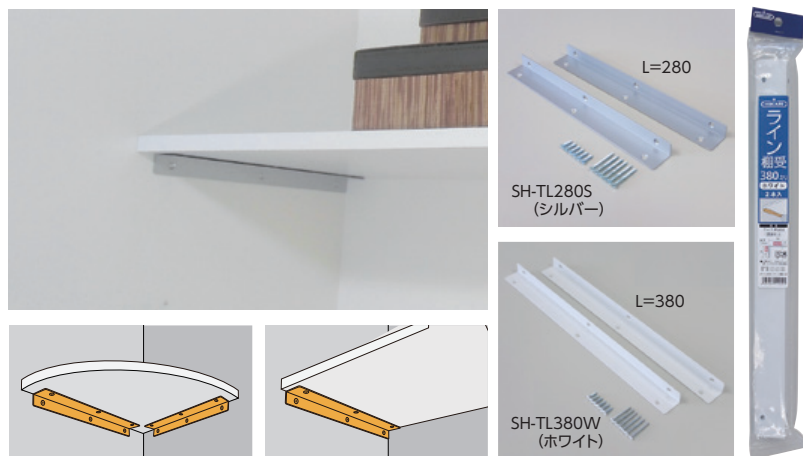

NEW HIKARI ライン棚受 (アルミ製)

- ◎アルミ製のスッキリしたデザインの棚受です。
- ◎トイレ上部の収納制作等に最適です。
- ◎デッドスペースになりやすいコーナー部に棚の作成も可能。
- ◎アルミ製でカット加工が容易、棚板の奥行きに合わせて長さ調整もできます。

**1組あたり
安全荷重30kg**

■ 棚板の重量含む

商品コード	品番	カラー	長さ(ミリ)	価格(税抜)
99094966	SH-TL280S	シルバー	280	¥1,580
99094967	SH-TL380S		380	¥1,700
99094968	SH-TL280W	ホワイト	280	¥1,610
99094969	SH-TL280W		380	¥1,770

取付ビス付き

NEW HIKARI リーフ棚柱

棚柱はアルミ製でカットも容易

棚柱の厚さ2.7ミリなので
壁と棚板のすき間を小さくできます。