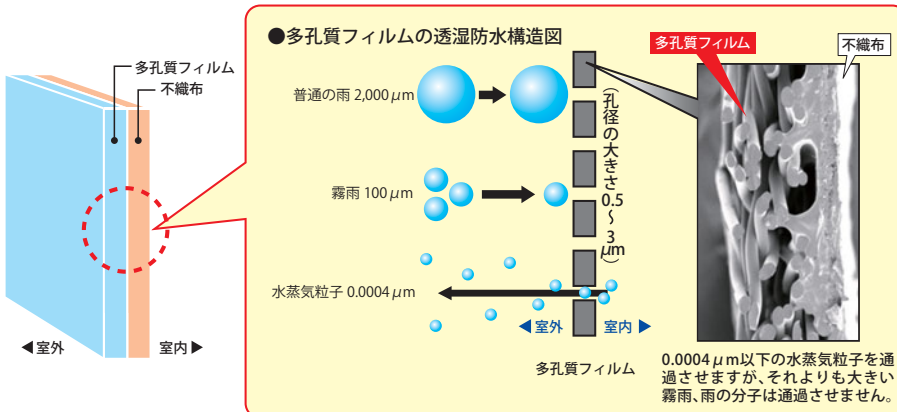

透湿・防水メカニズム

水蒸気粒子を通過させますが、霧雨、雨の分子は通過させない孔径をシートに形成させているため、相反する透湿と防水の両方の機能を兼ね備えたシートです。