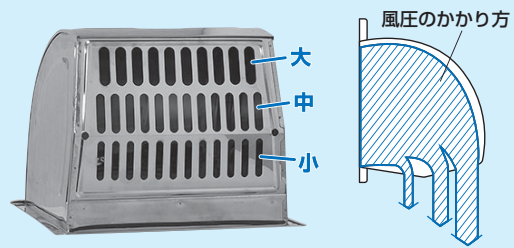

第45回 大阪見本市 4月9日(土)
大阪マーチャングイズ・マートビル 2階 Cホール

第38回 九州見本市 5月14日(土)
博多スターレーン2F Bホール

第36回 名古屋見本市 6月19日(日)
名古屋市中小企業振興会館 吹上ホール 9F 展望ホール

第46回 新潟見本市 7月1日(金)
燕三条地産センター メッセピア 多目的ホール

SH-VSF3030 (旧品番 NSF3030S)

【施工例】

●寸法図 (mm)

Point① 外壁を汚しにくい特殊構造

噴出口に勾配をもたせており、油がそれに沿って流れるため壁を汚しにくい。

Point② 最大量の換気と侵入防止を両立

防鳥網は風圧のかけり方の順で噴出口の穴を大中小にして最大量の換気と鳥類などの侵入防止を両立。

(有効換気面積: 206.18 cm²)

- シンプルな角型のデザインとサビにくいオールステンレス製なので建物の美観を損なう心配がありません。
- 雨水の侵入を防ぎ、ステンレス製の細長の空気孔が鳥類の侵入を防ぎ、最大量の換気ができます。
- 油が壁を汚さないよう勾配をもたして油切りをしています。
- 吸出口は風圧のかけり方で大きさを変えているので、流れがスムーズです。
- 正面側面にリブ加工を施してあるので丈夫です。また外装の美観にも優れます。