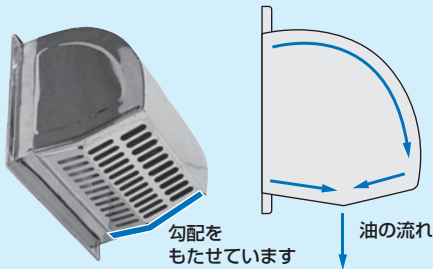

第45回 大阪見本市 4月9日(土)
大阪マーチャングイズ・マートビル 2階 Cホール

第38回 九州見本市 5月14日(土)
博多スターレーン2F Bホール

第36回 名古屋見本市 6月19日(日)
名古屋市中小企業振興会館 吹上ホール 9F 展望ホール

第46回 新潟見本市 7月1日(金)
燕三条地産センター メッセピア 多目的ホール

SH-VSF3030 (旧品番 NSF3030S)

【施工例】

●寸法図 (mm)

Point① 外壁を汚しにくい特殊構造

噴出口に勾配をもたせており、油がそれに沿って流れるため壁を汚しにくい。

Point② 最大量の換気と侵入防止を両立

防鳥網は風圧のかけり方の順で噴出口の穴を大中小にして最大量の換気と鳥類などの侵入防止を両立。

(有効換気面積: 206.18 cm²)

- シンプルな角型のデザインとサビにくいオールステンレス製なので建物の美観を損なう心配がありません。
- 雨水の侵入を防ぎ、ステンレス製の細長の空気孔が鳥類の侵入を防ぎ、最大量の換気ができます。
- 油が壁を汚さないよう勾配をもたして油切りをしています。
- 吸出口は風圧のかけり方で大きさを変えているので、流れがスムーズです。
- 正面側面にリブ加工を施してあるので丈夫です。また外装の美観にも優れます。