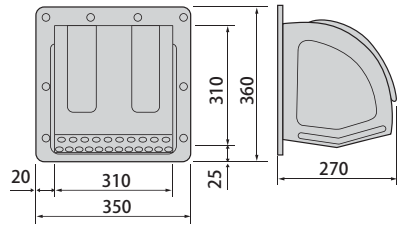

第45回 大阪見本市 4月9日(土)
大阪マーチャングイズ・マートビル 2階 Cホール

第38回 九州見本市 5月14日(土)
博多スターレーン2F Bホール

第36回 名古屋見本市 6月19日(日)
名古屋市中小企業振興会館 吹上ホール 9F 展望ホール

第46回 新潟見本市 7月1日(金)
燕三条地産センター メッセピア 多目的ホール

SH-VSF3030 (旧品番 NSF3030S)

【施工例】

●寸法図 (mm)