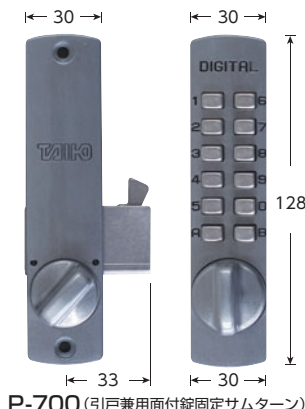

ドアノブ（握り玉）用補助錠 ノブLOCK

ノブをすっぽりカバー。ワンタッチでスピードロック!

ロックの無いドアに、本品をつけることで施錠状態にできます。
掛け金+南京錠で施錠する方式の替わりになります。

- ■高強度の樹脂素材採用しております。
  軽量で取扱いが簡単です。
- ■工具不要で扉を傷つけない。賃貸物件にも最適です。
- ■施錠時の引っ張り強度約200kg以上です。
  実験時、ドアノブが抜けました。(メーカー実験による)
- ■番号可変式、暗証番号は10000通りです。

多機能な用途

鍵の受け渡し

ワンドア
ツーロック

鍵の無い
ドアをロック

賃貸物件の
管理

徘徊防止

その他の
部屋の管理

キーを収納できる!

■従来にない「盗み見防止対策」を考慮したダイヤルを採用しております。

奇数を数字、偶数を「*」で表示しております。

「*1*3*5*7*9」の文字配列で、開錠時、第三者にダイヤルを盗み見されても、暗証番号が判別しにくい。

1234に合わせた場合、
このように表示されます。

■マグネット付で仮置きに便利。

手荷物が多い時等、ノブLOCKを一時的に扉(鉄製)に貼り付けて仮置きできます。

【材質】

本体・外周リング：ABS カム：POM 裏板：鉄・S45C、亜鉛メッキ

商品コード	商品名	ケース入数	価格(税抜)
15983094	No.620 ノブLOCK	36	5,500

デジタルドアロック

ハンドル付専用エスカッションも
ございます

プッシュ式面付本締錠の決定版!
コンパクトサイズでローコスト!

カラー5色:SC(シルバー)、AM(アンバー)、
WJ(ホワイト)、BJ(ブラック)、GO(ゴールド)

■解錠も簡単

外部ツマミでクリアにして暗証番号を押しツマミを
廻すと解錠します。(室内からはツマミを廻すだけ)

■ドアにΦ8mmの貫通穴を3ヶ所
あけるだけの簡単施工

■番号の変更も簡単

■安心・信頼の日本製

ハイテクなメカニカル構造ですから安心です。
停電・電池切れによる不動作の心配はありません。

(AM) (WJ) (BJ) (GO) (SC)

商品名	商品コード					ケース 入数	価格(税抜)
	シルバー(SC)	アンバー(AM)	ホワイト(WJ)	ブラック(BJ)	ゴールド(GO)		
P-700(引戸兼用)	50081540	50081523	50081524	50081526	50081527	10	16,250
P-100(開戸専用)	50079809	50081542	50081549	50081551	50081552		14,500
P-050(ハンドル付専用エスカッション)	50081528	50081531	50081533	50081536	50081537		2,250

※印刷物と実際の色とは異なる場合があります。

万能取替握玉 葉月

近日
発売予定

ほとんどのインテグラル錠に
取付可能

サーフラインキー 5本付

戸厚 22~43mm

■玄関・勝手口用

■取付ビスピッチ 44・44・50mm

■スピンドル差替式 1本式 14・16mm2本式対応

■性能・安さを追求したAAA(トリプルエー商品)

■丸座脱着式採用 Φ65対応が可能に

商品コード	商品名	ケース入数	価格(税抜)
15383683	JS-5H 葉月	20	6,300