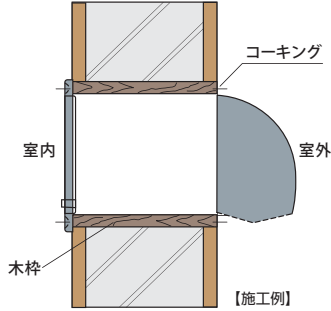

第45回 大阪見本市 4月9日(土)
大阪マーチャングイズ・マートビル 2階 Cホール

第38回 九州見本市 5月14日(土)
博多スターレーン2F Bホール

第36回 名古屋見本市 6月19日(日)
名古屋市中小企業振興会館 吹上ホール 9F 展望ホール

第46回 新潟見本市 7月1日(金)
燕三条地産センター メッセピア 多目的ホール

SH-VSF3030 (旧品番 NSF3030S)

【施工例】

●寸法図 (mm)

Point① 外壁を汚しにくい特殊構造

噴出口に勾配をもたせており、油がそれに沿って流れるため壁を汚しにくい。

Point② 最大量の換気と侵入防止を両立

防鳥網は風圧のかけり方の順で噴出口の穴を大中小にして最大量の換気と鳥類などの侵入防止を両立。

(有効換気面積: 206.18 cm²)

- シンプルな角型のデザインとサビにくいオールステンレス製なので建物の美観を損なう心配がありません。
- 雨水の侵入を防ぎ、ステンレス製の細長の空気孔が鳥類の侵入を防ぎ、最大量の換気ができます。
- 油が壁を汚さないよう勾配をもたして油切りをしています。
- 吸出口は風圧のかけり方で大きさを変えているので、流れがスムーズです。
- 正面側面にリブ加工を施してあるので丈夫です。また外装の美観にも優れます。