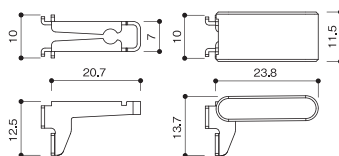

リーフ棚柱 PAT.P

棚板高さ調整
20mm
間隔

安全荷重
50kg

シリーズ最薄(厚み2.7mm) 棚受簡単ワンタッチ取付

棚柱シリーズで最薄のアルミ製棚柱です。薄くて目立ちにくいシャープな棚柱です。棚受は簡単なクリップ式でワンタッチで取付可能です。

- ① 棚柱を取付ける。
- ② 棚受の両サイドをつまむ。
- ③ そのまま棚柱の取付穴に入れる。
- ④ 棚受を矢印の方向に下ろし、取付け完了。

注) 安全耐荷重値は棚板1枚あたりです。※棚板900mm×600mm(以下), 棚柱4本・棚受4個使用

棚柱

薄型なので、気になる壁と棚板の隙間を小さくすることが出来ます。またアルミ製でカット切断も容易にできます。20ミリ間隔で棚板調整が可能。上下には取付高さ調整の長丸穴付きで、施工時のレベル出しが容易にできます。

【材質】アルミ押出材 【仕上】アルマイト処理/電着塗装

商品名	カラー	ケース入数	価格(税抜)
LA-301	シルバー	60本	600
LA-302	ホワイト		700
LA-303	ブラック		700

※取付ビスは別途ご用意ください。(推奨サイズ:皿タッピン Φ3.0×35)

棚受

クリップ式で簡単なワンタッチ式の棚受です。棚柱からの抜けや脱落が起こりにくい構造です。棚板が滑りにくい化粧ラバー付もご用意...ガラス棚板などに最適。

棚受裏側からビス止めができ、棚板の落下を防止することができます。
推奨ビス:トラスタッピンΦ3.0×14
※棚板厚み15mm以上の場合

【材質】ステンレス(SUS304) 【仕上】電解研磨
※板厚:0.8mm ※化粧ラバー材質:エラストマー

商品名	化粧ラバーカラー	小箱入数	価格(税抜)
LA-311	なし	100個	50
LA-312	ホワイト		90
LA-313	ブラック		90

エンドキャップ

棚柱両端面を保護します。差し込むだけで棚柱に固定できます。

【材質】エラストマー

商品名	カラー	小箱入数	価格(税抜)
LA-322	ホワイト	100個	60
LA-323	ブラック		

棚柱用取付ビス

棚柱のカラーに合わせたビスをご用意しています。

サイズ:皿タッピン Φ3.0×35

【材質】鉄製

袋入数=56本
※価格は1袋単位

商品名	頭部色	仕上	価格(税抜)
LA-3S	シルバー	ダクロメッキ	500
LA-3W	ホワイト	ユニクロメッキ	900
LA-3B	ブラック		

アートキャップ

新発想のデザイン性! とにかくカワイイ! 競合商品無!

【材質】アンティーク:亜鉛ダイキャスト
クリスタル:ガラス

4月中旬発売

(10mmの段掘りをして、はめる)
(アンティーク)

(クリスタル)

商品コード	商品名	入数	価格(税抜)
50283718	アンティーク 星 8個入	12	720
50283716	アンティーク 肉球 8個入		
50283717	アンティーク 月 4個入		
50283715	クリスタル 肉球 8個入	8	960

【施工例】

ちょっと変わった
使い方をした
金物紹介

お墓で見つけました → 石室にステンレス製丸型ガラリが!

温泉施設の風呂場入口扉の
取手がオムソリ エコ手すり!