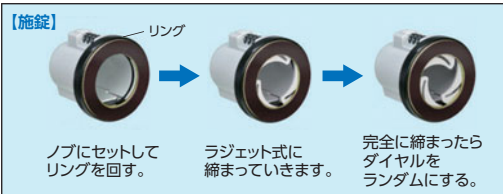

■従来にない「盗み見防止対策」を考慮したダイヤルを採用しております。

奇数を数字、偶数を「*」で表示しております。

「*1*3*5*7*9」の文字配列で、開錠時、第三者にダイヤルを盗み見されても、暗証番号が判別しにくい。

1234に合わせた場合、
このように表示されます。

■マグネット付で仮置きに便利。

手荷物が多い時等、ノブLOCKを一時的に扉(鉄製)に貼り付けて仮置きできます。

【材質】

本体・外周リング：ABS カム：POM 裏板：鉄・S45C、亜鉛メッキ