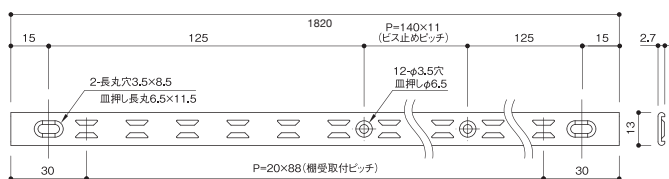

リーフ棚柱 PAT.P

棚板高さ調整
20mm
間隔

安全荷重
50kg

シリーズ最薄(厚み2.7mm) 棚受簡単ワンタッチ取付

棚柱シリーズで最薄のアルミ製棚柱です。薄くて目立ちにくいシャープな棚柱です。棚受は簡単なクリップ式でワンタッチで取付可能です。

- ① 棚柱を取付ける。
- ② 棚受の両サイドをつまむ。
- ③ そのまま棚柱の取付穴に入れる。
- ④ 棚受を矢印の方向に下ろし、取付け完了。

注) 安全耐荷重値は棚板1枚あたりです。※棚板900mm×600mm(以下), 棚柱4本・棚受4個使用

棚柱

薄型なので、気になる壁と棚板の隙間を小さくすることが出来ます。またアルミ製でカット切断も容易にできます。20ミリ間隔で棚板調整が可能。上下には取付高さ調整の長丸穴付きで、施工時のレベル出しが容易にできます。

【材質】アルミ押出材 【仕上】アルマイト処理/電着塗装

商品名	カラー	ケース入数	価格(税抜)
LA-301	シルバー	60本	600
LA-302	ホワイト		700
LA-303	ブラック		700

※取付ビスは別途ご用意ください。(推奨サイズ:皿タッピン Φ3.0×35)

棚受

クリップ式で簡単なワンタッチ式の棚受です。棚柱からの抜けや脱落が起こりにくい構造です。棚板が滑りにくい化粧ラバー付もご用意...ガラス棚板などに最適。

棚受裏側からビス止めができ、棚板の落下を防止することができます。
推奨ビス:トラスタッピンΦ3.0×14
※棚板厚み15mm以上の場合

【材質】ステンレス(SUS304) 【仕上】電解研磨
※板厚:0.8mm ※化粧ラバー材質:エラストマー

商品名	化粧ラバーカラー	小箱入数	価格(税抜)
LA-311	なし	100個	50
LA-312	ホワイト		90
LA-313	ブラック		90

エンドキャップ

棚柱両端面を保護します。差し込むだけで棚柱に固定できます。

【材質】エラストマー

商品名	カラー	小箱入数	価格(税抜)
LA-322	ホワイト	100個	60
LA-323	ブラック		

棚柱用取付ビス

棚柱のカラーに合わせたビスをご用意しています。

サイズ:皿タッピン Φ3.0×35

【材質】鉄製

袋入数=56本
※価格は1袋単位

商品名	頭部色	仕上	価格(税抜)
LA-3S	シルバー	ダクロメッキ	500
LA-3W	ホワイト	ユニクロメッキ	900
LA-3B	ブラック		

アートキャップ

新発想のデザイン性! とにかくカワイイ! 競合商品無!

【材質】アンティーク:亜鉛ダイキャスト
クリスタル:ガラス

4月中旬発売

(10mmの段掘りをして、はめる)
(アンティーク)

(クリスタル)

商品コード	商品名	入数	価格(税抜)
50283718	アンティーク 星 8個入	12	720
50283716	アンティーク 肉球 8個入		
50283717	アンティーク 月 4個入		
50283715	クリスタル 肉球 8個入	8	960

【施工例】

ちょっと変わった
使い方をした
金物紹介

お墓で見つけました → 石室にステンレス製丸型ガラリが!

温泉施設の風呂場入口扉の
取手がオムソリ エコ手すり!