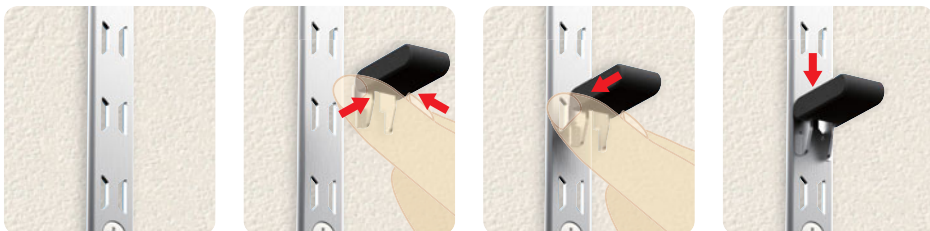

箱 (2本入)

商品コード	商品名	入数	価格 (税抜)
06183625	透湿・防水・防風シート	2本	オープン

リーフ棚柱 PAT.P

棚板高さ調整
20mm
間隔

安全荷重
50kg

シリーズ最薄(厚み2.7mm) 棚受簡単ワンタッチ取付

棚柱シリーズで最薄のアルミ製棚柱です。薄くて目立ちにくいシャープな棚柱です。棚受は簡単なクリップ式でワンタッチで取付可能です。

- ① 棚柱を取付ける。
- ② 棚受の両サイドをつまむ。
- ③ そのまま棚柱の取付穴に入れる。
- ④ 棚受を矢印の方向に下ろし、取付け完了。