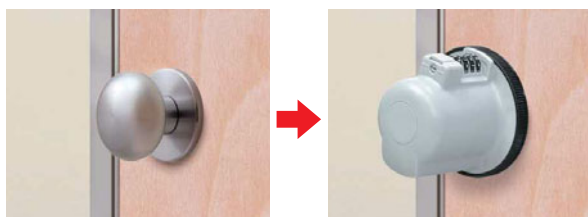

温泉施設の風呂場入口扉の
取手がオムソリ エコ手すり!

ドアノブ（握り玉）用補助錠 ノブLOCK

ノブをすっぽりカバー。ワンタッチでスピードロック!

ロックの無いドアに、本品をつけることで施錠状態にできます。
掛け金+南京錠で施錠する方式の替わりになります。

- 高強度の樹脂素材採用しております。
軽量で取扱いが簡単です。
- 工具不要で扉を傷つけない。賃貸物件にも最適です。
- 施錠時の引っ張り強度約200kg以上です。
実験時、ドアノブが抜けました。(メーカー実験による)
- 番号可変式、暗証番号は10000通りです。