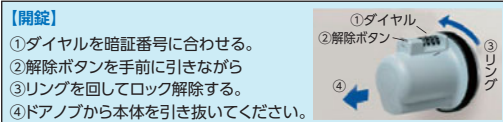

■従来にない「盗み見防止対策」を考慮したダイヤルを採用しております。

奇数を数字、偶数を「*」で表示しております。

「*1*3*5*7*9」の文字配列で、開錠時、第三者にダイヤルを盗み見されても、暗証番号が判別しにくい。

1234に合わせた場合、
このように表示されます。

■マグネット付で仮置きに便利。

手荷物が多い時等、ノブLOCKを一時的に扉(鉄製)に貼り付けて仮置きできます。

【材質】

本体・外周リング：ABS カム：POM 裏板：鉄・S45C、亜鉛メッキ