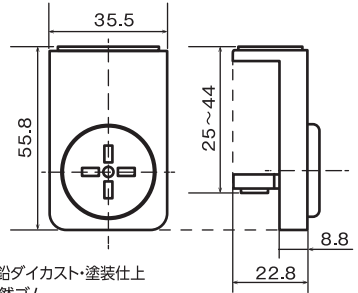

ARTIST ステンレス棚柱 (ヘッダー付き・パック品)

●棚柱セット(棚柱4本+棚受+ビス)

●豊富なサイズバリエーション。
(長さ:300mm~2400mm)

●店頭販売に最適なヘッダー付およびヘッダー付パック品。

商品コード	商品名	カラー	材質	価格(税抜)				
96075080	SA-TB300 棚柱300mm	シルバー	SUS 430	290				
96075081	SA-TB450 棚柱450mm			320				
96075082	SA-TB600 棚柱600mm			360				
96075083	SA-TB900 棚柱900mm			440				
96075084	SA-TB1200 棚柱1200mm			520				
96075085	SA-TB1500 棚柱1500mm			580				
96075086	SA-TB1800 棚柱1819mm			610				
96075087	SA-TB300W 棚柱300mm			350				
96075088	SA-TB450W 棚柱450mm			380				
96075089	SA-TB600W 棚柱600mm			470				
96075090	SA-TB900W 棚柱900mm	ホワイト	SUS 430	580				
96075091	SA-TB1200W 棚柱1200mm			660				
96075092	SA-TB1500W 棚柱1500mm			780				
96075093	SA-TB1800W 棚柱1819mm			840				
96075094	SA-TBR10-S 棚受V型(4個入)			シルバー	SUS 304	170		
96075095	SA-TBR10-L 棚受V型(20個入)					590		
96075096	SA-TBR20 棚受L型(4個入)					220		
96075097	SA-TBR10W 棚受V型(4個入)					320		
96075098	SA-TBR20W 棚受L型(4個入)					370		
96075099	SA-TBC-W エンドキャップ(4個入)					ブラック	エラストマ樹脂	350
96075100	SA-TBC-B エンドキャップ(4個入)	200						
96075101	SA-TBRU-W 棚受ラバー(4個入)	200						
96075102	SA-TBRU-B 棚受ラバー(4個入)	200						
96075103	SA-TBS-S 棚柱用ビス(24本入)	シルバー	SUS 304					400
96075104	SA-TBS-B 棚柱用ビス(24本入)			520				
96075105	SA-TB900-SET 棚柱セット900mm			2,900				
96075106	SA-TB1800-SET 棚柱セット1819mm			5,200				
96077267	SA-TB2400-SET 棚柱セット2424mm			6,400				
96077269	SA-TB900W-SET 棚柱セット900mm			SUS 430	SUS 430			3,800
96077266	SA-TB1800W-SET 棚柱セット1819mm					7,000		
96077268	SA-TB2400W-SET 棚柱セット2424mm					9,300		

Benry カギつきロックマンII

サッシ窓用補助錠
●取付可能寸法 27~43(mm)

カギ穴を隠してホコリも防ぐカバーキャップ付き

●カギで施錠後、カギを外せば解錠されにくく、より安心です。

ブロンズ1Pパック

シルバー2Pパック

上下2カ所に取り付けると、より防犯効果が高まります。

ウインドファンの中間しまりに使用するなど、自由な位置で止めることができます。

【材質】
本体:亜鉛ダイカスト塗装仕上
押板:天然ゴム
カギ・カバーキャップ:ABS樹脂
ヒモ:アクリル

商品コード	商品名	カラー	価格(税抜)
97077262	カギつきロックマンII 2P	シルバー	1,200
97077263	カギつきロックマンII 2P	ブロンズ	1,200
97077264	カギつきロックマンII 1P	シルバー	650
97077265	カギつきロックマンII 1P	ブロンズ	650