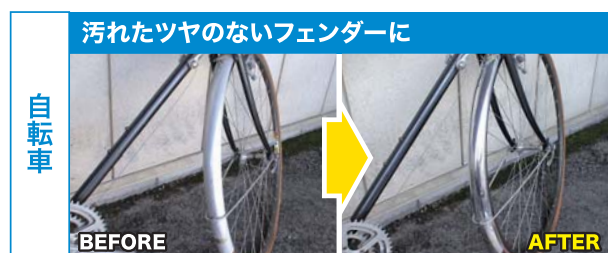

※キズの程度によっては十分な効果が得られない場合があります。

ルックス 180ml <表面仕上げ剤>

商品コード	商品名	内容量	入数	価格(税抜)
24277963	ルックス	180ml	20	1,000

KURE

呉工業株式会社

〒153-0043 東京都目黒区東山1-16-13
TEL.03-5773-2371 <http://www.kure.com>