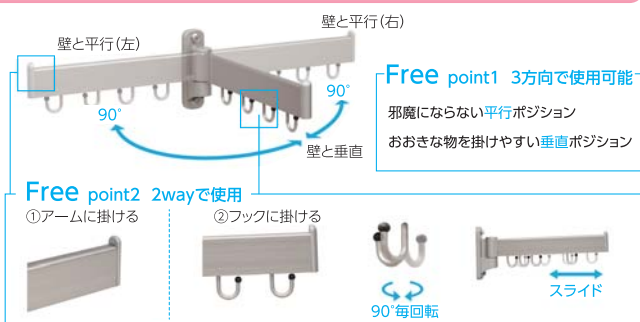

屋外用物掛け金物 フリーアーム 使い方色々の、多目的な屋外用物掛けです。

【素材(表面仕上)】
ベース:アルミダイカスト
アーム:アルミ押形材(アルマイト+塗装)
フック:アルミ丸棒
フック先端キャップ:ポリアセタール
ネジ類:ステンレス

商品コード	商品名	カラー	ケース入数	価格(税抜)
13167861	FA-404-ST フリーアーム	ステンカラー	10	9,400

※取付ネジは付属していません。