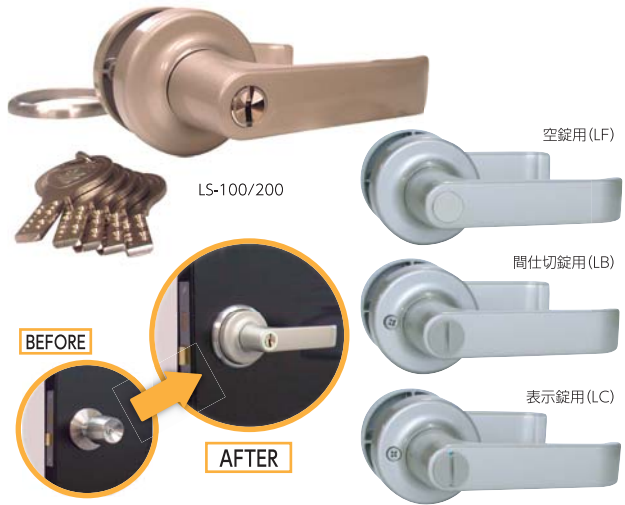

SHOWA [IS*],[ISD*],[IX*] (バックセット60mm,90mmは不適合)

ALPHA [Wロック],[LV] (TA-E, TA-FなどのTA*は不適合)

注意)上記の型番であっても取付ビスピッチが水平方向44mm以外は不適合になります。

2スピンドル型

MIWA [HM],[7HMSP],[145HM],[HMS]
[145SP],[145L],[145M],[HMS]
[145A],[145P],[145S]

インテグラル錠取替用レバーハンドル

- 握玉(ノブ)をレバーハンドルへ取替。バリアフリー対応に最適です。
- 既存の錠ケースを使用できます。
- ディンプルシリンダータイプは耐ピッキング性能10分以上で防犯性もアップできます。
- ケース入数：10

【材質】アルミダイカスト 【仕上】塗装

※バック品もあります。

商品コード	商品名	形式	仕様(外側/内側)	価格(税抜)
44707248	LS-100 ※	1スピンドル型	ディンプルシリンダー/サムターン	9,700
44707250	LS-200 ※	2スピンドル型	ディンプルシリンダー/サムターン	9,700
44707252	LP-100	1スピンドル型	ピンシリンダー/サムターン	9,000
44707254	LP-200	2スピンドル型	ピンシリンダー/サムターン	9,000
44774847	LF-100	1スピンドル型	空錠/空錠	7,800
44774850	LF-200	2スピンドル型	空錠/空錠	7,800
44774848	LB-100	1スピンドル型	非常開錠装置付/サムターン	7,800
44774851	LB-200	2スピンドル型	非常開錠装置付/サムターン	7,800
44774849	LC-100	1スピンドル型	非常開錠装置・表示付/サムターン	8,100
44774852	LC-200	2スピンドル型	非常開錠装置・表示付/サムターン	8,100