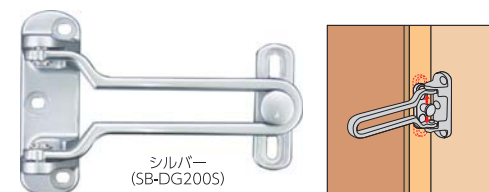

Point.1 開け閉め簡単!
引手形状

- 長座に引手を採用
- 引手の開閉に便利
- 突出が小さくスッキリ
- ※扉厚・既存切欠きにより異なります

Point.2 シャッター付
カギ穴

- 軽いキー挿入力
- シャッター付きで耐環境性能が向上

砂塵・凍結に強い

Point.3 ウェーブキー
シリンダー採用

- 防犯性の向上
- ※サイドバー方式によるピッキング解除完全防止
- 樹脂モールドキー標準採用
- リバーシブルキーによる操作性の向上

子カギ5本付

ベンリー・ドアガード(標準型) 外開き扉用

【材質】亜鉛ダイカスト
【付属ネジ】ステンレス・バインドM4×12mm(2本入) ステンレス・皿M4×12mm(3本入)

商品コード	商品名	形態	カラー	仕上	入数	価格(税抜)
97041291	SB-DG100S	バラ品	シルバー	ソフトクロームメッキ	8	1,850
97041292	SB-DG100B		ブロンズ	真鍮ブロンズメッキ		
97041293	SB-DG100G		ゴールド	真鍮メッキ		
97041297	SB-DG100S(P)	パック品	シルバー	ソフトクロームメッキ	10	1,960
97041298	SB-DG100B(P)		ブロンズ	真鍮ブロンズメッキ		
97041299	SB-DG100G(P)		ゴールド	真鍮メッキ		

ベンリー・耐震型ドアガード 外開き扉用

【材質】亜鉛ダイカスト
【付属ネジ】ステンレス・バインドM4×12mm(2本入) ステンレス・ナベM4×12mm(3本入)

商品コード	商品名	形態	カラー	仕上	入数	価格(税抜)
97041294	SB-DG200S	バラ品	シルバー	ソフトクロームメッキ	8	2,050
97041295	SB-DG200B		ブロンズ	真鍮ブロンズメッキ		
97041296	SB-DG200G		ゴールド	真鍮メッキ		
97041300	SB-DG200S(P)	パック品	シルバー	ソフトクロームメッキ	10	2,150
97041301	SB-DG200B(P)		ブロンズ	真鍮ブロンズメッキ		
97041302	SB-DG200G(P)		ゴールド	真鍮メッキ		