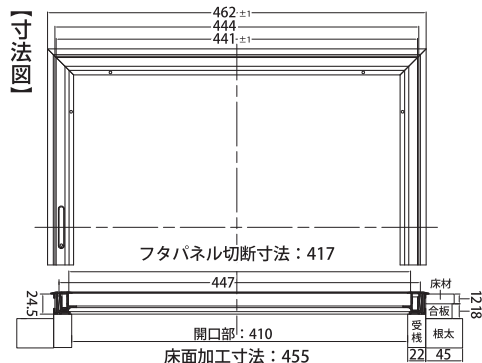

回転取手内蔵型 床下点検口460mm角

回転取手の取り付けが不要で手間を省く。すっきりしたデザイン。

◆従来品よりすっきりしたデザイン

施工時間の短縮でコストダウンを実現!

枠に半回転式の取手を内蔵しているので造作の手間が省け、施工時間の短縮になります。

【材質】 本体:アルミ押し出し 付属ねじ:SUS304

商品コード	商品名	カラー	ケース入数	価格(税抜)
99072570	SH-TYN460B 回転取手内蔵型床下点検口 460mm	ライトブロンズ	10	7,800
99077340	SH-TYN460S 回転取手内蔵型床下点検口 460mm	ステンカラー		