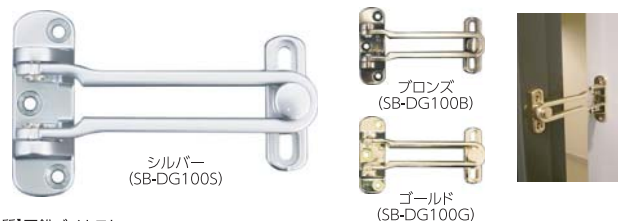

Point.1 開け閉め簡単!
引手形状

- 長座に引手を採用
- 引手の開閉に便利
- 突出が小さくスッキリ
- ※扉厚・既存切欠きにより異なります

Point.2 シャッター付
カギ穴

- 軽いキー挿入力
- シャッター付きで耐環境性能が向上

砂塵・凍結に強い

Point.3 ウェーブキー
シリンダー採用

- 防犯性の向上
- ※サイドバー方式によるピッキング解除完全防止
- 樹脂モールドキー標準採用
- リバーシブルキーによる操作性の向上

子カギ5本付

ベンリー・ドアガード(標準型) 外開き扉用

【材質】亜鉛ダイカスト
【付属ネジ】ステンレス・バインドM4×12mm(2本入) ステンレス・皿M4×12mm(3本入)

商品コード	商品名	形態	カラー	仕上	入数	価格(税抜)
97041291	SB-DG100S	バラ品	シルバー	ソフトクロームメッキ	8	1,850
97041292	SB-DG100B		ブロンズ	真鍮ブロンズメッキ		
97041293	SB-DG100G		ゴールド	真鍮メッキ		
97041297	SB-DG100S(P)	パック品	シルバー	ソフトクロームメッキ	10	1,960
97041298	SB-DG100B(P)		ブロンズ	真鍮ブロンズメッキ		
97041299	SB-DG100G(P)		ゴールド	真鍮メッキ		