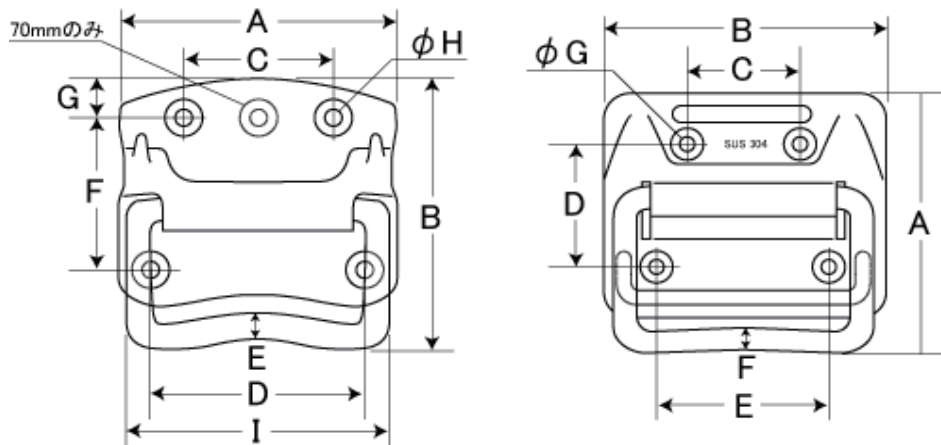

トランク取手

※ステンレスSUS304

自動車、箱物、産業機器・・・さまざまな用途に使用できるスタンダードなトランク取手です。

商品コード	商品名	箱入数
45407298	トランク取手 鉄 電着塗装 黒 70	10
45407299	トランク取手 鉄 電着塗装 黒 80	10
45407300	トランク取手 鉄 電着塗装 黒 90	10
45407301	トランク取手 鉄 電着塗装 黒 100	10

※70mmのみ3ヶ穴

サイズ	寸法(mm)									
	A	B	C	D	E	F	G	H	I	t
70	68.5	53	-	49	6	34	12	5.0	61	1.0
80	83.5	73.5	45	63.5	7	44.5	16	5.0	76	1.2
90	90	75	48.5	69	8	49.5	17	5.5	83	1.2
100	102.3	85	50	75.5	9	56	17	6.0	94.5	1.6

商品コード	商品名	箱入数
45407302	トランク取手 ステンレス 電解研磨 90	10
45407273	トランク取手 ステンレス 電解研磨 100	10

サイズ	寸法(mm)									
	A	B	C	D	E	F	G	t		
90	75	93	37	42	57	8	5.0	1.2		
100	80	105	50	54	75	9	5.6	1.5		

(公差±0.3)

※スプリング付タイプもあります。(ステンレス製、鉄クロメート製)