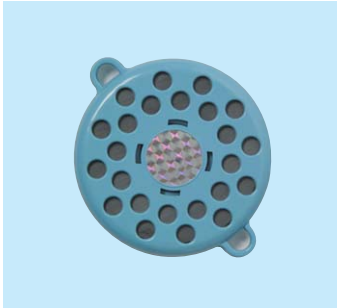

### 快適便利 ネコ・小動物侵入防止ボード

材質 ポリプロピレン  
付属品 取付ネジ16本入

- 1本が約50cmの4本セット
- ネコ等が通る経路、侵入口に並べて下さい。
- 置いて安心

**施工ワンポイント**  
なるべく隙間を空けない様に並べて下さい。

室外機

鳥害防止

商品コード	呼称	カラー	サイズ(ミリ)			入数 梱	定価
			縦	横	高さ		
89027078	N-2420	グレー	496	44	15	24	1,400

### とりパス

材質 樹脂・PE  
カラー ブラック

- やわらかくてとまらせない
- 縦・横連結も自由自在

商品コード	呼称	サイズ(ミリ)			入数 梱	定価
		縦	横	高さ		
78931948	とりパスEG-14	110	510	63	30	3,000

### とり去ーる2

材質 ABS、フェライト磁石

- 強力磁石(約1300 Gauss)で鳥が持つ体内磁石を狂わせるので迷惑鳥を寄せ付けにくくします。

商品コード	呼称	カラー	サイズ(ミリ)			入数 梱	定価
			縦	横	高さ		
78932300	とり去ーる2	ブルー	113	90	12	40	1,700