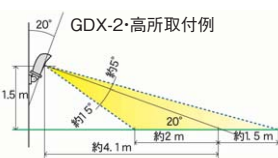

ガーデンバリア

材 質	本体:ABS樹脂
仕 上	塗装
構 成	赤外線センサー(熱感知式) 高出カスピーカー スライド/回転式スイッチ

- ●置くだけでネコのフン尿被害を軽減。
- ●センサーがネコをキャッチし、変動超音波を放射。
- ●不快に感じたネコは近寄らなくなります。

施工ワンポイント

設置状況に合わせた3タイプ。被害の場所に向けて置いてください。

商品コード	呼称	カラー	サイズ(ミリ)			センサー感知範囲(m)	音声出力	電源	付属品	入数		定価
			縦	横	高さ					小箱	梱	
84016317	スタンダードタイプ(GDX)	アイボリーホワイト	96	98	233	100	約18~23kHz:約105db	単1乾電池4本(付属)	単1乾電池4本 固定用ベース板(ビス5本)	3	6	13,650
84016316	高所取り付けタイプ(GDX-2)	グリーンブルー	96	98	233	100	約18~23kHz:約105db	単1乾電池4本(別売)/ACアダプター	固定用ベース板(ビス5本) 可動式取付けジョイント(ビス5本)	6	6	14,700
84016726	ミニタイプ(GDX-M)	パステルグリーン	100	121	139	25	約18~23kHz:約100db	単2乾電池4本(別売)	設置用三脚 ゴム足粘着シール:3枚	6	12	7,350
84016720	GDX-2用ACアダプター-(GDX-OP01)								コード長:10m		12	3,675

問合せ 詳しくはお問い合わせください。