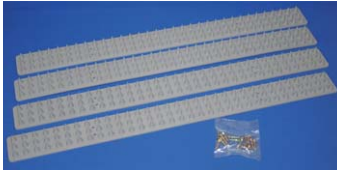

快適便利 ネコ・小動物侵入防止ボード

材質 ポリプロピレン
付属品 取付ネジ16本入

- ●1本が約50cmの4本セット
- ●ネコ等が通る経路、侵入口に並べて下さい。
- ●置いて安心

施工ワンポイント
なるべく隙間を空けない様に並べて下さい。