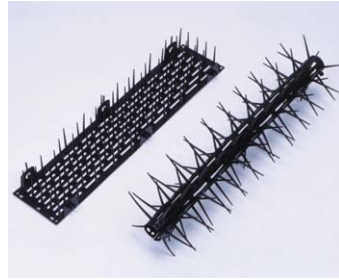

### 快適便利 ネコ・小動物侵入防止ボード

材質 ポリプロピレン  
付属品 取付ネジ16本入

- 1本が約50cmの4本セット
- ネコ等が通る経路、侵入口に並べて下さい。
- 置いて安心

**施工ワンポイント**  
なるべく隙間を空けない様に並べて下さい。

室外機

鳥害防止

商品コード	呼称	カラー	サイズ(ミリ)			入数 梱	定価
			縦	横	高さ		
89027078	N-2420	グレー	496	44	15	24	1,400

### とりパス

材質 樹脂・PE  
カラー ブラック

- やわらかくてとまらせない
- 縦・横連結も自由自在

商品コード	呼称	サイズ(ミリ)			入数 梱	定価
		縦	横	高さ		
78931948	とりパスEG-14	110	510	63	30	3,000