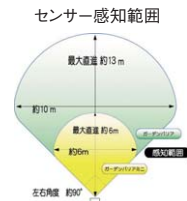

ガーデンバリア

材 質	本体:ABS樹脂
仕 上	塗装
構 成	赤外線センサー(熱感知式) 高出カスピーカー スライド/回転式スイッチ

- ●置くだけでネコのフン尿被害を軽減。
- ●センサーがネコをキャッチし、変動超音波を放射。
- ●不快に感じたネコは近寄らなくなります。

施工ワンポイント

設置状況に合わせた3タイプ。被害の場所に向けて置いてください。

商品コード	呼称	カラー	サイズ(ミリ)			センサー感知範囲(m)	音声出力	電源	付属品	入数		定価
			縦	横	高さ					小箱	梱	
84016317	スタンダードタイプ(GDX)	アイボリーホワイト	96	98	233	100	約18~23kHz:約105db	単1乾電池4本(付属)	単1乾電池4本 固定用ベース板(ビス5本)	3	6	13,650
84016316	高所取り付けタイプ(GDX-2)	グリーンブルー	96	98	233	100	約18~23kHz:約105db	単1乾電池4本(別売)/ACアダプター	固定用ベース板(ビス5本) 可動式取付けジョイント(ビス5本)	6	6	14,700
84016726	ミニタイプ(GDX-M)	パステルグリーン	100	121	139	25	約18~23kHz:約100db	単2乾電池4本(別売)	設置用三脚 ゴム足粘着シール:3枚	6	12	7,350
84016720	GDX-2用ACアダプター-(GDX-OP01)								コード長:10m		12	3,675

問合せ 詳しくはお問い合わせください。