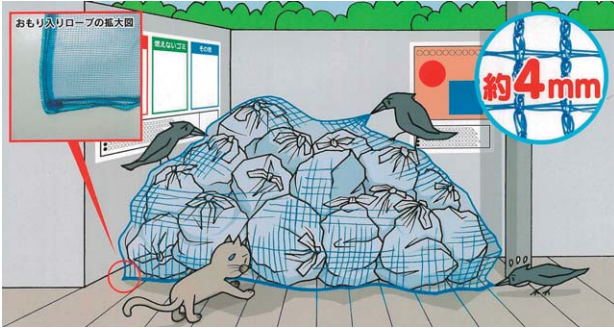

## カラスネット

使用前

使用后

- ゴミ置場をカラス被害から守る。
- くちばしの入らない目合い4mm。
- 周囲おもり入りロープ付きなのでネットがめくれにくい。
- イエロー色はカラスが嫌う（ネットの中が見えにくい）といわれています。
- ラッセル編み。

材 質	樹脂-PE
-----	-------

## ゴミ被せネット

材 質	樹脂-PE、鉛
カ ラ ー	イエロー

- カラスの苦手な辛み成分入り!
- 黄色使用で見え難い!
- 鼠・猫・犬にも効果あります!
- めくれ上りを防止する重り付き

商品コード	呼称	サイズ(ミリ)		取付可能範囲(ミリ)	入数 梱	定価
		縦	横			
78931943	ゴミ被せネット2×3	200	300	200×300	10	7,200
78931944	ゴミ被せネット3×4	300	400	300×400	6	13,500