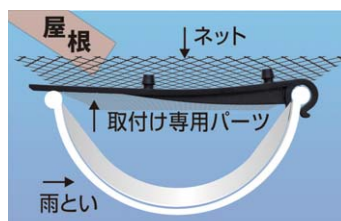

小動物撃退

連結パイプセット

材 質 PE、ウレタン

- 当社製雨水タンクに接続できます
- 容量自由自在!
- 連結すればする程容量増やせます

角どいジョイント継ぎ手

材 質 EPDM

- 丸型・角型の各社雨どいに対応
- 各種サイズの雨どいに対応可
- 柔軟性が良いので取付簡単!

商品コード	呼称	材質	カラー	サイズ(ミリ)			入数	定価
				縦	横	高さ		
78934374	雨水タンク50L	PE	ダークグリーン	740	225	490	1	14,800
78934371	雨水タンク80L	PE	ダークグリーン	1140	225	490	1	19,800
78934373	雨水タンク100L	PE	ダークグリーン	1630	225	490	1	29,800

商品コード	呼称	材質	カラー	サイズ(ミリ)		入数	定価
				縦	横		
78934375	連結パイプセット	PE	ブラウン	φ44	174	1	1,480
78934376	角どいジョイント継ぎ手	EPDM	ブラック	最大64φ	300	1	2,400

枯葉・落葉よけ雨といネット

材 質 ポリプロピレン

- 枯葉、落葉の飛来物の雨といへの落下を防止!
- 雨といの詰まりを解消!
- 取付専用パーツ15本入り!