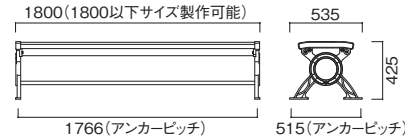

- 1800mm背無。
- 板部分はポリプロピレン再生樹脂を使用している再生循環型製品のベンチです。

施工ワンポイント

お客様組立製品。
1台重量 約34.5kg。

商品コード	呼称	カラー	サイズ(ミリ)			重量 (kg)	入数 梱	定価
			幅	奥行	高さ			
78216175	244-0600	ブラウン	1800	535	425	34.5	1	173,000

リサイクルベンチ RB1-SW

※受注生産品

- 1800mm背付。
- 板部分はポリプロピレン再生樹脂を使用している再生循環型製品のベンチです。

施工ワンポイント

お客様組立製品。
1台重量 約48kg。

商品コード	呼称	カラー	サイズ(ミリ)			重量 (kg)	入数 梱	定価
			幅	奥行	高さ			
78226174	244-0610	ブラウン	1800	550	720	48	1	205,000

リサイクルベンチ RB1-SWE

※受注生産品

- 1800mm背・肘付。
- 板部分はポリプロピレン再生樹脂を使用している再生循環型製品のベンチです。

施工ワンポイント

お客様組立製品。
1台重量 約50kg。

商品コード	呼称	カラー	サイズ(ミリ)			重量 (kg)	入数 梱	定価
幅	奥行	高さ						
78226169	244-0620	ブラウン	1800	550	720	50	1	218,000