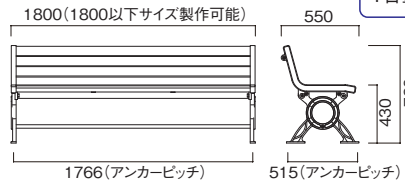

- 1800mm背無。
- 板部分はポリプロピレン再生樹脂を使用している再生循環型製品のベンチです。

施工ワンポイント

お客様組立製品。
1台重量 約34.5kg。

商品コード	呼称	カラー	サイズ(ミリ)			重量 (kg)	入数 梱	定価
			幅	奥行	高さ			
78216175	244-0600	ブラウン	1800	535	425	34.5	1	173,000

リサイクルベンチ RB1-SW

※受注生産品

- 1800mm背付。
- 板部分はポリプロピレン再生樹脂を使用している再生循環型製品のベンチです。

施工ワンポイント

お客様組立製品。
1台重量 約48kg。

商品コード	呼称	カラー	サイズ(ミリ)			重量 (kg)	入数 梱	定価
			幅	奥行	高さ			
78226174	244-0610	ブラウン	1800	550	720	48	1	205,000

リサイクルベンチ RB1-SWE

※受注生産品

- 1800mm背・肘付。
- 板部分はポリプロピレン再生樹脂を使用している再生循環型製品のベンチです。

施工ワンポイント

お客様組立製品。
1台重量 約50kg。

商品コード	呼称	カラー	サイズ(ミリ)			重量 (kg)	入数 梱	定価
幅	奥行	高さ						
78226169	244-0620	ブラウン	1800	550	720	50	1	218,000