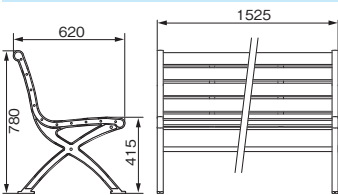

リサイクルベンチ RB1-SW

※受注生産品

材質	ASA樹脂・ABS樹脂
仕上	粉体塗装
カラー	木目調

- ●環境にやさしい木粉入り再生樹脂使用のベンチ。
- ●お客様組立商品です。
- ●グリーン購入法適合品。

商品コード	呼称	材質	カラー	入数 梱	定価
78216441	244-0030	ASA樹脂・ABS樹脂	木目調	1	179,000