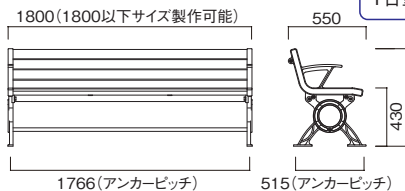

- 1800mm背・肘付。
- 板部分はポリプロピレン再生樹脂を使用している再生循環型製品のベンチです。

施工ワンポイント

お客様組立製品。
1台重量 約50kg。

商品コード	呼称	カラー	サイズ(ミリ)			重量 (kg)	入数 梱	定価
幅	奥行	高さ						
78226169	244-0620	ブラウン	1800	550	720	50	1	218,000