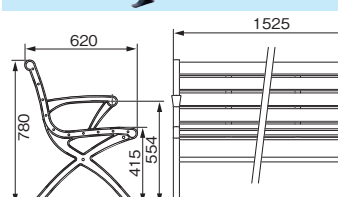

リサイクルベンチ RB1-SWE

※受注生産品

材質	ASA樹脂・ABS樹脂
仕上	粉体塗装
カラー	木目調

- ●グリーン購入法適合品。
- ●環境にやさしい木粉入り再生樹脂使用のベンチです。
- ●お客様組立商品。

商品コード	呼称	材質	カラー	入数 梱	定価
78216440	244-0050	ASA樹脂・ABS樹脂	木目調	1	182,000