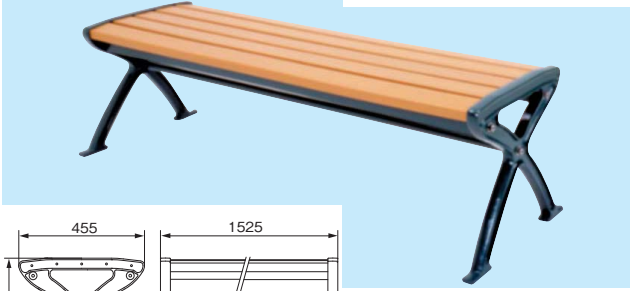

リサイクルベンチ RB1-SC

※受注生産品

材質	ASA樹脂・ABS樹脂
仕上	粉体塗装
カラー	木目調

- 環境にやさしい木粉入り再生樹脂使用のベンチ。
- お客様組立商品です。
- グリーン購入法適合品。

商品コード	呼称	材質	カラー	入数 梱	定価
78216442	244-0010	ASA樹脂・ABS樹脂	木目調	1	126,000

リサイクルベンチ RB6-LC

※受注生産品

材質	座板・背板/PP樹脂(再生100%) フレーム/アルミ合金鋳物
仕上	粉体塗装
カラー	フレーム/ブラウン

- 1800mm背無。
- 板部分はポリプロピレン再生樹脂を使用している再生循環型製品のベンチです。

施工ワンポイント

お客様組立製品。
1台重量 約34.5kg。

商品コード	呼称	カラー	サイズ(ミリ)			重量 (kg)	入数 梱	定価
			幅	奥行	高さ			
78216175	244-0600	ブラウン	1800	535	425	34.5	1	173,000

リサイクルベンチ RB1-SW

※受注生産品

- 1800mm背付。
- 板部分はポリプロピレン再生樹脂を使用している再生循環型製品のベンチです。

施工ワンポイント

お客様組立製品。
1台重量 約48kg。

商品コード	呼称	カラー	サイズ(ミリ)			重量 (kg)	入数 梱	定価
			幅	奥行	高さ			
78226174	244-0610	ブラウン	1800	550	720	48	1	205,000

リサイクルベンチ RB1-SWE

※受注生産品

- 1800mm背・肘付。
- 板部分はポリプロピレン再生樹脂を使用している再生循環型製品のベンチです。

施工ワンポイント

お客様組立製品。
1台重量 約50kg。

商品コード	呼称	カラー	サイズ(ミリ)			重量 (kg)	入数 梱	定価
幅	奥行	高さ						
78226169	244-0620	ブラウン	1800	550	720	50	1	218,000