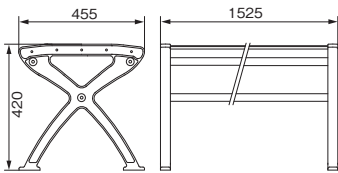

リサイクルベンチ RB1-SC

※受注生産品

材質	ASA樹脂・ABS樹脂
仕上	粉体塗装
カラー	木目調

- ●環境にやさしい木粉入り再生樹脂使用のベンチ。
- ●お客様組立商品です。
- ●グリーン購入法適合品。

商品コード	呼称	材質	カラー	入数 梱	定価
78216442	244-0010	ASA樹脂・ABS樹脂	木目調	1	126,000