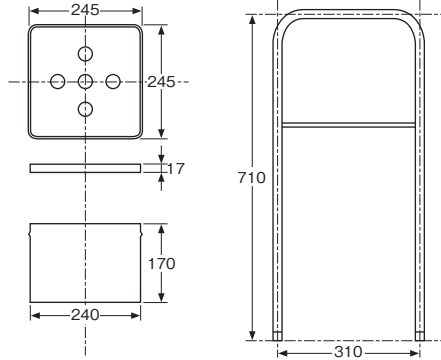

折りたたみ式吸い殻入れスタンドセット(Sタイプ)

材質	スチール
仕上	スタンド:クロームメッキ
カラー	缶・フタ:赤

- 現場での安全管理に必携!
- 吸い殻が集まりやすくなっています。
- 風が強い時には、吸い殻の飛散防止にもなります。

商品コード	呼称	仕上	カラー	サイズ(ミリ)			入数 個	標準価格
				縦	横	高さ		
11016057	吸い殻スタンドセットS(内蓋タイプ)						9	2,900
11016053	吸い殻の缶		赤	24	24	170	18	1,000
11016054	吸い殻の内蓋		赤	245	245	24	100	340
11016052	吸い殻の足	クロームメッキ	ゴールド		310	710	20	1,350
11016058	吸い殻の缶と内蓋		赤				18	1,350

商品コード	呼称	カラー	入数 個	定価
				78216438

フレックスバケツ

材質	本体・握り部:ポリエチレン 取っ手:鉄(ユニクロメッキ)
----	---------------------------------

- 柔軟性の高い高品質ポリエチレンを使用しているため、衝撃に強く耐久性に優れています。

商品コード	呼称	カラー	サイズ(ミリ)			重量 (g)	入数 個	標準価格
			高さ	開口部	底部			
81324788	FB-10G	グリーン	260	260	210	529	15	1,500
81324789	FB-10Y	イエロー	260	260	210	529	15	1,500
81324790	FB-10B	ブルー	260	260	210	529	15	1,500
81324791	FB-10P	ピンク	260	260	210	529	15	1,500
81324792	FB-13G	グリーン	280	280	230	561	15	1,600
81324793	FB-13Y	イエロー	280	280	230	561	15	1,600
81324794	FB-13B	ブルー	280	280	230	561	15	1,600
81324795	FB-13Br	ブラウン	280	280	230	561	15	1,600