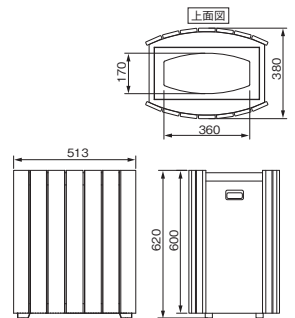

- ●グリーン購入法適合品。
- ●環境にやさしい再生樹脂使用の天然木模様ゴミペール。
- ●45ℓ用ポリ袋に対応。

商品コード	呼称	カラー	入数 個	定価				
				78216439	364-0100	木目/半つやグレー	1	66,000

商品コード	呼称	カラー	入数 個	定価				
				78216438	364-0010	木目/半つやグレー	1	82,000