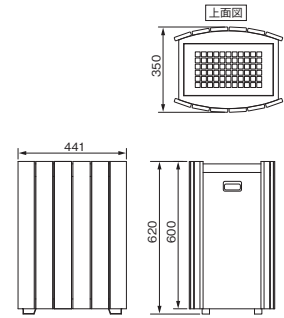

- ●前後につけた、アール部を並列配置すると、街の景観を柔らかく演出します。