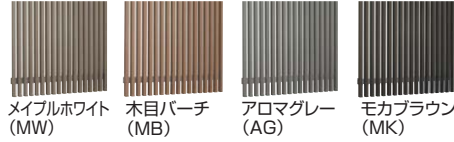

■カラーバリエーション