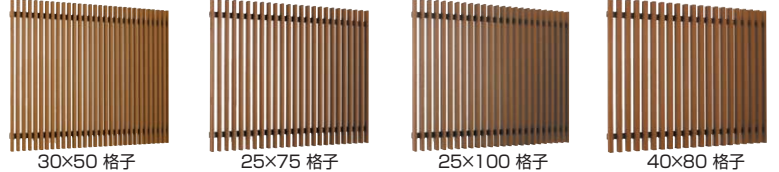

■格子バリエーション

※100x25板型タイプもございます。 ※幅1900ミリ高さ1800ミリの参考価格になります。(004120)

呼称	カラー	製作限度寸法(ミリ)		入数 梱	定価*
		横	高さ		
格子ユニット 30×50	MW・M・AG・MK	270~3570	400~3000	1	163,900
格子ユニット 25×75	MW・M・AG・MK	400~3550	400~3000	1	165,700
格子ユニット 25×100	MW・M・AG・MK	400~3550	400~3000	1	200,000
格子ユニット 40×80	MW・M・AG・MK	400~3550	310~3000	1	197,100