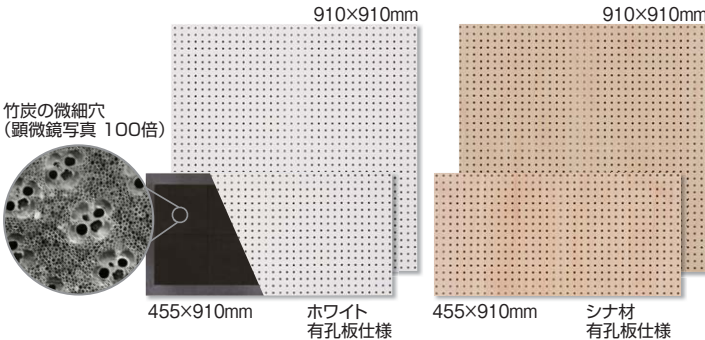

竹炭パネル

●国産の竹炭と紙繊維で出来た安心・エコ素材

竹炭の微細穴
(顕微鏡写真 100倍)

455×910mm

ホワイト有孔板仕様

455×910mm

シナ材有孔板仕様