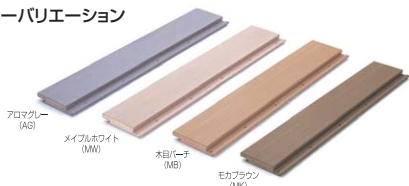

合成木材素材

■カラーバリエーション

■合成木材施工例

温泉施設施工例

材 質	木粉入りASA樹脂/発泡PS
カ ラ ー	アロマグレー/メイプルホワイト 木目パーチ/モカブラウン

- 水に強く腐らない
- 美しくリアルな木質感を実現
- 施工性が優れ丸ノコを使用可
- アルミ芯材入りで強度を向上
- 表面特殊樹脂加工で高い耐候性を実現
- 木口キャップには必要数の釘が付属

💡施工ワンポイント

熱で溶けるため丸ノコ電動工具を使用する際はすばやくカット

水に強く腐らない

施工性抜群

幼稚園施工例

※1本あたりの価格になります。木口キャップは10個入り1袋の価格。(004120)

呼称	断面形状	カラー	サイズ(ミリ)			入数 梱	定価*
			厚み	幅	長さ		
SKG-18×45-300	角型	MW・M・AG・MK	18	45	3,000	12	2,730
SKG-18×90-300	角型	MW・M・AG・MK	18	90	3,000	6	4,650
SKG-25×75-300	角型	MW・M・AG・MK	25	75	3,000	4	5,530
SKG-25×100-300	角型	MW・M・AG・MK	25	100	3,000	4	7,160
SKG-30×50-300	角型	MW・M・AG・MK	30	50	3,000	8	4,430
SKG-35×45-300	角型	MW・M・AG・MK	35	45	3,000	8	4,580
SKG-40×80-300	角型	MW・M・AG・MK	40	80	3,000	4	8,450
SKG-50×150-300	角型	M・MK	50	150	3,000	1	20,500
SKG-△62×32-300	三角型	M・MK	32	62	3,000	8	4,000
SKG-D30×100-300	デッキ材型	MW・M・AG・MK	30	100	3,000	4	8,630
SKG-D30×150-300	デッキ材型	MW・M・AG・MK	30	145	3,000	3	14,400
SKG-CA-18×45 木口キャップ(10個入り)	角型	MW・M・AG・MK	18	45		10	1,700
SKG-CA-18×90 木口キャップ(10個入り)	角型	MW・M・AG・MK	18	90		10	2,000
SKG-CA-25×75 木口キャップ(10個入り)	角型	MW・M・AG・MK	25	75		10	2,000
SKG-CA-25×100 木口キャップ(10個入り)	角型	MW・M・AG・MK	25	100		10	2,000
SKG-CA-30×50 木口キャップ(10個入り)	角型	MW・M・AG・MK	30	50		10	1,700
SKG-CA-35×45 木口キャップ(10個入り)	角型	MW・M・AG・MK	35	45		10	1,700
SKG-CA-40×80 木口キャップ(10個入り)	角型	MW・M・AG・MK	40	80		10	2,300
SKG-CA-△62×32 木口キャップ(10個入り)	三角型	M・MK	32	62		10	2,000

デッキシステム

- 水に濡れても腐らない
- 濡れても滑りにくい
- ビスが見えない
- 施工性抜群
- アルミ根太、アジャスター等部品付属

材 質 木粉入りASA/発泡PS

●高床タイプ (H250~500mm)

マンションデッキ施工例

■カラーバリエーション

※参考サイズになります。ご注文時はオーダーサイズにて承ります。(004120)

呼称	カラー	サイズ(ミリ)*		入数 梱	定価
		縦	横		
デッキシステム(レギュラータイプ)	MW・MB・AG・MK	2000	6300	オーダー	1 485,300
デッキシステム(高床タイプ)	MW・MB・AG・MK	2000	6300	オーダー	1 599,000

問合せ 詳しくはお問い合わせください。

金属板

金網

防虫網

ネット・防虫網カット品

網戸用品

網戸

シェード