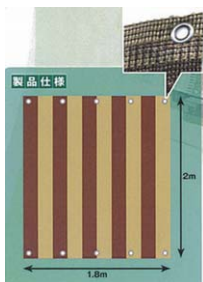

風通しの良い省エネシート

材質 ネット部:ポリエチレン製/蒸着アルミウム
ハトメ部:ニッケルメッキ

仕上 上下各5コハトメ付
カラー 銀/黒+ホワイト

- 高性能な遮光・遮熱シート。盛夏・西日対策で省エネに効果的。
- 上下で目合いの変化をつける事で、遮光と自然の風の取り入れが可能。
- 銀/白 2種類の素材を使用したことで銀で光を反射して遮熱し、白で熱を防ぎつつ光を通すので部屋が暗くなりにくい。

施工ワンポイント

ハトメ穴がついていますので様々な取付方法が選べます。

商品コード	呼称	入数		標準価格
		梱	小箱	
46936302	風通しの良い省エネシート 1000×2000	48	12	2,600
46936303	風通しの良い省エネシート 2000×2000	20	5	4,200

プレツア ハトメタイプ

材質 ネット部:ポリエチレン
ハトメ部:ニッケルメッキ
仕上 ハトメ付き
カラー ベージュ+ブラウン ストライプ

- 陽射しや視線をブロック。
- 爽やかなそよ風を感じるおしゃれなシェードです。
- UVカット率80%以上。

施工ワンポイント

ハトメ付きなので取り付け場所を選びません。

商品コード	呼称	入数		標準価格
		梱	小箱	
46936727	プレツア 900×2000	28	7	2,000
46936728	プレツア 1800×2000	12	3	4,000

遮光ネット(カーテンタイプ)

- 開閉式のカーテンとして、スライド開閉可能な天幕として。
- カーテン式で簡単開閉。出入りの妨げになりません。
- 室内の温度上昇を抑える省エネ効果。
- 白は温度上昇防止剤入り
- 専門メーカーによる日本製

材質 ポリエチレン

施工ワンポイント

上下に取付用ボタンホール加工。取付はボタンホールに付属のロープ(5m)を通して丈夫なものに縛るだけ。

ボタンホールにロープを通して好きな場所に設置できます。

カーテンとして使用の際は上側のみロープを張ります。

天幕として

商品コード	呼称	サイズ(M)	カラー	遮光率	機能比較		入数	標準価格
					明るさ	遮熱		
46933873	遮光ネット	約2×2	黒	65%	★	★★	30	1,420
46933874	遮光ネット	約2×2	白	55%	★★★	★★	30	1,580
46933875	遮光ネット	約2×2	銀(ミラー)	65%	★	★★★	30	3,180