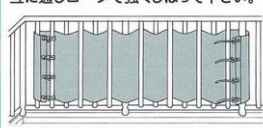

目隠しネット ダイオベール/スーパーベール

ダイオベール®

ダイオスーパーベール®

材質 ポリエチレン

仕上 ハトメ付/ロープ

- ロープ入りで取り付け簡単。
- 目隠しと防犯のダブル効果!

さえぎります

屋外からの視線をやさしくさえぎります。

おさえます

強風をやわらげ、雨の吹き込みをおさえます。

防ぎます

お子様がおもちゃなどを落とすのを防ぎます。

守ります

大切な草花を暑い日ざしから守ります。

取り付けは簡単

付属のロープでしるだけ! ベランダの様(さん)の外側、内側と交互に通しロープで強くしる下さい。

商品コード	呼称	カラー	サイズ(ミリ)		入数 梱	標準価格
			巾	長さ		
46953192	ダイオベール	シルバーグレイ	800	1800	20	2,000
46953398	ダイオベール	ブロンズ	800	1800	20	2,000
46953231	ダイオベールS	シルバーグレイ	500	1800	20	1,860
46953230	ダイオベール	シルバーグレイ	800	3600	15	4,230
46952594	スーパーベール100A	茶×アイボリー	800	1800	20	2,860
46952596	スーパーベール300C	濃紺×シルバーグレイ	800	1800	20	2,860