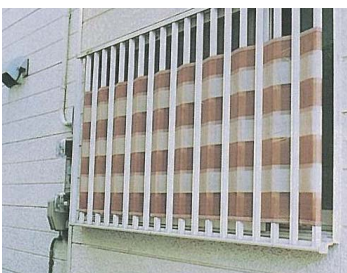

ダイオスーパーベール®

材質 ポリエチレン

仕上 ハトメ付/ロープ

- ●ロープ入りで取り付け簡単。
- ●目隠しと防犯のダブル効果!

さえぎります

屋外からの視線をやさしくさえぎります。

おさえます

強風をやわらげ、雨の吹き込みをおさえます。

防ぎます

お子様がおもちゃなどを落とすのを防ぎます。

守ります

大切な草花を暑い日ざしから守ります。

取り付けは簡単

付属のロープでしるだけ! ベランダの様(さん)の外側、内側と交互に通しロープで強くしる下さい。

商品コード	呼称	カラー	サイズ(ミリ)		入数 梱	標準価格
			巾	長さ		
46953192	ダイオベール	シルバーグレイ	800	1800	20	2,000
46953398	ダイオベール	ブロンズ	800	1800	20	2,000
46953231	ダイオベールS	シルバーグレイ	500	1800	20	1,860
46953230	ダイオベール	シルバーグレイ	800	3600	15	4,230
46952594	スーパーベール100A	茶×アイボリー	800	1800	20	2,860
46952596	スーパーベール300C	濃紺×シルバーグレイ	800	1800	20	2,860