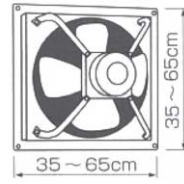

業務用換気扇 3次元フレーム

材質	本体枠：ポリプロピレン
仕上	枠固定クリップ：ポリプロピレン
	枠固定クリップ：フェライト磁石
	フィルター：難燃性不織布

- フィルター枠は35~65cmで調整可能。
- 取替えはフィルターの交換だけなので経済的。

業務用換気扇への取付

施工ワンポイント
換気扇への取り付けは、磁石付なので付け外しが簡単です。

商品コード	呼称	カラー	サイズ(ミリ)			取付可能範囲(cm)	入数	定価
			縦	横	高さ			
14925577	K206-2D(箱入り)	アイボリー	375	380	90	35~65	10	7,000
14925578	K208-2D(包装袋)	アイボリー	460	410	65	35~65	10	7,000

業務用換気扇 交換用長尺フィルター

材質	ポリエステル・モダアクリル
カラー	白

- ロール式の長尺フィルターはとても経済的。業務用換気扇3次元フレーム(K206-2D、K208-2D)の交換用としても使用できます。

施工ワンポイント
コンロ等の火元から1m以上離れた場所に設置。

商品コード	呼称	サイズ			入数	定価
		幅(cm)	巻き(m)	厚さ(mm)		
14925579	W-7633	30	30	約2	8	3,500
14925580	W-7634	40	30	約2	8	4,650
14925581	W-7635	50	30	約2	4	5,800
14925582	W-7636	60	30	約2	4	7,000
14925583	W-7637	70	30	約2	4	8,200
14925584	W-7638	80	30	約2	4	9,250
14925585	W-5639	90	30	約2	4	10,500
14925586	W-5631	100	30	約2	4	12,000