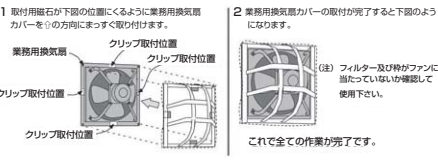

業務用換気扇 3次元フレーム

材質	本体枠：ポリプロピレン
仕上	枠固定クリップ：ポリプロピレン
	枠固定クリップ：フェライト磁石
	フィルター：難燃性不織布

- フィルター枠は35~65cmで調整可能。
- 取替えはフィルターの交換だけなので経済的。

業務用換気扇への取付

施工ワンポイント
換気扇への取り付けは、磁石付なので付け外しが簡単です。

商品コード	呼称	カラー	サイズ(ミリ)			取付可能範囲(cm)	入数	定価
			縦	横	高さ			
14925577	K206-2D(箱入り)	アイボリー	375	380	90	35~65	10	7,000
14925578	K208-2D(包装袋)	アイボリー	460	410	65	35~65	10	7,000