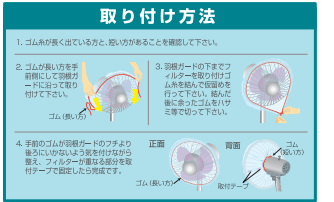

商品コード	呼称	カラー	サイズ(ミリ)		入数		定価
			縦	横	小箱	梱	
14925587	A306-1B	薄青	320	1700	5	40	700