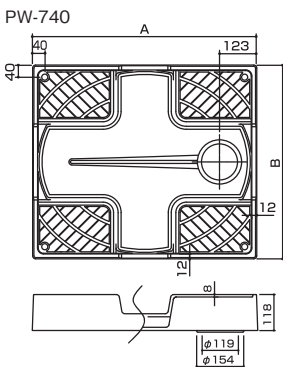

仕上 生地

カラー ホワイト

使用ビス径 丸木ビス φ4.5×63

- 樹脂製で錆びたりせず、丈夫で長持ち。
- 写真の排水トラップは別売です。
- PW800は排水トラップ位置C・Rをご確認ください。

施工ワンポイント
4点ビス止めで施工が簡単。

商品コード	呼称	サイズ(ミリ)			入数		定価
		A	B	C	小箱	梱	
33311176	PW-640	640	640	60	1	4	9,500
33311177	PW-800C	800	640	65	1	4	9,500
33311178	PW-800R	800	640	65	1	4	9,500
33332893	PW-800L	800	640	65	1	4	9,500

洗濯機防水パン ハイブリッドタイプ(ステンレス+樹脂)

800 × 640

640 × 640

材質 枠：SUS-430
パイプ：SUS-304
コーナーピース：ABS樹脂

仕上 枠：電解研磨
パイプ：ミガキ

- ステンレス製で美しく清潔。樹脂部品をアクセントにしたデザイン。
- SW800はトラップ位置(排水位置)C・R-Lをご確認下さい。

施工ワンポイント
4点ビス止めで施工が簡単。

商品コード	呼称	サイズ(ミリ)		使用ビス径(ミリ)	入数	定価
		A	B			
33332889	SW-640	640	640	4.5	1	29,000
33332890	SW-800C	800	640	4.5	1	29,000
33332891	SW-800R	800	640	4.5	1	29,000
33332892	SW-800L	800	640	4.5	1	29,000

移動が
不要

ドラム式対応防水パンだと

商品コード	呼称	サイズ(ミリ)		入数		定価
		A	B	小箱	梱	
33310927	PW-740	740	640	1	3	14,800
33327826	PWH-640	640	640	1	3	12,000
33369574	H64C 化粧カバー	-	-	1	-	18,000

洗濯機防水パン用 排水トラップ

- 消泡管による泡の逆流を防止。
- ワンタッチ式はスピーディーな清掃が可能です。

材 質	樹脂-ABS
カ ラ ー	ホワイト

エルボの取り付け・取り外しが容易になって、さらにエルボが抜けにくい。

従来の排水トラップ(BT/CTタイプ)より簡単にエルボを取り外しでき、ロック機構を追加した排水トラップ(SBT/SCTタイプ)。

BT/CTタイプ 差込構造

BT/CTタイプの構造は、消泡管(しょうほうかん)とエルボは差込み構造であり、漏水事故を防ぐために抜き差しが非常に固く容易ではありません。