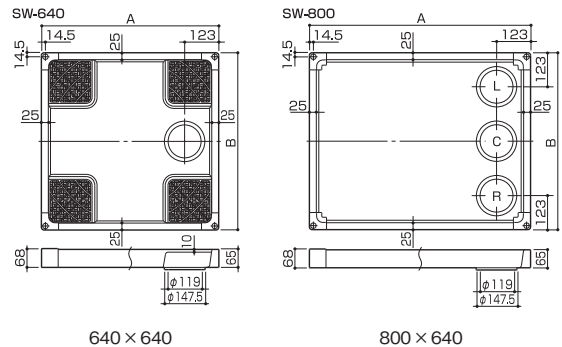

仕上 生地

カラー ホワイト

使用ビス径 丸木ビス φ4.5×63

- 樹脂製で錆びたりせず、丈夫で長持ち。
- 写真の排水トラップは別売です。
- PW800は排水トラップ位置C・Rをご確認ください。

施工ワンポイント
4点ビス止めで施工が簡単。

商品コード	呼称	サイズ(ミリ)			入数		定価
		A	B	C	小箱	梱	
33311176	PW-640	640	640	60	1	4	9,500
33311177	PW-800C	800	640	65	1	4	9,500
33311178	PW-800R	800	640	65	1	4	9,500
33332893	PW-800L	800	640	65	1	4	9,500

洗濯機防水パン ハイブリッドタイプ(ステンレス+樹脂)

800 × 640

640 × 640

材質 枠：SUS-430
パイプ：SUS-304
コーナーピース：ABS樹脂

仕上 枠：電解研磨
パイプ：ミガキ

- ステンレス製で美しく清潔。樹脂部品をアクセントにしたデザイン。
- SW800はトラップ位置(排水位置)C・R-Lをご確認下さい。

施工ワンポイント
4点ビス止めで施工が簡単。

商品コード	呼称	サイズ(ミリ)		使用ビス径(ミリ)	入数	定価
		A	B			
33332889	SW-640	640	640	4.5	1	29,000
33332890	SW-800C	800	640	4.5	1	29,000
33332891	SW-800R	800	640	4.5	1	29,000
33332892	SW-800L	800	640	4.5	1	29,000