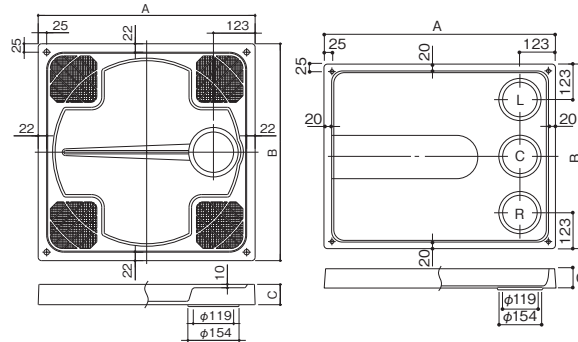

- バンド、インナー、キャップ、ビス付き
- つば部分がステンレス製のためビス止め時の割れの心配がありません。

110.5
56
100

施工ワンポイント
付属のインナーで、軟質ホースに対応。

商品コード	呼称	入数		定価
		小箱	梱	
13838752	426-001-50	1	20	2,800

洗濯機防水パン 樹脂タイプ

PW-640

PW-800

材質 樹脂-PP

仕上 生地

カラー ホワイト

使用ビス径 丸木ビス φ4.5×63

- 樹脂製で錆びたりせず、丈夫で長持ち。
- 写真の排水トラップは別売です。
- PW800は排水トラップ位置C・Rをご確認ください。

施工ワンポイント
4点ビス止めで施工が簡単。

商品コード	呼称	サイズ(ミリ)			入数		定価
		A	B	C	小箱	梱	
33311176	PW-640	640	640	60	1	4	9,500
33311177	PW-800C	800	640	65	1	4	9,500
33311178	PW-800R	800	640	65	1	4	9,500
33332893	PW-800L	800	640	65	1	4	9,500

洗濯機防水パン ハイブリッドタイプ(ステンレス+樹脂)

800 × 640

640 × 640

材質 枠：SUS-430
パイプ：SUS-304
コーナーピース：ABS樹脂

仕上 枠：電解研磨
パイプ：ミガキ

- ステンレス製で美しく清潔。樹脂部品をアクセントにしたデザイン。
- SW800はトラップ位置(排水位置)C・R-Lをご確認下さい。

施工ワンポイント
4点ビス止めで施工が簡単。

商品コード	呼称	サイズ(ミリ)		使用ビス径(ミリ)	入数	定価
		A	B			
33332889	SW-640	640	640	4.5	1	29,000
33332890	SW-800C	800	640	4.5	1	29,000
33332891	SW-800R	800	640	4.5	1	29,000
33332892	SW-800L	800	640	4.5	1	29,000