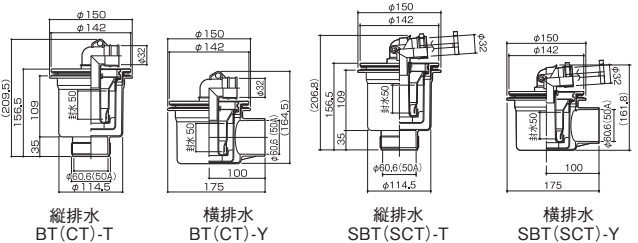

材 質	樹脂-ABS
カ ラ ー	ホワイト

エルボの取り付け・取り外しが容易になって、さらにエルボが抜けにくい。

従来の排水トラップ(BT/CTタイプ)より簡単にエルボを取り外しでき、ロック機構を追加した排水トラップ(SBT/SCTタイプ)。

BT/CTタイプ 差込構造

BT/CTタイプの構造は、消泡管(しょうほうかん)とエルボは差込み構造であり、漏水事故を防ぐために抜き差しが非常に固く容易ではありません。

SBT/SCTタイプ ワンタッチ構造

SBT/SCTタイプの構造は、ワンタッチで消泡管とエルボの取り付け・取り外しができる構造になっています。また取り付け・取り外しが簡単にできる構造でありながらBT/CTタイプより抜けにくい構造になっています。

商品コード	呼称	入数		定価
		小箱	梱	
33311184	BT-T 縦型	1	4	2,500
33311185	BT-Y 横型	1	4	2,500
33310929	CT-T 縦型(透明)	1	4	3,200
33310928	CT-Y 横型(透明)	1	4	3,200
33327827	SBT-T 縦型 ワンタッチ式	1	4	2,750
33327828	SBT-Y 横型 ワンタッチ式	1	4	2,750
33327829	SCT-T 縦型(透明) ワンタッチ式	1	4	3,450
33327830	SCT-Y 横型(透明) ワンタッチ式	1	4	3,450