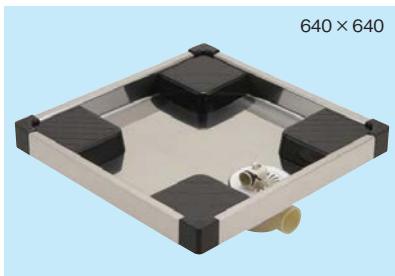

- バンド、インナー、キャップ、ビス付き
- つば部分がステンレス製のためビス止め時の割れの心配がありません。

110.5
56
100

施工ワンポイント
付属のインナーで、軟質ホースに対応。

商品コード	呼称	入数		定価
		小箱	梱	
13838752	426-001-50	1	20	2,800

洗濯機防水パン 樹脂タイプ

PW-640

PW-800

材質 樹脂-PP

仕上 生地

カラー ホワイト

使用ビス径 丸木ビス φ4.5×63

- 樹脂製で錆びたりせず、丈夫で長持ち。
- 写真の排水トラップは別売です。
- PW800は排水トラップ位置C・Rをご確認ください。

施工ワンポイント
4点ビス止めで施工が簡単。

商品コード	呼称	サイズ(ミリ)			入数		定価
		A	B	C	小箱	梱	
33311176	PW-640	640	640	60	1	4	9,500
33311177	PW-800C	800	640	65	1	4	9,500
33311178	PW-800R	800	640	65	1	4	9,500
33332893	PW-800L	800	640	65	1	4	9,500

洗濯機防水パン ハイブリッドタイプ(ステンレス+樹脂)

800 × 640

640 × 640

材質 枠：SUS-430
パイプ：SUS-304
コーナーピース：ABS樹脂

仕上 枠：電解研磨
パイプ：ミガキ

- ステンレス製で美しく清潔。樹脂部品をアクセントにしたデザイン。
- SW800はトラップ位置(排水位置)C・R-Lをご確認下さい。

施工ワンポイント
4点ビス止めで施工が簡単。

商品コード	呼称	サイズ(ミリ)		使用ビス径(ミリ)	入数	定価
		A	B			
33332889	SW-640	640	640	4.5	1	29,000
33332890	SW-800C	800	640	4.5	1	29,000
33332891	SW-800R	800	640	4.5	1	29,000
33332892	SW-800L	800	640	4.5	1	29,000

洗濯機防水パン ドラム式対応タイプ

- 洗濯機をずらすスピードが速い。
- 排水目隠しカバー付でスッキリしたデザイン。

材 質	樹脂-PP
カ ラ ー	ホワイト

PW-740

PWH-640

洗濯機をずらすスピードが速い。

従来の防水パンでは、排水トラップを清掃するために、非常に重たいドラム式洗濯機を移動させる必要がありました。ドラム式対応防水パンを使用することで、洗濯機を移動することなくスピーディーに清掃することが可能です。