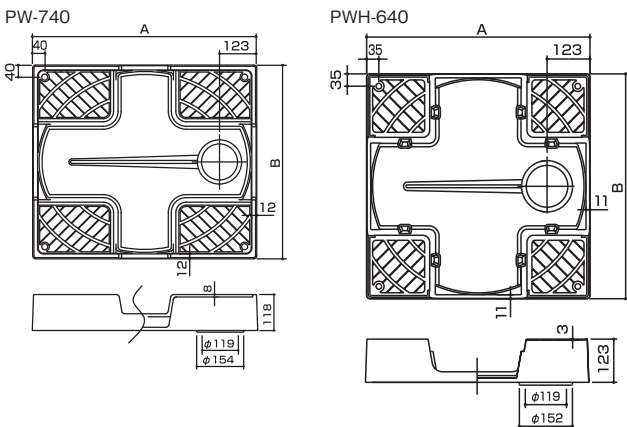

洗濯機防水パン ハイブリッドタイプ(ステンレス+樹脂)

800 × 640

640 × 640

材質 枠：SUS-430
パイプ：SUS-304
コーナーピース：ABS樹脂

仕上 枠：電解研磨
パイプ：ミガキ

- ステンレス製で美しく清潔。樹脂部品をアクセントにしたデザイン。
- SW800はトラップ位置(排水位置)C・R-Lをご確認下さい。

施工ワンポイント
4点ビス止めで施工が簡単。

商品コード	呼称	サイズ(ミリ)		使用ビス径(ミリ)	入数	定価
		A	B			
33332889	SW-640	640	640	4.5	1	29,000
33332890	SW-800C	800	640	4.5	1	29,000
33332891	SW-800R	800	640	4.5	1	29,000
33332892	SW-800L	800	640	4.5	1	29,000

移動が
不要

ドラム式対応防水パンだと

商品コード	呼称	サイズ(ミリ)		入数		定価
		A	B	小箱	梱	
33310927	PW-740	740	640	1	3	14,800
33327826	PWH-640	640	640	1	3	12,000
33369574	H64C 化粧カバー	-	-	1	-	18,000

洗濯機防水パン用 排水トラップ

- 消泡管による泡の逆流を防止。
- ワンタッチ式はスピーディーな清掃が可能です。