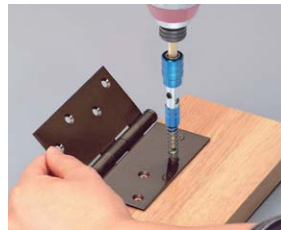

センターガイドドリル(下穴キリ)

“簡単に下穴がセンターにあけられます。”

① ② ③ ④

●ビットに下穴キリをワンタッチで装着。
●穴のセンターに下穴をあけます。
●下穴キリをワンタッチではずします。
●ビスを締めます。
●完成です。

1秒でできる!簡単着脱方法

着け方 スライド部
スライド部だけを持ち、ビットに差し込むだけでロックされて外れません。

脱し方 スライド部を矢印方向にスライドさせた状態のまま…
① ビットから抜き取り
② ます。

材質 鋼 入り部: ハイス鋼

- 簡単に下穴がセンターにあけられます。
- 着脱は1秒で出来、施工性に優れます。
- 手すりなどの曲面加工や丁番・補強金具の下穴キリに。

カッター

商品コード	呼称	用途	サイズ(ミリ)		入数	標準価格
			全長	下穴径		
27164840	2way式簡単センターガイドドリル	手すり用	95	φ2.5	72	2,100
27114773	2way式簡単センターガイドドリル	丁番用	95	φ2.8	72	2,100