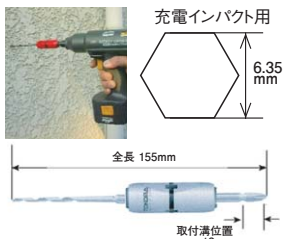

施工ポイント
ドリルとビットが同時に装着できます

商品コード	呼称	仕様	入数		定価
			小箱	箱	
56733796	MAD-18V	木工用下穴錐3mm&(+)2-65ビット付	6	60	2,300
56733795	MAD-15S	木工用ショートビット3mm&(+)2-65ビット付	6	60	2,300