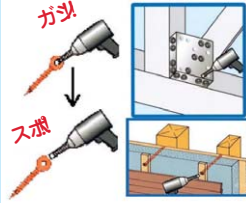

スクエアWビット

材質	工業用特殊鋼
仕上	無電解ニッケルメッキ

- 四角ネジ対応ビットです。
- 食いつきよく作業し、締め付け時の噛み込みも防ぐ精密刃先採用。

この形状のネジにご使用下さい。

- ネジサイズ(参考)
  #2...1/8インチ約3.2mm
  #3...9/64インチ約3.6mm

商品コード	呼称	パック入数	サイズ		入数		定価
			#	軸長	小箱	梱	
56714325	SQ222W	2本入り	#2	65	6	120	530
56714326	SQ242W	2本入り	#2	110	6	120	660
56714327	SQ262W	2本入り	#2	150	6	120	780
56733788	SQ322W	2本入り	#3	65	6	120	530
56733789	SQ342W	2本入り	#3	110	6	120	660
56733790	SQ362W	2本入り	#3	150	6	120	780

ハサミ

ギガフィットドライバービット

- 特許刃先仕様で、食いつきよくカムアウトを防ぎ、又、軸プレを100μ以下に押さえ、ネジ溝、ビット先端を潰しにくい。
- マグネットが効かないステンレスネジもしっかりキャッチ。
- スリムタイプは狭い場所にも最適。刃先の衝撃を吸収、ネジ頭も見やすい。

材質	工業用特殊鋼
仕上	無電解ニッケルメッキ
カラー	シルバー

驚くほどの食いつき
ネジをつぶさない!

ドライバー・先端パーツ

切断砥石

商品コード	呼称	仕様	サイズ		パック入数	入数		定価
			ドライバー	全長		小箱	梱	
56714263	GFB211M	両頭ビット	(+)#2	45	1本入	6	120	260
56736801	GFB221M	両頭ビット	(+)#2	65	1本入	6	120	260
56736802	GFB225M	両頭ビット	(+)#2	65	5本入	6	60	1,000
56733771	GFB220MP	両頭ビット	(+)#2	65	10本入	6	60	1,900
56736804	GFB241M	両頭ビット	(+)#2	110	1本入	6	120	350
56736805	GFB245M	両頭ビット	(+)#2	110	5本入	6	60	1,450
56736806	GFB240MP	両頭ビット	(+)#2	110	10本入	6	60	2,600
56736807	GFB261M	両頭ビット	(+)#2	150	1本入	6	120	450
56736808	GFB281M	両頭ビット	(+)#2	200	1本入	6	120	700
56714256	GFB141S	スリムビット	(+)#1	110	1本入	6	120	410
56714257	GFB161S	スリムビット	(+)#1	150	1本入	6	120	530
56714258	GFB181S	スリムビット	(+)#1	200	1本入	6	120	830
56714259	GFB221S	スリムビット	(+)#2	65	1本入	6	120	330
56714260	GFB241S	スリムビット	(+)#2	110	1本入	6	120	410
56714261	GFB261S	スリムビット	(+)#2	150	1本入	6	120	530
56714210	GFB281S	スリムビット	(+)#2	200	1本入	6	120	830

商品コード	呼称	仕様	サイズ		パック入数	入数		定価
			ドライバー	全長		小箱	梱	
56733772	GFB202M	両頭ビット	(+)#2	35	2本入	6	120	460
56733773	GFB212M	両頭ビット	(+)#2	45	2本入	6	120	460
56733774	GFB222M	両頭ビット	(+)#2	65	2本入	6	120	460
56714714	GFB242M	両頭ビット	(+)#2	110	2本入	6	120	630
56733775	GFB262M	両頭ビット	(+)#2	150	2本入	6	120	850
56733776	GFB282M	両頭ビット	(+)#2	200	2本入	6	120	1,320
56733777	GFB222S	スリムビット	(+)#2	65	2本入	6	120	600
56714718	GFB242S	スリムビット	(+)#2	110	2本入	6	120	780
56733778	GFB262S	スリムビット	(+)#2	150	2本入	6	120	1,000
56733779	GFB282S	スリムビット	(+)#2	200	2本入	6	120	1,550
56733780	GFB202WS	両スリムビット	(+)#2	35	2本入	6	120	600
56733781	GFB2165W	片スリムビット	(+)#1,#2	65	2本入	6	120	600
56733782	GFB21110W	片スリムビット	(+)#1,#2	110	2本入	6	120	780
56733783	GFB2265W	片スリムビット	(+)#2,#2	65	2本入	6	120	600
56733784	GFB22110W	片スリムビット	(+)#2,#2	110	2本入	6	120	780

※GFB2165W、GF21110W:(+) #1がスリムタイプになります。