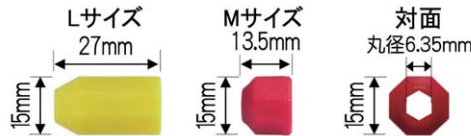

L1M2個

M4個

商品コード	呼称	入数		定価
		箱	個	
50222154	落ちない君 Lサイズセット 混色30個入	12	8	13,200
50214240	落ちない君 プリスターパック L2個入	12		920

商品コード	呼称	入数		定価
		箱	個	
50221600	落ちない君 プリスターパック L1個 M2個入	12		920
50222172	落ちない君 プリスターパック M4個入	12		920
50261333	落ちない君 台紙付セット		12	11,040