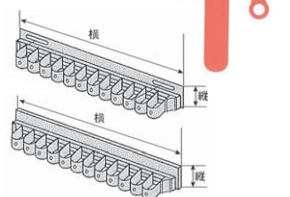

エアロビクスW

材質	軸/クロムバナジウムモリブデン鋼
	ハンドル/PP、エラストマー

- つぶれたネジにも対応できる。
- 2ウェイ差し替え式。
- 作業中ビットが外れないオートロック機構内蔵。
- 充電インパクトドライバー用6.35mm六角ビット互換。

施工ワンプポイント
刃先を強く押しつけて回す事でつぶれたネジを回せます。

商品コード	呼称	軸タイプ	サイズ(ミリ)		入数		定価	
			全長	軸長	ビット長	小箱		個
56733793	WAP-21	(+)1&(+2)	200	83	110	6	120	1,000
56733794	WAP-22	(+)2&(+2)	200	83	110	6	120	1,000

ツールホルダー

材質	ベルト:PP、ベース:アルミ
カラー	ブラック

- 道具の材質にこだわりなく簡単にまとめ、瞬時に挟み込みと差し込み固定ができます。

施工ワンプポイント
ベルトの加減で固定強度を変えることが可能です。

商品コード	呼称	タイプ	サイズ(ミリ)		入数		定価
			縦	横	小箱	個	
56762857	TH230	ビス止めタイプ	28	230	6	60	1,500
56733792	TH230MG	マグネット止めタイプ	50	230	10	60	3,200