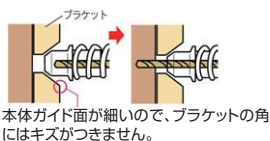

センターガイドドリル(下穴キリ)

“簡単に下穴がセンターにあけられます。”

① ② ③ ④

●ビットに下穴キリをワンタッチで装着。
●穴のセンターに下穴をあけます。
●下穴キリをワンタッチではずします。
●ビスを締めます。
●完成です。

1秒でできる!簡単着脱方法

着け方 スライド部
スライド部だけを持ち、ビットに差し込むだけでロックされて外れません。

脱し方 スライド部を矢印方向にスライドさせた状態のまま…
① ビットから抜き取り
② ます。

材質 鋼 入り部: ハイス鋼

- 簡単に下穴がセンターにあけられます。
- 着脱は1秒で出来、施工性に優れます。
- 手すりなどの曲面加工や丁番・補強金具の下穴キリに。

カッター

商品コード	呼称	用途	サイズ(ミリ)		入数	標準価格
			全長	下穴径		
27164840	2way式簡単センターガイドドリル	手すり用	95	φ2.5	72	2,100
27114773	2way式簡単センターガイドドリル	丁番用	95	φ2.8	72	2,100