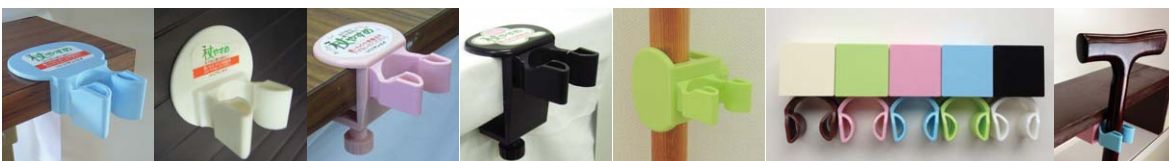

ステッキ アクティブ

- 指またが無理なく握れるスレンダーネック仕様
- 直進性と安定感に優れたフラット&幅広グリップ
- 握っても、カウンターにかけても滑り難い樹脂グリップ
- 手首、肘、肩への負担を軽減するクッション機能付き

仕上 本体:アルミ/グリップ:エラストマー樹脂

- トレッキングの要素を融合させた、スポーティーなステッキ
- 先端のショックアブソーバー機能が身体への負担を軽減

商品コード	呼称	カラー	取付可能範囲(ミリ)	耐荷重(kg)	入数		定価
					小箱	梱	
70617970	アクティブ	折り式Sローズ	750~850	SG基準	1	1	7,000
70632022	アクティブ	折り式Sブラック	750~850	SG基準	1	1	7,000
70632023	アクティブ	伸縮式Sローズ	680~905	SG基準	1	1	6,000
70632024	アクティブ	伸縮式Sブラック	680~905	SG基準	1	1	6,000
70632025	アクティブ	折り式Mブラック	800~900	SG基準	1	1	7,000
70632026	アクティブ	折り式Mシルバー	800~900	SG基準	1	1	7,000
70617969	アクティブ	伸縮式Mブラック	730~955	SG基準	1	1	6,000
70632027	アクティブ	伸縮式Mシルバー	730~955	SG基準	1	1	6,000

ニュー3ポイントステッキ

仕上 本体:アルミ/グリップ:ABS樹脂

- 3つの支点が角度に合わせて動きスロープや階段など滑りやすい所の路面をしっかりと捕らえます

商品コード	呼称	カラー	取付可能範囲(ミリ)	耐荷重(kg)	入数		定価
					小箱	梱	
70627822	ニュー3ポイントステッキ	ステン	700~920	SG基準	1	1	11,000
70622682	ニュー3ポイントステッキ	ブラウン	700~920	SG基準	1	1	11,000
70622681	ニュー3ポイントステッキ	ローズ	700~920	SG基準	1	1	11,000

杖やすめシリーズ

①T型 ②L型 ③ネジ止V ④ネジ止W ⑤ネジ止90 ⑥かくれんぼ (フックが隠れる)

- 杖や傘をちょっと置きたい場所にこれがあれば、倒れる心配はありません。
- 場所、用途に応じて8種類のラインアップの中から選択。
- カラーは豊富で、混在OKです。
- ⑥かくれんぼ・カラーはフックの色です。(ブラック→ブラウン)
- ⑦開運⑧ストラップ付・カラーは紐の色です。(本体の色は黄緑・茶・草色・深緑)

003180

⑦“開運” ⑧ストラップ付 (杖に直接取り付け)

呼称	材質	カラー	サイズ(ミリ)				付属品	入数	定価
			縦	横	高さ	フック部			
① T型	エラストマー	ホワイト	109	80	30	50	シール1種	40	1,000
② L型			Φ80	52	50	40		1,000	
③ ネジ止V	ABS、エラストマー	ブルー	80	60	53	35	シール選択	40	1,100
④ ネジ止W		グリーン	80	60	70	35		40	1,200
⑤ ネジ止90		ピンク	80	60	53	35		40	1,200
⑥ かくれんぼ		75	41	27	35	シール		40	800
⑦ “開運”	PP, AS,	ピンク	根付	25	16	三つ玉、根付	40	1,500	
⑧ ストラップ付	エラストマー	オレンジ、ブルー	根付				40	1,100	