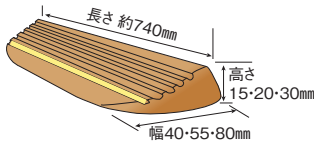

エコスロープ

OMSORG

材質	天然木(ゴム材)
カラー	ナチュラル

- 天然木を使用している為多少色ムラがあります。
- 室内にマッチする天然木
- ゆるやか勾配
- すべり止め溝加工
- 取付け簡単!両面テープ付

つまづき防止!

商品コード	呼称	サイズ(ミリ)		入数	標準価格
		長さ	高さ		
10522800	SO-ES15P いたわりエコスロープ 15	740	15	40	1,400
10522801	SO-ES20P いたわりエコスロープ 20	740	20	20	2,200
10522802	SO-ES30P いたわりエコスロープ 30	740	30	10	3,300

いたわり段差スロープ

OMSORG

材質	塩化ビニル樹脂
仕上	ブラウン/ナチュラル
耐荷重	150kg

- 部屋の出入り口などに取付けることによって、段差を少なくし、足もとの安全を守ります。

商品コード	呼称	カラー	サイズ(ミリ)			入数	標準価格
			高さ	幅	長さ		
70672550	いたわり段差スロープ	ナチュラル	14	36	800	3	1,400
70672551	いたわり段差スロープ	ナチュラル	20	60	800	3	1,600
70672552	いたわり段差スロープ	ナチュラル	30	90	800	3	2,000