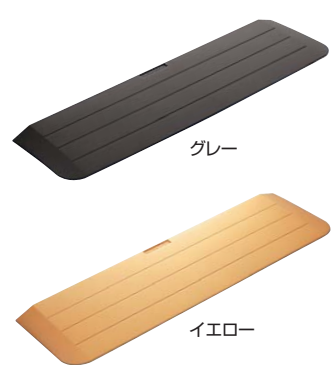

エコスロープ

OMSORG

材質	天然木(ゴム材)
カラー	ナチュラル

- 天然木を使用している為多少色ムラがあります。
- 室内にマッチする天然木
- ゆるやか勾配
- すべり止め溝加工
- 取付け簡単!両面テープ付

つまづき防止!

商品コード	呼称	サイズ(ミリ)		入数	標準価格
		長さ	高さ		
10522800	SO-ES15P いたわりエコスロープ 15	740	15	40	1,400
10522801	SO-ES20P いたわりエコスロープ 20	740	20	20	2,200
10522802	SO-ES30P いたわりエコスロープ 30	740	30	10	3,300

いたわり段差スロープ

OMSORG

材質	塩化ビニル樹脂
仕上	ブラウン/ナチュラル
耐荷重	150kg

- 部屋の出入り口などに取付けることによって、段差を少なくし、足もとの安全を守ります。

商品コード	呼称	カラー	サイズ(ミリ)			入数	標準価格
			高さ	幅	長さ		
70672550	いたわり段差スロープ	ナチュラル	14	36	800	3	1,400
70672551	いたわり段差スロープ	ナチュラル	20	60	800	3	1,600
70672552	いたわり段差スロープ	ナチュラル	30	90	800	3	2,000

段差自在

材質	ABS樹脂/ポリスチレン樹脂
カラー	ナチュラルウッド/ベージュ

- トイレ・洗面所の出入り口、部屋と廊下の間に取付けることで段差をなくし、お年寄りやお子様のつまづきを防ぎ、足もとの安全をサポートします。
- 緩やかなスロープを確保できるので、車椅子や掃除機・キャスター付きワゴンなどの移動がスムーズにできます。
- スロープ表面に滑り止め加工をしているので安心です。
- 夜間でも安心な蓄光シール付きです。
- 介護保険の住宅改修支給対象商品です。
- 12~34mmまで高さ調整できます。

商品コード	呼称	カラー	サイズ(ミリ)		入数	定価
			長さ	奥行		
70614300	WB4207 段差自在	ナチュラルウッド	800	100	1	3,600
70614301	WB4208 調整プレート	ベージュ	800	100	1	900

アシストスロープ(段差補助プレート)

材質	ポリエチレンフォーム
----	------------

- 樹脂発泡体で軽くて丈夫
- カット可能

商品コード	呼称	カラー	サイズ(ミリ)			入数	定価
			H	W	D		
36132138	SK-DS-1GR	グレー	24	775	235	5	5,000
36132139	SK-DS-1YL	イエロー	24	775	235	5	5,000