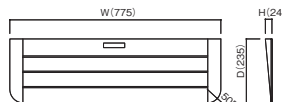

段差自在

材質	ABS樹脂/ポリスチレン樹脂
カラー	ナチュラルウッド/ベージュ

- トイレ・洗面所の出入り口、部屋と廊下の間に取付けることで段差をなくし、お年寄りやお子様のつまづきを防ぎ、足もとの安全をサポートします。
- 緩やかなスロープを確保できるので、車椅子や掃除機・キャスター付きワゴンなどの移動がスムーズにできます。
- スロープ表面に滑り止め加工をしているので安心です。
- 夜間でも安心な蓄光シール付きです。
- 介護保険の住宅改修支給対象商品です。
- 12~34mmまで高さ調整できます。

商品コード	呼称	カラー	サイズ(ミリ)		入数	定価
			長さ	奥行		
70614300	WB4207 段差自在	ナチュラルウッド	800	100	1	3,600
70614301	WB4208 調整プレート	ベージュ	800	100	1	900

アシストスロープ(段差補助プレート)

材質	ポリエチレンフォーム
----	------------

- 樹脂発泡体で軽くて丈夫
- カット可能

商品コード	呼称	カラー	サイズ(ミリ)			入数	定価
			H	W	D		
36132138	SK-DS-1GR	グレー	24	775	235	5	5,000
36132139	SK-DS-1YL	イエロー	24	775	235	5	5,000