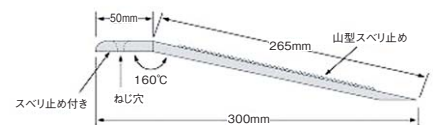

商品コード	呼称	カラー	サイズ(ミリ)		入数	定価
			長さ	奥行		
70614300	WB4207 段差自在	ナチュラルウッド	800	100	1	3,600
70614301	WB4208 調整プレート	ベージュ	800	100	1	900

アシストスロープ(段差補助プレート)

材質	ポリエチレンフォーム
----	------------

- 樹脂発泡体で軽くて丈夫
- カット可能

商品コード	呼称	カラー	サイズ(ミリ)			入数	定価
			H	W	D		
36132138	SK-DS-1GR	グレー	24	775	235	5	5,000
36132139	SK-DS-1YL	イエロー	24	775	235	5	5,000

安心スロープフリーサイズ

材質	アルミ
----	-----

- 長さ800mm、重量2.5kg、耐荷重120kg。
- 3cm~10cmの段差にお使いください。
- 表面には山型スベリ止め加工をしています。
- 上部にネジ穴がありますので、固定もできます。
- 長さ1,800mm ¥21,000(20,000)のタイプもございます。

商品コード	呼称	耐荷重(kg)	入数	定価
35775021	No.679 安心スロープフリーサイズ	120	1	10,000