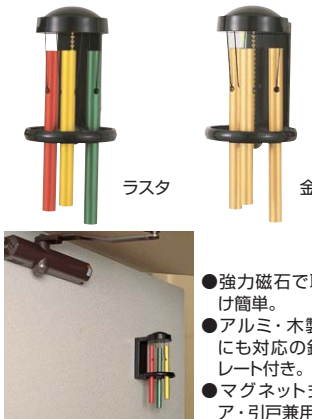

用心チャイム

材質	本体：亜鉛ダイカスト 部品：亜鉛ダイカスト・スチール
仕上	GB：ブロンズメッキ WB：ホワイトブロンズメッキ
用途	ネジ止め式/ドア・引戸兼用
付属ビス径	3.5×16

- ドア・引戸などをそと開いても、本体受け部に付いているマグネットの接合が外れチャイムが鳴り、用心に最適です。
- ネジ止め式/ドア・引戸兼用。

商品コード	呼称	カラー	入数		標準価格
			小箱	梱	
00613082	AP-012G 用心チャイム	GB	2	20	4,800
00617107	AP-012W 用心チャイム	WB	2	20	4,800

ドアセンサー

材質	ABS樹脂
----	-------

- アラーム：115dBの高音のアラームが鳴り、発行ダイオードが赤く光ります。
- メロディ：玄関ドアに取り付けると、防犯とチャイム兼用になります。
- センサーと本体が約2cm離れると作動します。
- 木製ドア取付用の木ネジ付きです。

商品コード	呼称	サイズ(ミリ)			入数	定価	
		縦	横	奥行			
00697619	BS-939 ドアセンサー アラーム	75	40	24	6	60	1,780
00697620	BS-940 ドアセンサー メロディ	75	40	24	6	60	1,780

パイプチャイム

材質	本体：ABS樹脂 パイプ：アルミ製
仕上	本体：生地/パイプ：アルマイト仕上
用途	マグネット式/ドア・引戸兼用

- 強力磁石で取り付け簡単。
- アルミ・木製の扉にも対応の鉄板プレート付き。
- マグネット式/ドア・引戸兼用。

商品コード	呼称	カラー	入数		標準価格
			小箱	梱	
00613774	AP-021L パイプチャイム	ラスタ	2	20	3,590
00613773	AP-021K パイプチャイム	金色	2	20	3,590