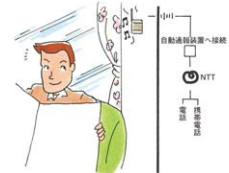

SHA-100

人の動きをすばやくキャッチする検知エリア切換え可能センサ。

SHA-70

非常事態を離れた場所に通報。

SHA-60

非常事態を離れた場所に通報。

SHA-300X

送信部からの情報を3種類の美しいチャイムで区別してお知らせします。

- 不法侵入者、来客、緊急呼び出しを多彩な音で伝えます。送信部3種類、受信部と組み合わせで使用。
- 電波到達距離は約100m。

商品コード	呼称	仕様	サイズ(ミリ)			電源	入数		定価
			縦	横	高さ		小箱	梱	
53245412	SHA-100	ビーム/ワイド検知送信部	198	62	55	単3アルカリ乾電池3個(別売)	10	20	25,000
53245515	SHA-300X	受信警鳴部	180	107	40	AC100V	10	20	24,000