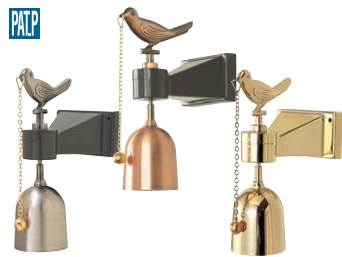

防犯用蛍光塗料ボール マーキングエッグ

2個入り

材質	ボール:PET樹脂
仕上	塗料:リキッド蛍光顔料 スチレンアクリロニトリル

- ボール本体に突起があるのでにぎりやすい。
- 女性でも持ちやすい小さめサイズ。
- ルミノール反応が出るのでしっかりと犯人の選定が行えます。
- 塗料は洗濯しても落ちないから、見た目で犯人逮捕につながります。
- レジや受付カウンター、玄関付近に置いておくだけで防犯効果!!

キューブチャイム

材質	本体：ポリプロピレン パイプ：アルミ製
仕上	本体：生地/パイプ：アルマイト仕上
用途	マグネット式/ドア用

- 強力磁石で取り付け簡単。
- アルミ・木製の扉にも対応の鉄板プレート付き。
- マグネット式/ドア用。

商品コード	呼称	カラー	入数		標準価格
			小箱	梱	
00600170	AP-010B キューブチャイム	ブルー	2	30	1,650
00600168	AP-010G キューブチャイム	グリーン	2	30	1,650
00600169	AP-010W キューブチャイム	ホワイト	2	30	1,650

タウンチャイム

材質	ベル・鳥：亜鉛ダイカスト 台座：ABS樹脂
仕上	GB：ブロンズメッキ/ WB：ホワイトブロンズメッキ 金色：真空メッキ(金メッキ)
用途	マグネット式/ドア・引戸兼用

- 鳥の向きを変えることにより、ドアにも引戸にも対応できます。
- アルミ・木製の扉にも対応の鉄板プレート付。
- マグネット式/ドア・引戸兼用。

商品コード	呼称	カラー	入数		標準価格
			小箱	梱	
00618324	AP-020W タウンチャイム	WB	2	20	3,490
00613724	AP-020G タウンチャイム	GB	2	20	3,490
00618323	AP-020K タウンチャイム	金色	2	20	3,490