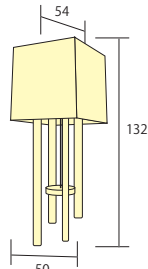

商品コード	呼称	カラー	入数		標準価格
			小箱	梱	
00600170	AP-010B キューブチャイム	ブルー	2	30	1,650
00600168	AP-010G キューブチャイム	グリーン	2	30	1,650
00600169	AP-010W キューブチャイム	ホワイト	2	30	1,650