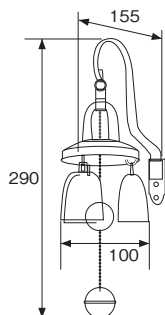

パイプチャイム

材質	本体：ABS樹脂 パイプ：アルミ製
仕上	本体：生地/パイプ：アルマイト仕上
用途	マグネット式/ドア・引戸兼用

- 強力磁石で取り付け簡単。
- アルミ・木製の扉にも対応の鉄板プレート付き。
- マグネット式/ドア・引戸兼用。

商品コード	呼称	カラー	入数		標準価格
			小箱	梱	
00613774	AP-021L パイプチャイム	ラスタ	2	20	3,590
00613773	AP-021K パイプチャイム	金色	2	20	3,590

エコーチャイム

材質	本体：亜鉛ダイカスト ツル：鉄板/振子：木製・ゴム製
仕上	ブロンズメッキ
用途	ネジ止め式/ドア・引戸兼用
付属ビス径	3.5×16

- 豪華な大型のチャイムで、大型扉・業務用などに最適です。
- 鳴玉の高さを変えることにより、音の調節が可能です。
- ネジ止め式/ドア・引戸兼用。

商品コード	呼称	カラー	入数		標準価格
			小箱	梱	
00613081	AP-014G エコーチャイム	GB	2	10	5,560