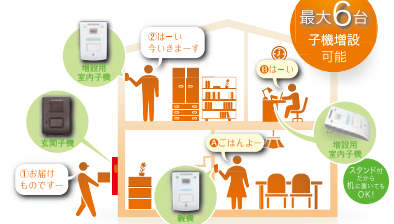

- 不法侵入者、来客、緊急呼び出しを多彩な音で伝えます。送信部3種類、受信部と組み合わせで使用。
- 電波到達距離は約100m。

商品コード	呼称	仕様	サイズ(ミリ)			電源	入数		定価
			縦	横	高さ		小箱	梱	
53245412	SHA-100	ビーム/ワイド検知送信部	198	62	55	単3アルカリ乾電池3個(別売)	10	20	25,000
53245515	SHA-300X	受信警鳴部	180	107	40	AC100V	10	20	24,000

ワイヤレスインターホン

親機

玄関子機

DWP10A1

親機

室内子機

DWP10A2

- 配線不要のワイヤレスインターホン。通話可能距離(見通し)100m
- 今まで出来なかった子機間通話が可能に。(3者間以上の通話は出来ません)
- 無線LANなどに代表される2.4GHz帯を使用しないDECT準拠方式なので電波干渉しにくい。
- 子機は最大6台まで増設可能。室内子機・玄関子機のみ販売しています(各10,000円)
- 玄関子機はアルカリ単三電池3本で7ヶ月持続(約10秒間を1日5回使用で)

増設でさらに便利に

施工ポイント

着信は音と光でお知らせします。取付ネジ付属

商品コード	呼称	種類	サイズ(ミリ)			入数	定価
			縦	横	奥行		
53274663	DWP10A1 親機+玄関子機セット	親機	135	89	22	5	17,500
		玄関子機DWG10A1	136	98	30		
53274664	DWP10A2 親機+室内子機セット	親機	135	89	22	5	17,500
		室内子機DWH10A1	135	89	22		