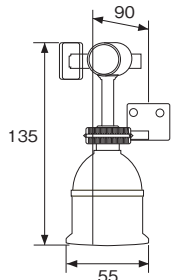

商品コード	呼称	カラー	入数		標準価格
			小箱	梱	
00613082	AP-012G 用心チャイム	GB	2	20	4,800
00617107	AP-012W 用心チャイム	WB	2	20	4,800