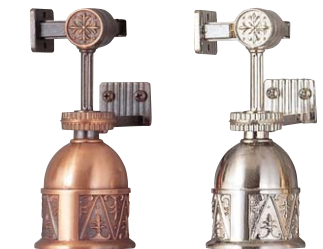

防犯用蛍光塗料ボール マーキングエッグ

2個入り

材質	ボール:PET樹脂
仕上	塗料:リキッド蛍光顔料 スチレンアクリロニトリル

- ボール本体に突起があるのでにぎりやすい。
- 女性でも持ちやすい小さめサイズ。
- ルミノール反応が出るのでしっかりと犯人の選定が行えます。
- 塗料は洗濯しても落ちないから、見た目で犯人逮捕につながります。
- レジや受付カウンター、玄関付近に置いておくだけで防犯効果!!

キューブチャイム

材質	本体：ポリプロピレン パイプ：アルミ製
仕上	本体：生地/パイプ：アルマイト仕上
用途	マグネット式/ドア用

- 強力磁石で取り付け簡単。
- アルミ・木製の扉にも対応の鉄板プレート付き。
- マグネット式/ドア用。

商品コード	呼称	カラー	入数		標準価格
			小箱	梱	
00600170	AP-010B キューブチャイム	ブルー	2	30	1,650
00600168	AP-010G キューブチャイム	グリーン	2	30	1,650
00600169	AP-010W キューブチャイム	ホワイト	2	30	1,650

タウンチャイム

材質	ベル・鳥：亜鉛ダイカスト 台座：ABS樹脂
仕上	GB：ブロンズメッキ/ WB：ホワイトブロンズメッキ 金色：真空メッキ(金メッキ)
用途	マグネット式/ドア・引戸兼用

- 鳥の向きを変えることにより、ドアにも引戸にも対応できます。
- アルミ・木製の扉にも対応の鉄板プレート付。
- マグネット式/ドア・引戸兼用。

商品コード	呼称	カラー	入数		標準価格
			小箱	梱	
00618324	AP-020W タウンチャイム	WB	2	20	3,490
00613724	AP-020G タウンチャイム	GB	2	20	3,490
00618323	AP-020K タウンチャイム	金色	2	20	3,490

用心チャイム

材質	本体：亜鉛ダイカスト 部品：亜鉛ダイカスト・スチール
仕上	GB：ブロンズメッキ WB：ホワイトブロンズメッキ
用途	ネジ止め式/ドア・引戸兼用
付属ビス径	3.5×16

- ドア・引戸などをそと開いても、本体受け部に付いているマグネットの接合が外れチャイムが鳴り、用心に最適です。
- ネジ止め式/ドア・引戸兼用。

商品コード	呼称	カラー	入数		標準価格
			小箱	梱	
00613082	AP-012G 用心チャイム	GB	2	20	4,800
00617107	AP-012W 用心チャイム	WB	2	20	4,800