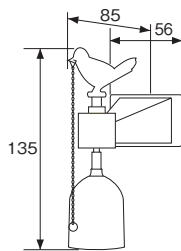

商品コード	呼称	カラー	入数		標準価格
			小箱	梱	
00618324	AP-020W タウンチャイム	WB	2	20	3,490
00613724	AP-020G タウンチャイム	GB	2	20	3,490
00618323	AP-020K タウンチャイム	金色	2	20	3,490