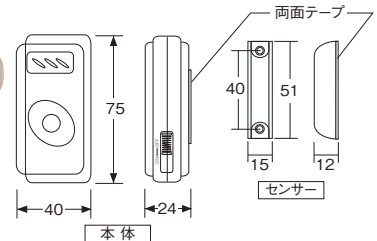

材質	ABS樹脂

- ●アラーム：115dBの高音のアラームが鳴り、発行ダイオードが赤く光ります。
- ●メロディ：玄関ドアに取り付けると、防犯とチャイム兼用になります。
- ●センサーと本体が約2cm離れると作動します。
- ●木製ドア取付用の木ネジ付きです。

商品コード	呼称	サイズ(ミリ)			入数	定価	
		縦	横	奥行			
00697619	BS-939 ドアセンサー アラーム	75	40	24	6	60	1,780
00697620	BS-940 ドアセンサー メロディ	75	40	24	6	60	1,780