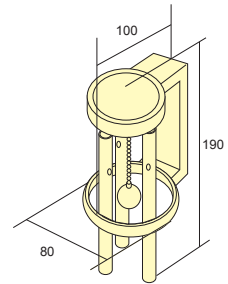

商品コード	呼称	カラー	入数		標準価格
			小箱	梱	
00613774	AP-021L パイプチャイム	ラスタ	2	20	3,590
00613773	AP-021K パイプチャイム	金色	2	20	3,590