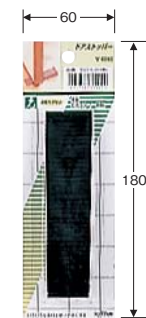

施工ワンポイント
使用可能範囲:5mm~30mm。

材質 天然ゴム

- 底面にすべり止めシリコン貼り。
- マグネット付

商品コード	呼称	カラー	サイズ(ミリ)			入数		標準価格
			長さ	巾	高さ	小箱	梱	
68486306	強力型	黒	120	30	35	5	50	900

W型ドアストッパー

商品コード	呼称	カラー	サイズ(ミリ)			入数		標準価格
			長さ	巾	高さ	小箱	梱	
68430246	W型	黒	120	34.5	25	5	50	950

材質 天然素材-ゴム

施工ワンポイント
使用可能範囲
1コ用:5mm~20mm。
2コ重ね:10mm~40mm。

すき間の広い場合は段重ね使用可能

エラストマードアストッパー

施工ワンポイント
使用可能範囲:5mm~20mm。

材質 スチレン系エラストマー樹脂

商品コード	呼称	カラー	サイズ(ミリ)			入数		標準価格
			長さ	巾	高さ	小箱	梱	
68486299	エラストマードアストッパー	黒	120	30	25	5	100	480
68486300	エラストマードアストッパー	茶	120	30	25	5	100	480

ドアストッパー

施工ワンポイント
使用可能範囲:5mm~30mm。

材質 オレフィン系エラストマー樹脂

商品コード	呼称	カラー	サイズ(ミリ)			入数		定価
			長さ	巾	高さ	小箱	梱	
68487948	DS320	黒	120	32	40	5	100	300
68497269	DS321	茶	120	32	40	5	100	300

ドアボーイ

材質	合成ゴム/磁石
カラー	ブラック

- ドアと床の隙間に差し込むだけでOK。
- 使わないときはスチールにくっつく磁石付き。