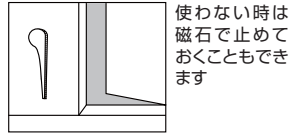

ドアストッパー(先薄型)

施工ワンポイント
使用可能範囲:5mm~20mm。

材質 天然素材-ゴム

- マグネット付。
- スベリ止付。

使わない時は磁石で止めておくこともできます

すべりやすい床の場合は付属の粘着スチールペーパーを床に貼って使用して下さい

商品コード	呼称	カラー	サイズ(ミリ)			入数		標準価格
			長さ	巾	高さ	小箱	梱	
68430233	先薄型	黒	142	20	28	5	50	750