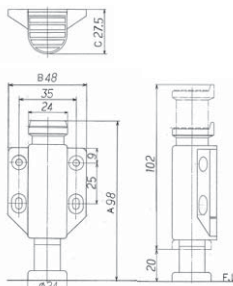

材質 ポリアミド6

- ●ドアを自由な位置で止められる。
- ●立ったまま踏むだけで操作できる。
- ●室内の軽量木製ドア用。

NO	部品名	材質	仕上げ
1	本体	PA6	
2	固定ビス 3.5×20	鉄トラスタッピング	ユニクロメッキ
3	足ゴム	SBR	

商品コード	呼称	カラー	個装	入数 小箱	標準価格
48007067	DS-20GL	ゴールド	バラ(袋入り)	10	1,300
48007068	DS-20SL	シルバー	バラ(袋入り)	10	1,300
48007069	DS-20BR	ブラウン	バラ(袋入り)	10	1,300
48007064	DS-20GL (P)	ゴールド	パック入り	10	1,450
48007065	DS-20SL (P)	シルバー	パック入り	10	1,450
48007066	DS-20BR (P)	ブラウン	パック入り	10	1,450

施工ワポイント

取付ゲージで簡単施工。
ドアクローザーの付いたドアには使用しないでください。