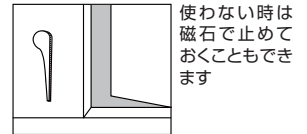

使わない時は磁石で止めておくこともできます