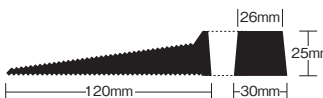

施工ワンポイント
使用可能範囲:5mm~30mm。

材質 天然ゴム

- 底面にすべり止めシリコン貼り。
- マグネット付

商品コード	呼称	カラー	サイズ(ミリ)			入数		標準価格
			長さ	巾	高さ	小箱	梱	
68486306	強力型	黒	120	30	35	5	50	900

W型ドアストッパー

商品コード	呼称	カラー	サイズ(ミリ)			入数		標準価格
			長さ	巾	高さ	小箱	梱	
68430246	W型	黒	120	34.5	25	5	50	950

材質 天然素材-ゴム

施工ワンポイント
使用可能範囲
1コ用:5mm~20mm。
2コ重ね:10mm~40mm。

すき間の広い場合は段重ね使用可能

エラストマードアストッパー

施工ワンポイント
使用可能範囲:5mm~20mm。

材質 スチレン系エラストマー樹脂

商品コード	呼称	カラー	サイズ(ミリ)			入数		標準価格
			長さ	巾	高さ	小箱	梱	
68486299	エラストマードアストッパー	黒	120	30	25	5	100	480
68486300	エラストマードアストッパー	茶	120	30	25	5	100	480