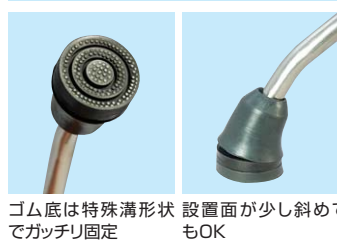

ゴム底は特殊溝形状 設置面が少し斜めでもOK

商品コード	呼称	サイズ(ミリ)	入数	標準価格
		直径(φ) 高さ		
68409803	ドアストッパー脚キャップ(取り替え用)	38 50	5	650