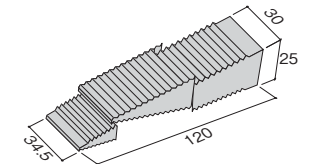

施工ワンポイント
使用可能範囲:5mm~30mm。

材質 天然ゴム

- 底面にすべり止めシリコン貼り。
- マグネット付

商品コード	呼称	カラー	サイズ(ミリ)			入数		標準価格
			長さ	巾	高さ	小箱	梱	
68486306	強力型	黒	120	30	35	5	50	900

W型ドアストッパー

商品コード	呼称	カラー	サイズ(ミリ)			入数		標準価格
			長さ	巾	高さ	小箱	梱	
68430246	W型	黒	120	34.5	25	5	50	950

材質 天然素材-ゴム

施工ワンポイント
使用可能範囲
1コ用:5mm~20mm。
2コ重ね:10mm~40mm。

すき間の広い場合は段重ね使用可能

エラストマードアストッパー

施工ワンポイント
使用可能範囲:5mm~20mm。

材質 スチレン系エラストマー樹脂

商品コード	呼称	カラー	サイズ(ミリ)			入数		標準価格
			長さ	巾	高さ	小箱	梱	
68486299	エラストマードアストッパー	黒	120	30	25	5	100	480
68486300	エラストマードアストッパー	茶	120	30	25	5	100	480