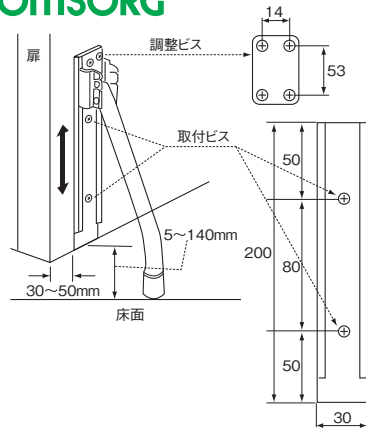

GB色

材質 鉄

- ●お部屋の換気、手荷物の多い時に!
- ●強力両面テープ+ビス取付でしっかり止まります。
- ●木製ドア用ビス(2本)と鉄製ドア用テクスビス(2本)付属しています。

商品コード	呼称	カラー	使用ビス径 (ミリ)	入数		標準価格
				小箱	梱	
36286361	ドアストッパー ドアえもん	クローム	3.5×16	5	60	1,600
36286362	ドアストッパー ドアえもん	GB	3.5×16	5	60	1,900