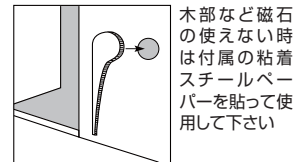

木部など磁石の使えない時は付属の粘着スチールペーパーを貼って使用して下さい

商品コード	呼称	カラー	サイズ(ミリ)			入数		標準価格
			長さ	巾	高さ	小箱	梱	
68430247	先厚型	黒	120	20	45	5	50	800