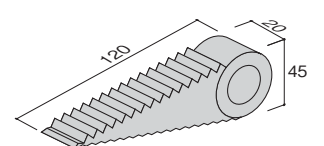

ドアストッパー(先厚型)

施工ワンポイント
使用可能範囲:5mm~40mm。

材質 天然素材-ゴム

- ●マグネット付。