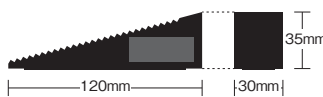

ドアストッパー(先厚型)

施工ワンポイント
使用可能範囲:5mm~40mm。

材質 天然素材-ゴム

- マグネット付。

使わない時は磁石で止めておくこともできます

木部など磁石の使えない時は付属の粘着スチールペーパーを貼って使用して下さい

商品コード	呼称	カラー	サイズ(ミリ)			入数		標準価格
			長さ	巾	高さ	小箱	梱	
68430247	先厚型	黒	120	20	45	5	50	800

強力型ドアストッパー

施工ワンポイント
使用可能範囲:5mm~30mm。

材質 天然ゴム

- 底面にすべり止めシリコン貼り。
- マグネット付

商品コード	呼称	カラー	サイズ(ミリ)			入数		標準価格
			長さ	巾	高さ	小箱	梱	
68486306	強力型	黒	120	30	35	5	50	900

W型ドアストッパー

商品コード	呼称	カラー	サイズ(ミリ)			入数		標準価格
			長さ	巾	高さ	小箱	梱	
68430246	W型	黒	120	34.5	25	5	50	950