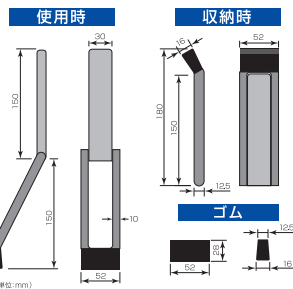

施工ワポイント

取付ゲージで簡単施工。
ドアクローザーの付いたドアには使用しないでください。

ドアストッパーf

ライトグレー&グレー

アイボリー&ブラウン

- デザイン性、機能性両面重視のスリムタイプ。
- マグネット&吸着シートでスチールドアにワンタッチ取付。
- 補助プレートでアルミア、木製ドア対応。
- 取替え脚ゴムは「ドアストッパーf 取替用ストッパーゴム」をご用意下さい。
- マグネットタイプ。

材質	本体・脚部:ポリカーボネート、 脚ゴム:合成ゴム、磁石:フェライト、 補助プレート:ホネジスチール
カラー	ライトグレー&グレー アイボリー&ブラウン

商品コード	呼称	カラー	入数		定価
			小箱	梱	
89035516	N-2368	ライトグレー&グレー	10	40	1,880
89035518	N-2369	アイボリー&ブラウン	10	40	1,880
89035985	N-2379	取替用ストッパーゴム	10	100	340

施工ワポイント

ドアと床の間12.5cmまで対応。

ペダル式ドアストッパー

材質	本体:亜鉛ダイカスト、 スライドプレート:ステンレス、 脚ゴム:合成ゴム、ホネジスチール
仕上	塗装仕上げ
カラー	ダークグレー シルバー