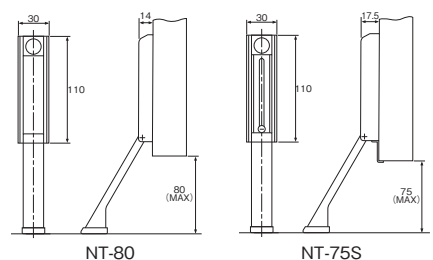

施工ワンポイント

スチールはもちろんアルミ、木製ドアにも対応します。
多少の凹凸面にもOK!
床面～吸盤下端120mmの位置に取り付けてください。

商品コード	呼称	サイズ(ミリ)			入数		定価
		吸盤径	脚パイプ	脚キャップ	小箱	梱	
35126577	GKD-10 激 吸着ドアストッパー	約78	φ16×長さ約200	φ29	10	60	2,200
35135912	GKD-20 激 吸着ドアストッパーロング	約78	φ16×長さ約280	φ29	10	60	2,600

ニュードアガチット

- 錆に強く、美しいステンレス製。
- 磁石キャップと大型足ゴムのW効果でズレにくくガチッと固定。
- 補助板付で木やアルミのドアでもOK。
補助板サイズφ83×4mm

材質 ステンレス/合成ゴム/フェライト

商品コード	呼称	サイズ(ミリ)	入数 小箱	標準価格
36533038	ニュードアガチット	70×250×47	48	1,980

ニュードアトメール

材質 樹脂PC/エラストマー銅板
カラー ブラック
使用ビス径 2.5mm

- コンパクトなニューデザイン。
- どの材質のドアにも取付可能です。
- マグネットキャッチで耐久性抜群。

商品コード	呼称	仕様	入数 小箱	標準価格
48033041	NT-80	主に室内ドア用	6	1,270
48033042	NT-75S	ゲージ取付 室外ドア対応	6	1,440

問合せ 詳しくはお問い合わせください。

ドアストッパー ふむピタ

ゴールド

取付ゲージ
使用時

シルバー

ブラウン