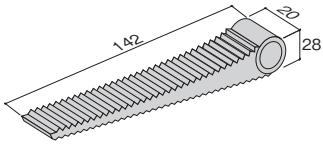

ドアストッパー(先薄型)

施工ワンポイント
使用可能範囲:5mm~20mm。

材質 天然素材-ゴム

- マグネット付。
- スベリ止付。

使わない時は磁石で止めておくこともできます

すべりやすい床の場合は付属の粘着スチールペーパーを床に貼って使用して下さい

商品コード	呼称	カラー	サイズ(ミリ)			入数		標準価格
			長さ	巾	高さ	小箱	梱	
68430233	先薄型	黒	142	20	28	5	50	750

ドアストッパー(先厚型)

施工ワンポイント
使用可能範囲:5mm~40mm。

材質 天然素材-ゴム

- マグネット付。

使わない時は磁石で止めておくこともできます

木部など磁石の使えない時は付属の粘着スチールペーパーを貼って使用して下さい

商品コード	呼称	カラー	サイズ(ミリ)			入数		標準価格
			長さ	巾	高さ	小箱	梱	
68430247	先厚型	黒	120	20	45	5	50	800

強力型ドアストッパー

施工ワンポイント
使用可能範囲:5mm~30mm。

材質 天然ゴム

- 底面にすべり止めシリコン貼り。
- マグネット付

商品コード	呼称	カラー	サイズ(ミリ)			入数		標準価格
			長さ	巾	高さ	小箱	梱	
68486306	強力型	黒	120	30	35	5	50	900

W型ドアストッパー

商品コード	呼称	カラー	サイズ(ミリ)			入数		標準価格
			長さ	巾	高さ	小箱	梱	
68430246	W型	黒	120	34.5	25	5	50	950

材質 天然素材-ゴム

施工ワンポイント
使用可能範囲
1コ用:5mm~20mm。
2コ重ね:10mm~40mm。

すき間の広い場合は段重ね使用可能

エラストマードアストッパー

施工ワンポイント
使用可能範囲:5mm~20mm。

材質 スチレン系エラストマー樹脂

商品コード	呼称	カラー	サイズ(ミリ)			入数		標準価格
			長さ	巾	高さ	小箱	梱	
68486299	エラストマードアストッパー	黒	120	30	25	5	100	480
68486300	エラストマードアストッパー	茶	120	30	25	5	100	480