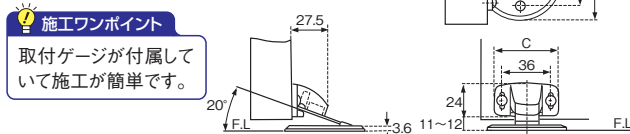

商品コード	呼称	カラー	サイズ(ミリ)			入数		標準価格
			A	B	C	小箱	梱	
48098199	DMF-11	AN アンバー	60	40	48	10	200	850
48098200	DMF-11	GL ゴールド	60	40	48	10	200	850
48098219	DMF-11	SL シルバー	60	40	48	10	200	850
48098201	DMF-11	BL ブラック	60	40	48	10	200	850
48069508	DMF-11	WH ホワイト	60	40	48	10	200	850