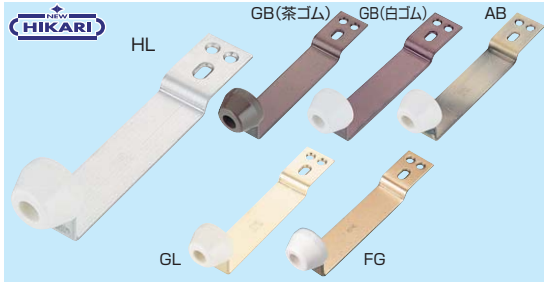

## 公団用戸当り

- 木製建具の上框戸当りとしてご使用下さい。
- GBの定番は茶ゴム付になります。白ゴム希望の際はご指定下さい。

材質 ステンレスSUS-304 使用ビス径 +皿 2.7×16付属

商品コード	呼称	カラー	サイズ(ミリ)			入数		定価
			A	B	C	小箱	梱	
06908688	HL 小(60)	シルバー	94	66	53	20	400	210
06908687	HL 中(75)	シルバー	106	78	63	20	400	220
06908686	HL 大(90)	シルバー	120	92	78	20	400	230
06929774	GB 小(60)	ブロンズ塗装	94	66	53	20	400	270
06908815	GB 中(75)	ブロンズ塗装	106	78	63	20	400	280
06908814	GB 大(90)	ブロンズ塗装	120	92	78	20	400	290
06909214	AB 小(60)	真鍮ブロンズ	94	66	53	20	400	330
06909213	AB 中(75)	真鍮ブロンズ	106	78	63	20	400	340
06909212	AB 大(90)	真鍮ブロンズ	120	92	78	20	400	350
06909217	GL 小(60)	ゴールド(真鍮メッキ)	94	66	53	20	400	330
06909216	GL 中(75)	ゴールド(真鍮メッキ)	106	78	63	20	400	340
06909215	GL 大(90)	ゴールド(真鍮メッキ)	120	92	78	20	400	350
06929775	FG 小(60)	ゴールド塗装	94	66	53	20	400	330
06902841	FG 中(75)	ゴールド塗装	106	78	63	20	400	340
06902842	FG 大(90)	ゴールド塗装	120	92	78	20	400	350

## オートストップ YU-2006

材質 亜鉛ダイカスト  
仕上 シルバー(塗装)  
ゴールド(塗装)

- 扉自体を押し当てるだけで自動でフックが動きます
- ※腰をかかめたり背伸びをする必要がありません

戸当りの頭部ゴムを、受座に押し当てる度に、リングが①と②に交互に移動

本体：全長108mm 取付座φ42mm  
取付ピッチ32.4mm  
フック側：35×12mm 出幅16mm  
取付ピッチ25mm