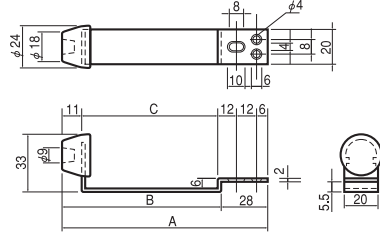

## 公団用戸当り

- 木製建具の上框戸当りとしてご使用下さい。
- GBの定番は茶ゴム付になります。白ゴム希望の際はご指定下さい。

材質 ステンレスSUS-304 使用ビス径 +皿 2.7×16付属

商品コード	呼称	カラー	サイズ(ミリ)			入数		定価
			A	B	C	小箱	梱	
06908688	HL 小(60)	シルバー	94	66	53	20	400	210
06908687	HL 中(75)	シルバー	106	78	63	20	400	220
06908686	HL 大(90)	シルバー	120	92	78	20	400	230
06929774	GB 小(60)	ブロンズ塗装	94	66	53	20	400	270
06908815	GB 中(75)	ブロンズ塗装	106	78	63	20	400	280
06908814	GB 大(90)	ブロンズ塗装	120	92	78	20	400	290
06909214	AB 小(60)	真鍮ブロンズ	94	66	53	20	400	330
06909213	AB 中(75)	真鍮ブロンズ	106	78	63	20	400	340
06909212	AB 大(90)	真鍮ブロンズ	120	92	78	20	400	350
06909217	GL 小(60)	ゴールド(真鍮メッキ)	94	66	53	20	400	330
06909216	GL 中(75)	ゴールド(真鍮メッキ)	106	78	63	20	400	340
06909215	GL 大(90)	ゴールド(真鍮メッキ)	120	92	78	20	400	350
06929775	FG 小(60)	ゴールド塗装	94	66	53	20	400	330
06902841	FG 中(75)	ゴールド塗装	106	78	63	20	400	340
06902842	FG 大(90)	ゴールド塗装	120	92	78	20	400	350