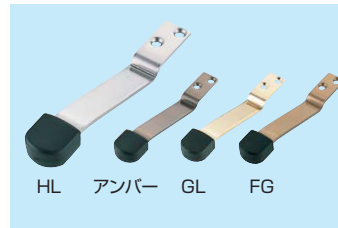

サーフ戸当り

材質 ステンレスSUS-304
使用ビス径 +皿 2.7×16(付属)

- ●木製建具の上框戸当りとしてご使用下さい。
- ●板厚 t=3.0mm