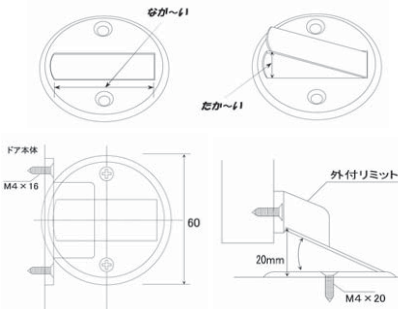

材質	亜鉛合金、鉄
仕上	可動部:ニッケルメッキ

- フラップが長いのでアンダーカットした戸にも取付けできます。

商品コード	呼称	カラー	入数		定価
			小箱	梱	
28229430	Kストッパー	ゴールド	10	120	2,000
28229431	Kストッパー	シルバー	10	120	2,000