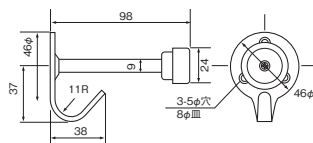

商品コード	呼称	サイズ(ミリ)		入数		標準価格
		長さ	基底部	小箱	梱	
46311510	兼用帽子掛戸当り	98	46	10	100	600