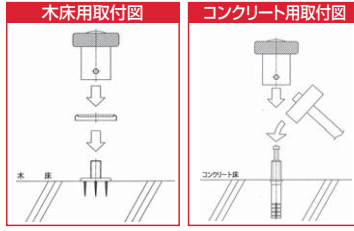

フロアストライカー

材質 ステンレスSUS-304

仕上 ヘアライン

●品番のWは木床用、Cはコンクリート床用。また450はストッパー無し、451はストッパー付。