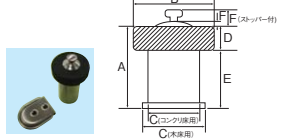

■フロアストライカー (ストッパー無)

商品コード	呼称	サイズ(ミリ)						使用ビス径(ミリ)	入数		定価
		A	B	C	D	E	F		小箱	梱	
81709068	S450-50W-HL	53.8	50	40.5	15	38.8	3	専用金具M10	6	60	1,220
81709070	S450-50C-HL	50	50	34	15	35	3	オールアンカー-C1060	6	60	1,120
81709071	S450-45W-HL	49	45	35.3	13	36	2	専用金具M10	6	60	1,120
81709074	S450-45C-HL	45	45	28.6	13	32	2	オールアンカー-C1060	6	60	1,040
81733918	S450-85W-HL	88.8	50	40.5	15	73.8	3	専用金具M10	1		3,220
81733919	S450-85C-HL	85	50	34	15	70	3	オールアンカー-C1270	1		3,120
81733920	S450-65W-HL	69	45	35.3	13	56	2	専用金具M10	1		2,800
81733921	S450-65C-HL	65	45	28.6	13	52	2	オールアンカー-C1270	1		2,720

■フロアストライカー (ストッパー付)

商品コード	呼称	サイズ(ミリ)						使用ビス径(ミリ)	入数		定価
		A	B	C	D	E	F		小箱	梱	
81733926	S451-50W-HL	53.8	50	40.5	15	38.8	11	専用金具M10	6	60	2,060
81733927	S451-50C-HL	50	50	34	15	35	11	オールアンカー-C1060	6	60	1,960
81733928	S451-45W-HL	49	45	35.3	13	36	10	専用金具M10	6	60	1,940
81709258	S451-45C-HL	45	45	28.6	13	32	10	オールアンカー-C1060	6	60	1,860
81733922	S451-85W-HL	88.8	50	40.5	15	73.8	11	専用金具M10	1		4,060
81733923	S451-85C-HL	85	50	34	15	70	11	オールアンカー-C1270	1		3,960
81733924	S451-65W-HL	69	45	35.3	13	56	10	専用金具M10	1		3,620
81733925	S451-65C-HL	65	45	28.6	13	52	10	オールアンカー-C1270	1		3,540

RB-6 ラジアル戸当り(床付)

●付属部品
C10-60 オールアンカー (コンクリート用)
8×30 六角コーチスクリュー (木質用)

材質 真鍮+軟質樹脂

ゴム:黒色
※45mmはグレーゴム仕様 (RB-6G)もあります。

施工ポイント
オールアンカー使用時
ドリル下穴φ10.5あけて下さい。

商品コード	呼称	カラー	サイズ(ミリ)		入数	定価
			高さ	小箱		
75229777	RB-6 35mm	ホワイト	35	6	6	1,700
75229778	RB-6 35mm	金	35	6	6	1,700
75229779	RB-6 35mm	クローム	35	6	6	1,700
75229780	RB-6 35mm	仙徳	35	6	6	1,700
75229781	RB-6 35mm	サテングールド	35	6	6	1,700
75229782	RB-6 45mm	ホワイト	45	6	6	1,750
75231648	RB-6 45mm	金	45	6	6	1,750
75229783	RB-6 45mm	クローム	45	6	6	1,750
75231649	RB-6 45mm	仙徳	45	6	6	1,750
75231647	RB-6 45mm	サテングールド	45	6	6	1,750
75229784	RB-6 70mm	ホワイト	70	6	6	2,200
75229785	RB-6 70mm	金	70	6	6	2,200
75229786	RB-6 70mm	クローム	70	6	6	2,200
75229787	RB-6 70mm	仙徳	70	6	6	2,200
75229788	RB-6 70mm	サテングールド	70	6	6	2,200

RB-30 キャノン戸当り

●取付ビス 4.1×25

材質 真鍮+軟質樹脂

金

ホワイト クローム 仙徳 サテングールド

ゴムの色は仙徳はグレー、他はアイボリーです。(黒ゴムも別途対応できます)

商品コード	呼称	カラー	サイズ(ミリ)		入数	定価
			長さ	小箱		
75229789	RB-30 50mm	ホワイト	50	20	20	600
75229790	RB-30 50mm	金	50	20	20	600
75229791	RB-30 50mm	クローム	50	20	20	600
75229792	RB-30 50mm	仙徳	50	20	20	600
75229793	RB-30 50mm	サテングールド	50	20	20	600
75229794	RB-30 70mm	ホワイト	70	20	20	610
75229795	RB-30 70mm	金	70	20	20	610
75229796	RB-30 70mm	クローム	70	20	20	610
75229797	RB-30 70mm	仙徳	70	20	20	610
75229798	RB-30 70mm	サテングールド	70	20	20	610
75229799	RB-30 90mm	ホワイト	90	20	20	630
75229800	RB-30 90mm	金	90	20	20	630
75229801	RB-30 90mm	クローム	90	20	20	630
75229802	RB-30 90mm	仙徳	90	20	20	630
75229803	RB-30 90mm	サテングールド	90	20	20	630