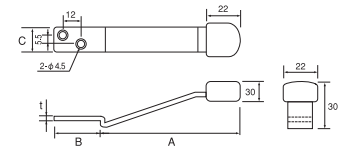

商品コード	呼称	仕上	カラー	サイズ(ミリ)			入数		定価
				A	B	C	小箱	梱	
06998317	HL (90)	ヘアライン	シルバー	91	30	16	20	400	440
06998320	アンバー (90)	塗装	アンバー	91	30	16	20	400	680
06998318	GL (90)	真鍮メッキ	ゴールド	91	30	16	20	400	680
06998319	FG (90)	塗装	ゴールド	91	30	16	20	400	680