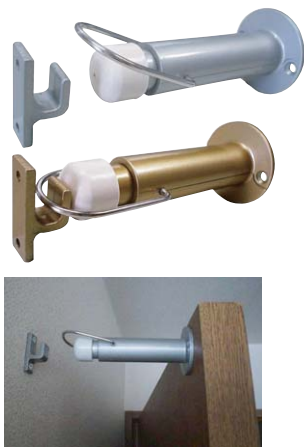

## 公団用戸当り

- 木製建具の上框戸当りとしてご使用下さい。
- GBの定番は茶ゴム付になります。白ゴム希望の際はご指定下さい。

材質 ステンレスSUS-304 使用ビス径 +皿 2.7×16付属

商品コード	呼称	カラー	サイズ(ミリ)			入数		定価
			A	B	C	小箱	梱	
06908688	HL 小(60)	シルバー	94	66	53	20	400	210
06908687	HL 中(75)	シルバー	106	78	63	20	400	220
06908686	HL 大(90)	シルバー	120	92	78	20	400	230
06929774	GB 小(60)	ブロンズ塗装	94	66	53	20	400	270
06908815	GB 中(75)	ブロンズ塗装	106	78	63	20	400	280
06908814	GB 大(90)	ブロンズ塗装	120	92	78	20	400	290
06909214	AB 小(60)	真鍮ブロンズ	94	66	53	20	400	330
06909213	AB 中(75)	真鍮ブロンズ	106	78	63	20	400	340
06909212	AB 大(90)	真鍮ブロンズ	120	92	78	20	400	350
06909217	GL 小(60)	ゴールド(真鍮メッキ)	94	66	53	20	400	330
06909216	GL 中(75)	ゴールド(真鍮メッキ)	106	78	63	20	400	340
06909215	GL 大(90)	ゴールド(真鍮メッキ)	120	92	78	20	400	350
06929775	FG 小(60)	ゴールド塗装	94	66	53	20	400	330
06902841	FG 中(75)	ゴールド塗装	106	78	63	20	400	340
06902842	FG 大(90)	ゴールド塗装	120	92	78	20	400	350

## オートストップ YU-2006

材質 亜鉛ダイカスト  
仕上 シルバー(塗装)  
ゴールド(塗装)

- 扉自体を押し当てるだけで自動でフックが動きます
- ※腰をかかめたり背伸びをする必要がありません

戸当りの頭部ゴムを、受座に押し当てる度に、リングが①と②に交互に移動

本体：全長108mm 取付座φ42mm  
取付ピッチ32.4mm  
フック側：35×12mm 出幅16mm  
取付ピッチ25mm