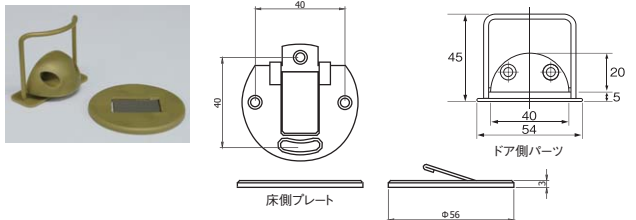

材質	樹脂-PE
使用ビス径	ナベ3.5×20 2本 平皿3.5×20 4本

- 掘り込み不要の直付け簡単施工。
- ドア側パーツには位置決めゲージがついており取付カンタンです。
- 床側プレートの取付穴は長穴仕様で微調整可能。

商品コード	呼称	カラー	入数		標準価格
			小箱	梱	
60605975	MGドアキャッチャー	ブラウン	20	200	650
60695796	MGドアキャッチャー	ゴールド	20	200	650
60605974	MGドアキャッチャー	シルバー	20	200	650