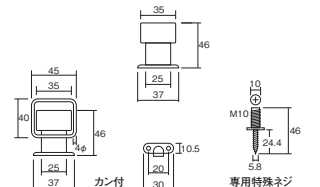

材質 ステンレスSUS-304
使用ビス径 特殊10×46(ネジ5.8×24.4)

- ●取り付けカン専用ネジ1本でOK。
- ●ドアストップ用のカンが回転してどの位置もOK。(カン付)
- ●コンクリート用アンカーは別売。