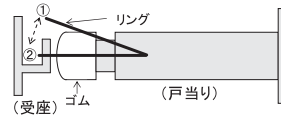

戸当りの頭部ゴムを、受座に押し当てる度に、リングが①と②に交互に移動

本体：全長108mm 取付座φ42mm
取付ピッチ32.4mm
フック側：35×12mm 出幅16mm
取付ピッチ25mm

商品コード	呼称	カラー	入数		定価
			小箱	梱	
83821756	P-YU-2006-S	シルバー	6	72	2,280
83821757	P-YU-2006-G	ゴールド	6	72	2,280