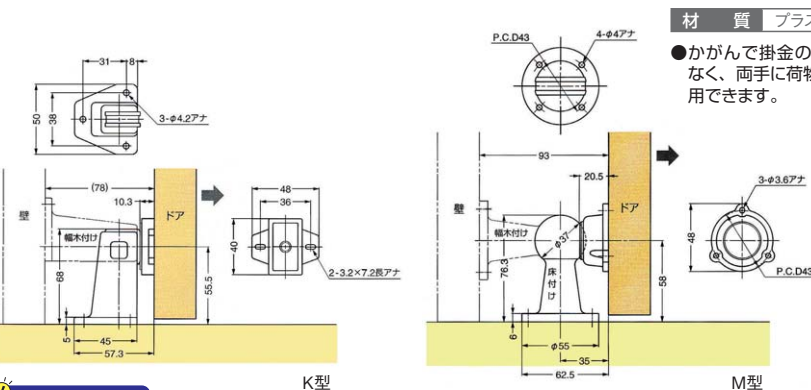

ワンタッチドアフォルダー

材質	プラスチック+マグネット

- かがんで掛金の操作をする必要がなく、両手に荷物を持っていても使用できます。

1. **施工ワンポイント**
2. ・床付け、幅木付け兼用タイプです。
   - ・キャッチ部が大きく多少の取付誤差をカバーでき施工が簡単です。(K型)
   - ・キャッチ部が球面(特許取得)のため、多少斜めに取り付けても扉を確実にホールドします。(M型)

商品コード	呼称	形状	カラー	サイズ(ミリ)		吸着力(kgf)	入数		定価
				取付面	高さ		小箱	梱	
39433011	KI	K型	アイボリー	45	68	12	10	100	960
39433012	KBR	K型	ブラウン	45	68	12	10	100	960
39433009	MI	M型	アイボリー	φ55	76.3	14	10	100	960
39433010	MBR	M型	ブラウン	φ55	76.3	14	10	100	960

強力マグネットがワンタッチで確実にドアをホールドします。