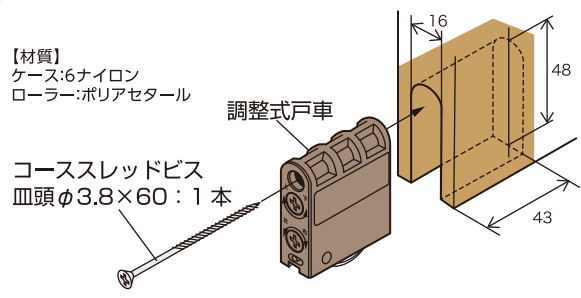

※製品実寸は上記サイズより少し短くなります。

NEW HIKARI 二次元調整式戸車 (木口取付タイプ)

●古くなった戸車を取り替え。 ●DAIYASU戸車完全互換。

V型 Y型

車の上下調整
右へ回す 左へ回す
上 下
左 右
4mm範囲

車の前後調整
左へ回す 右へ回す
上 下
左 右
2mm 2mm

レールの溝形状に合った戸車をお選びください。
V型 Y型
(V型とY型があります)

【製品仕様】
上下調整値:4mm 範囲内
前後調整値:±2mm
室内引戸用(扉重量 30kg まで)
推奨扉厚:30~40mm