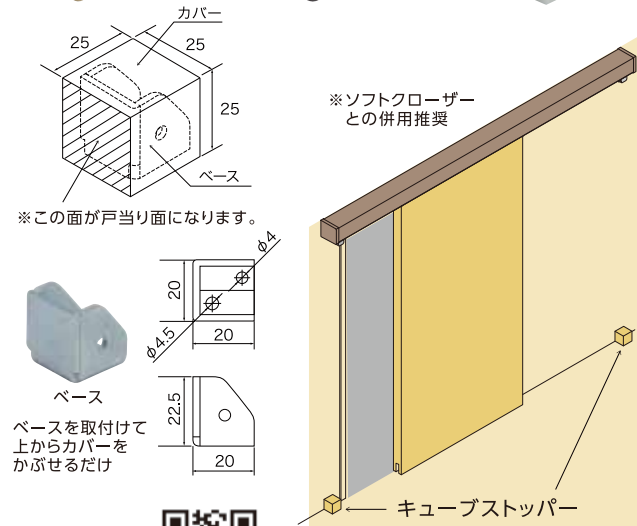

●アウトセット吊引戸に最適な戸当りです。

商品紹介
動画

【材質】
カバー:TPE(熱可塑性エラストマー樹脂)
ベース:スチール/三価クロメート

商品コード	品番	カラー	入数	価格(税抜)
99099347	SH-TC25LB	ライトブラウン	20	¥430
99099348	SH-TC25DB	ダークブラウン		
99099349	SH-TC25LG	ライトグレー		

ポイント戸当り

●耐候性・耐水性に優れたEPDM(日本製)を使用。外観もスマートで、機能性と意匠性の良い戸当りです。