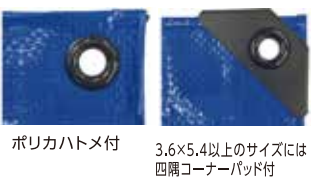

ブルーシート 薄手タイプ (#900-#1000相当)

- 作業用から、いざという時の備蓄用まで様々取り揃えております。

#2000・#3000ブルーシート (簡易包装) もございます。

エースクロス011RQ

ブルーシートの補修・補強・ジョイントに最適。

規格サイズ(m)	入数	価格(税抜)
3.6 \times 5.4	10枚	¥880
5.4 \times 7.2	5枚	¥1,850
10 \times 10	2枚	¥4,800
0.9 \times 100	2本	¥4,500
1.8 \times 100	1本	¥9,000

※製品実寸は上記サイズより少し短くなります。

NEW HIKARI 二次元調整式戸車 (木口取付タイプ)

●古くなった戸車を取り替え。 ●DAIYASU戸車完全互換。

V型 Y型

車の上下調整
右へ回す 左へ回す
上 下
左 右
4mm範囲

車の前後調整
左へ回す 右へ回す
上 下
左 右
2mm 2mm

レールの溝形状に合った戸車をお選びください。
V型 Y型
(V型とY型があります)

【製品仕様】
上下調整値:4mm 範囲内
前後調整値:±2mm
室内引戸用(扉重量 30kg まで)
推奨扉厚:30~40mm

商品コード	品番	車輪		入数	価格(税抜)
		形状	厚み		
99099345	SH-WGH30V	V型	6mm	20	¥1,060
99099346	SH-WGH30Y	Y型	5.5mm		

ブルーシート #3000 個包装タイプ

●作業用や、いざという時の備蓄用に。

規格サイズ(m)	入数	価格(税抜)
1.8×1.8	25枚	¥650
1.8×2.7	15枚	¥980
1.8×3.6	12枚	¥1,280
1.8×5.4	10枚	¥1,930
2.7×2.7	12枚	¥1,450
2.7×3.6	10枚	¥1,930
2.7×4.5	8枚	¥2,380
2.7×5.4	6枚	¥2,850
3.6×3.6	8枚	¥2,550
3.6×4.5	6枚	¥3,180
3.6×5.4	6枚	¥3,580
4.5×4.5	5枚	¥3,930
4.5×5.4	4枚	¥4,450
5.4×5.4	3枚	¥5,350
5.4×7.2	3枚	¥7,150
5.4×9.0	2枚	¥9,450
7.2×7.2		¥9,500
7.2×9.0	1枚	¥12,800
9.0×9.0		¥16,000
10×10	1枚	¥18,500
10×15		¥26,000
15×15	1枚	¥38,000
15×20		¥52,000
20×20	1枚	¥68,000