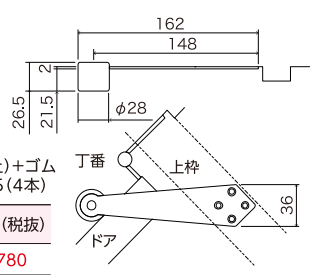

上枠付戸当り(左右兼用)

- 床や巾木に戸当りが取付けられない場合などに。
- 取付位置により、ドアのストップ角度を調整できます。

適合ドア重量
30kg以下

【材 質】ステンレスSUS430 (ヘアライン仕上)+ゴム
【付属品】ステンレス皿タッピングネジ3.5×35 (4本)

商品コード	品番	入数	価格(税抜)
99097226	SH-TU150W	10	¥780

スマートドアキャッチャー

- ドアや床に掘込み加工をせずに取付可能な、スリムでスマートデザインのマグネット戸当りです。
- 強力なマグネットで確実にドアをストップします。
- 受けの高さ3mmのバリアフリー仕様です。