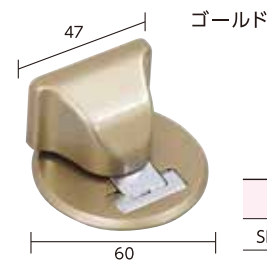

シンプルなデザイン。ドライバー1本で、簡単取付。

ゴールド

品番	カラー	価格(税抜)
SH-TMG30C	クロームメッキ	¥3,000
SH-TMG30S	シルバー塗装	¥2,800
SH-TMG30G	ゴールド塗装	
SH-TMG30B	ブラック塗装	
SH-TMG30A	アンバー塗装	

※扉側本体用取付治具・
スペーサー付

【材質】
■床側金具
カバー：ABS / 床金具：鉄
■扉側金具
カバー：ABS
本体：ナイロン・POM