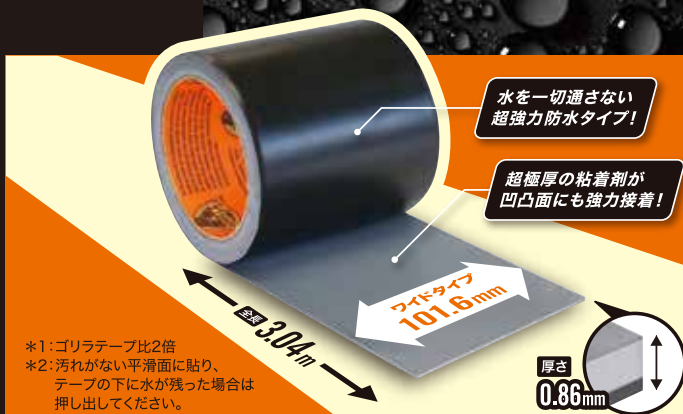

製品ムービーは
こちらから
ご覧いただけます。