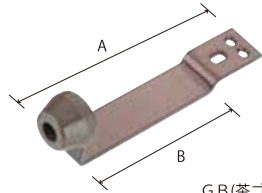

Z戸当り コンクリート床用/幅木用

●高級感があり、耐食性にも優れたサチライトクロームメッキ仕上。

【材質】
本体:亜鉛ダイカスト・サチライトクロームメッキ仕上
ゴム:EPDM
オールアンカー:鋼材・クロメートメッキ仕上

商品コード	品番	入数	価格(税抜)
99098939	SH-TZF50	6	¥1,080
99098940	SH-TZF80		¥1,600
99098941	SH-TZW85		¥1,260

機能・用途・カラー等、豊富な品揃えからお選びいただけます。 

公団用戸当り

- 木製建具の上枠用戸当り。
- ヘアラインは白ゴム、ブロンズ塗装は茶ゴム付。

HL (白ゴム付)

GB (茶ゴム付)

【材 質】ステンレスSUS304+ゴム
【付属品】ステンレス皿木ネジ2.7×16 (3本)

商品コード	品番	仕上	サイズ(mm)		入数	価格(税抜)
			A	B		
06908688	SH-TK60HL (小)	ヘア ライン	94	53	20	¥210
06908687	SH-TK75HL (中)		106	63		¥220
06908686	SH-TK90HL (大)		120	78		¥230
06929774	SH-TK60GB (小)	ブロンズ 塗装	94	53	20	¥270
06908815	SH-TK75GB (中)		106	63		¥280
06908814	SH-TK90GB (大)		120	78		¥290