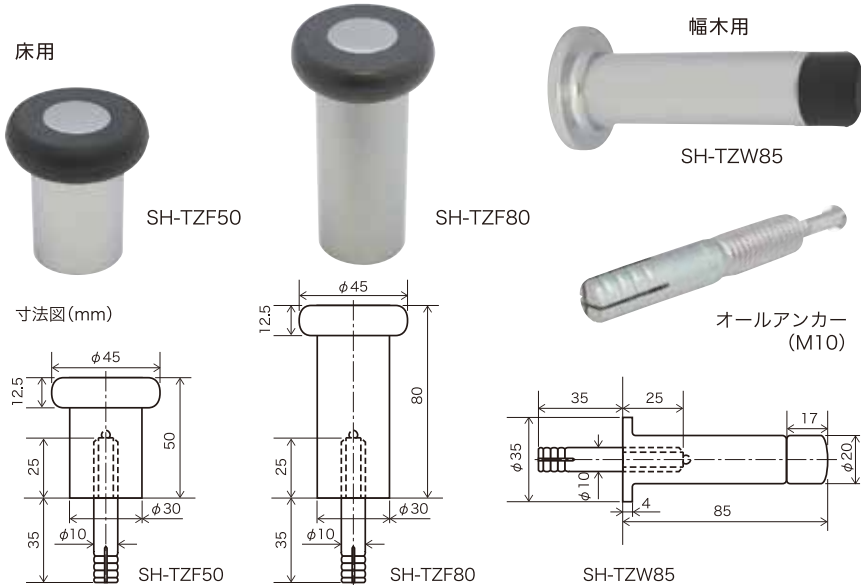

Z戸当り コンクリート床用/幅木用

●高級感があり、耐食性にも優れたサチライトクロームメッキ仕上。

【材質】
本体:亜鉛ダイカスト・サチライトクロームメッキ仕上
ゴム:EPDM
オールアンカー:鋼材・クロメートメッキ仕上

商品コード	品番	入数	価格(税抜)
99098939	SH-TZF50	6	¥1,080
99098940	SH-TZF80		¥1,600
99098941	SH-TZW85		¥1,260