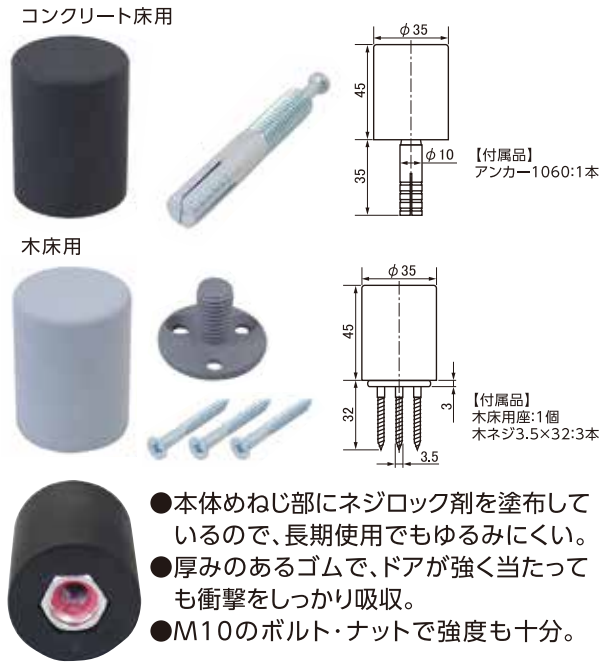

●アウトセット吊引戸に最適な戸当りです。

商品紹介
動画

【材質】
カバー:TPE(熱可塑性エラストマー樹脂)
ベース:スチール/三価クロメート

商品コード	品番	カラー	入数	価格(税抜)
99099347	SH-TC25LB	ライトブラウン	20	¥430
99099348	SH-TC25DB	ダークブラウン		
99099349	SH-TC25LG	ライトグレー		

ポイント戸当り

●耐候性・耐水性に優れたEPDM(日本製)を使用。外観もスマートで、機能性と意匠性の良い戸当りです。

商品紹介
動画

【材質】
戸当りゴム部:EPDM(日本製) / 戸当り芯部:鉄・三価クロメートメッキ / アンカー:鉄・三価クロメートメッキ / 木床用座:鉄・アクリル塗装 / 木ネジ:鉄・ユニクロメッキ

商品コード	品番	仕様	カラー	入数	価格(税抜)
99097109	SH-TP45C-B	コンクリート	ブラック	10	¥1,080
99097110	SH-TP45C-G	床用	グレー		¥1,220
99097111	SH-TP45W-B	木床用	ブラック		¥1,200
99097112	SH-TP45W-G		グレー		¥1,340