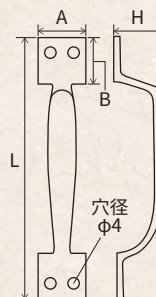

FRANCE HANDLE

フランス取手

- 各種ボックス・収納の扉・フタ部分に。オーディオラック、食器棚など。
- 落ち着いた風合いのマット塗装仕上げです。

▲取付時のご注意

キリなどで下穴をあけてから手回しドライバーでねじ取付してください。

寸法図 (mm)

- 【材 質】
亜鉛ダイカスト
- 【仕 上】
焼付塗装
- 【付属品】
鉄⊕皿木ねじ
(頭塗装)
2.7×16 (4本)

商品コード	品番	カラー	サイズ(mm)				入数	定価	JAN
			L	H	A	B			
99099241	SH-FT90K	マットブラック	90	19	19.5	17.5	10	¥320	4905637992413
99099242	SH-FT105K	マットブラック	105	19	20	19.5	10	¥350	4905637992420
99099244	SH-FT120K	マットブラック	120	24	22	21	10	¥380	4905637992444
99099245	SH-FT90W	マットホワイト	90	19	19.5	17.5	10	¥320	4905637992451
99099250	SH-FT105W	マットホワイト	105	19	20	19.5	10	¥350	4905637992505
99099251	SH-FT120W	マットホワイト	120	24	22	21	10	¥380	4905637992512