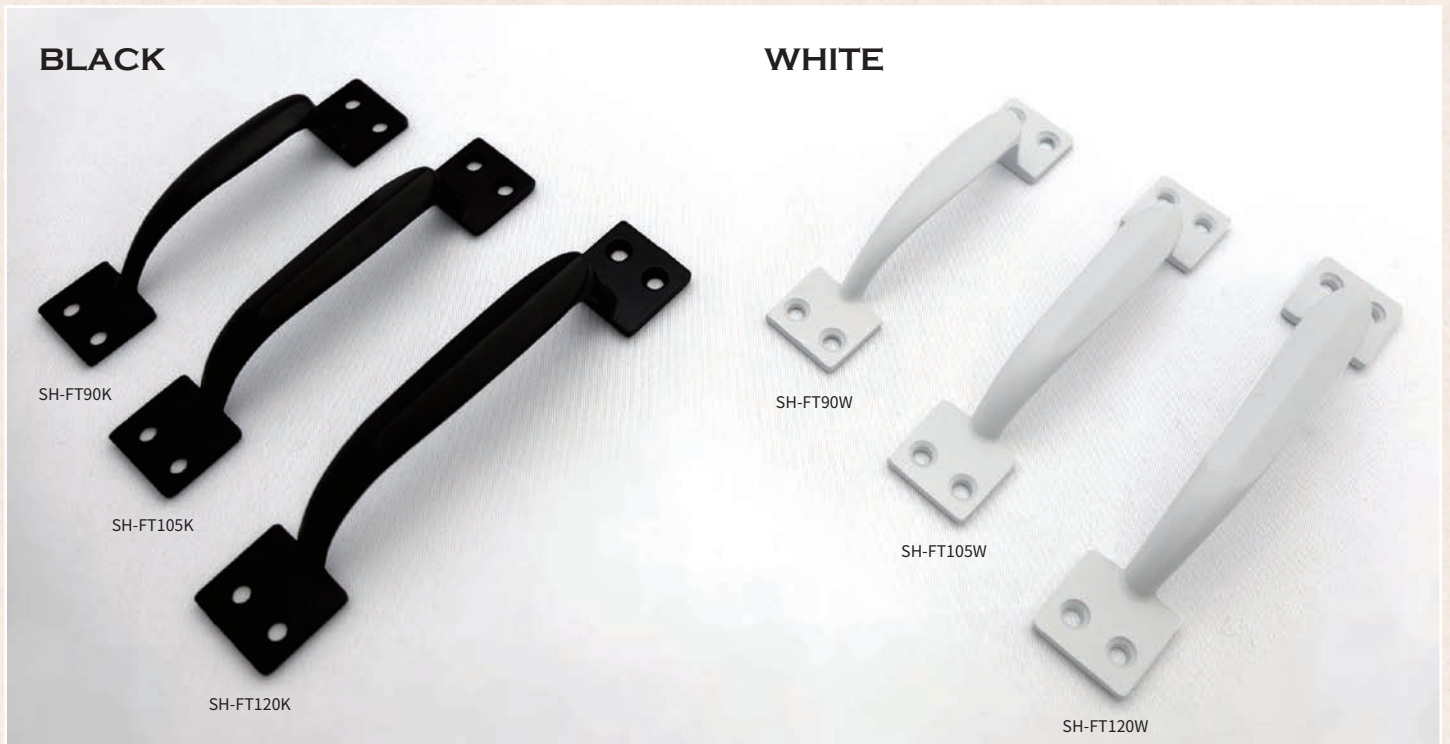

FRANCE HANDLE

フランス取手

- 各種ボックス・収納の扉・フタ部分に。オーディオラック、食器棚など。
- 落ち着いた風合いのマット塗装仕上げです。

▲取付時のご注意

キリなどで下穴をあけてから手回しドライバーでねじ取付してください。

寸法図 (mm)

- 【材 質】
亜鉛ダイカスト
- 【仕 上】
焼付塗装
- 【付属品】
鉄⊕皿木ねじ
(頭塗装)
2.7×16 (4本)

商品コード	品番	カラー	サイズ(mm)				入数	定価	JAN
			L	H	A	B			
99099241	SH-FT90K	マットブラック	90	19	19.5	17.5	10	¥320	4905637992413
99099242	SH-FT105K	マットブラック	105	19	20	19.5	10	¥350	4905637992420
99099244	SH-FT120K	マットブラック	120	24	22	21	10	¥380	4905637992444
99099245	SH-FT90W	マットホワイト	90	19	19.5	17.5	10	¥320	4905637992451
99099250	SH-FT105W	マットホワイト	105	19	20	19.5	10	¥350	4905637992505
99099251	SH-FT120W	マットホワイト	120	24	22	21	10	¥380	4905637992512