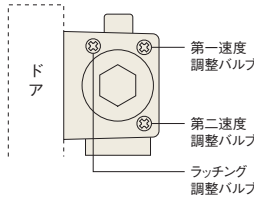

カラーバリエーション
標準色:シルバー

標準標準色

■公共工事標準型建具用ドアクローザ品番一覧表

| | DW mm | スタンダード型 | | パラレル型 | |
|------------|-------|---------|--------|--------|---------|
| | | ストップなし | ストップ付 | ストップなし | ストップ付 |
| 鋼製 軽量ドア | 900 | 7002 | S-7002 | P-7002 | PS-7002 |
| | 950 | | | P-7003 | PS-7003 |
| 鋼製ドア | 900 | 7003 | S-7003 | P-7003 | PS-7003 |
| | 950 | | | | |

■閉扉速度調整

#7001~7003

#7004・7005

- ラッチング機能(標準装備)
閉まり際の閉扉速度が調整でき、ドアを確実に閉鎖します。(エアタイト枠やラッチが重い場合に有効)

パラレル型

(ストップなし・ストップ付)

P(S)-7001・P(S)-7002は木製用取付ネジも梱包しています。木製枠用:4.5.1×25丸皿木ネジ 木製ドア用:4.5.1×25皿木ネジ

180°開きでご使用の場合のW寸法。P(S)-7001~P(S)-7003は70以内、P(S)-7004~P(S)-7005は100以内を守ってください。