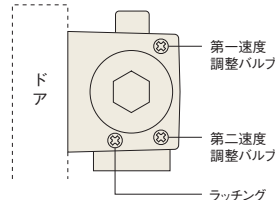

カラーバリエーション
標準色:シルバー

標準標準色

■公共工事標準型建具用ドアクローザ品番一覧表

| | DW mm | スタンダード型 | | パラレル型 | |
|------------|-------|---------|--------|--------|---------|
| | | ストップなし | ストップ付 | ストップなし | ストップ付 |
| 鋼製 軽量ドア | 900 | 7002 | S-7002 | P-7002 | PS-7002 |
| | 950 | | | P-7003 | PS-7003 |
| 鋼製ドア | 900 | 7003 | S-7003 | P-7003 | PS-7003 |
| | 950 | | | | |

■閉扉速度調整

#7001~7003

#7004・7005

- ラッチング機能(標準装備)
閉まり際の閉扉速度が調整でき、ドアを確実に閉鎖します。(エアタイト枠やラッチが重い場合に有効)

パラレル型

(ストップなし・ストップ付)

P(S)-7001・P(S)-7002は木製用取付ネジも梱包しています。木製枠用:4.5.1×25丸皿木ネジ 木製ドア用:4.5.1×25皿木ネジ

180°開きでご使用の場合のW寸法。P(S)-7001~P(S)-7003は70以内、P(S)-7004~P(S)-7005は100以内を守ってください。