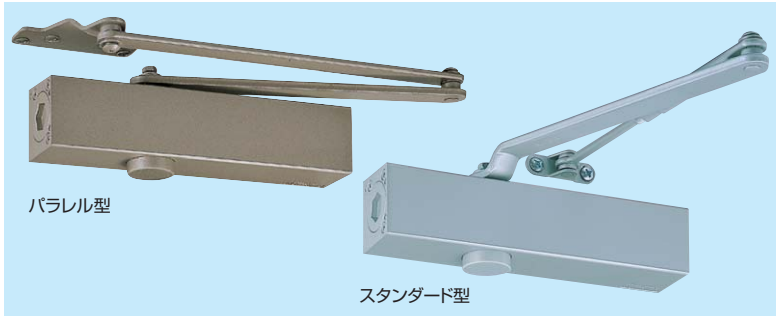

ドアクローザ 7000シリーズ

材質 アルミダイカスト

- シャープなデザインでコンパクト設計。取付ネジが露出しないので外観がスッキリします。
- 本体取付板は先付式。
- 閉扉速度調整は3バルブ方式。ドアを確実に閉鎖するラッチング機能付。
- ストップ角度はパラレル型が70°~180°まで、スタンダード型が70°~120°までの任意の角度に設定可能。
- バックチェック(BC)機能付も可能。(オプション…納期約15日)
- デイレードアクション(DA)機能付も可能。(オプション…納期約15日)
- 左右兼用タイプ
本体を上下転倒し、閉扉速度調整バルブを吊元側に向けて使用してください。

カラーバリエーション
標準色:シルバー

標準標準色

■公共工事標準型建具用ドアクローザ品番一覧表

| | DW mm | スタンダード型 | | パラレル型 | |
|------------|-------|---------|--------|--------|---------|
| | | ストップなし | ストップ付 | ストップなし | ストップ付 |
| 鋼製 軽量ドア | 900 | 7002 | S-7002 | P-7002 | PS-7002 |
| | 950 | | | P-7003 | PS-7003 |
| 鋼製ドア | 900 | 7003 | S-7003 | P-7003 | PS-7003 |
| | 950 | | | | |

■閉扉速度調整

#7001~7003

#7004・7005

- ラッチング機能(標準装備)
閉まり際の閉扉速度が調整でき、ドアを確実に閉鎖します。(エアタイト枠やラッチが重い場合に有効)

パラレル型

(ストップなし・ストップ付)

P(S)-7001・P(S)-7002は木製用取付ネジも梱包しています。木製枠用:4.5.1×25丸皿木ネジ 木製ドア用:4.5.1×25皿木ネジ

180°開きでご使用の場合のW寸法。P(S)-7001~P(S)-7003は70以内、P(S)-7004~P(S)-7005は100以内を守ってください。