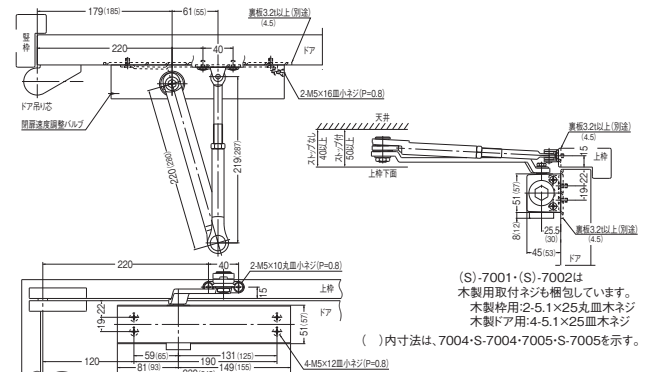

■閉扉速度調整

#7001~7003

#7004・7005

- ラッチング機能(標準装備)
閉まり際の閉扉速度が調整でき、ドアを確実に閉鎖します。(エアタイト枠やラッチが重い場合に有効)

パラレル型

(ストップなし・ストップ付)

P(S)-7001・P(S)-7002は木製用取付ネジも梱包しています。木製枠用:4.5.1×25丸皿木ネジ 木製ドア用:4.5.1×25皿木ネジ

180°開きでご使用の場合のW寸法。P(S)-7001~P(S)-7003は70以内、P(S)-7004~P(S)-7005は100以内を守ってください。

()内寸法は、P-7004-PS-7004-P-7005-PS-7005を示す。

スタンダード型

(S)-7001・(S)-7002は木製用取付ネジも梱包しています。木製枠用:2.5.1×25丸皿木ネジ 木製ドア用:4.5.1×25皿木ネジ

()内寸法は、7004-S-7004-7005-S-7005を示す。

■パラレル型

| 商品コード | 呼称 | ストップ | 適用ドア寸法 (ミリ) | 適用ドア重量 (kg以下) | カラー | 入数 | 標準価格 |
|----------|---------|------|-------------|---------------|---------|----|--------|
| 60207941 | PS-7001 | 付 | 800×1800 | 30 | シルバー | 10 | 7,750 |
| 60207942 | PS-7002 | 付 | 900×2100 | 45 | シルバー | 10 | 8,180 |
| 60208073 | PS-7003 | 付 | 950×2100 | 65 | シルバー | 10 | 10,800 |
| 60227423 | PS-7004 | 付 | 1050×2400 | 85 | シルバー | 10 | 14,850 |
| 60227424 | PS-7005 | 付 | 1200×2400 | 120 | シルバー | 10 | 20,440 |
| 60233142 | P-7001 | なし | 800×1800 | 30 | シルバー | 10 | 6,420 |
| 60233143 | P-7002 | なし | 900×2100 | 45 | シルバー | 10 | 6,660 |
| 60233144 | P-7003 | なし | 950×2100 | 65 | シルバー | 10 | 9,100 |
| 60233145 | P-7004 | なし | 1050×2400 | 85 | シルバー | 10 | 12,930 |
| 60233146 | P-7005 | なし | 1200×2400 | 120 | シルバー | 10 | 18,140 |
| 60208057 | PS-7001 | 付 | 800×1800 | 30 | パートアンバー | 10 | 8,180 |
| 60208058 | PS-7002 | 付 | 900×2100 | 45 | パートアンバー | 10 | 8,610 |
| 60211512 | PS-7003 | 付 | 950×2100 | 65 | パートアンバー | 10 | 11,230 |
| 60233147 | PS-7004 | 付 | 1050×2400 | 85 | パートアンバー | 10 | 15,280 |
| 60233148 | PS-7005 | 付 | 1200×2400 | 120 | パートアンバー | 10 | 20,870 |
| 60233149 | P-7001 | なし | 800×1800 | 30 | パートアンバー | 10 | 6,850 |
| 60233150 | P-7002 | なし | 900×2100 | 45 | パートアンバー | 10 | 7,090 |
| 60233151 | P-7003 | なし | 950×2100 | 65 | パートアンバー | 10 | 9,530 |
| 60233152 | P-7004 | なし | 1050×2400 | 85 | パートアンバー | 10 | 13,360 |
| 60233153 | P-7005 | なし | 1200×2400 | 120 | パートアンバー | 10 | 18,570 |