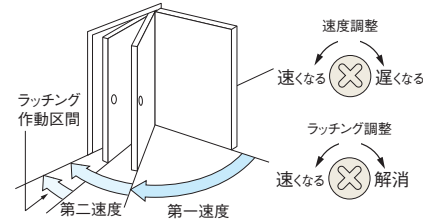

カラーバリエーション
標準色:シルバー

標準標準色

■公共工事標準型建具用ドアクローザ品番一覧表

| | DW mm | スタンダード型 | | パラレル型 | |
|------------|-------|---------|--------|--------|---------|
| | | ストップなし | ストップ付 | ストップなし | ストップ付 |
| 鋼製 軽量ドア | 900 | 7002 | S-7002 | P-7002 | PS-7002 |
| | 950 | | | P-7003 | PS-7003 |
| 鋼製ドア | 900 | 7003 | S-7003 | P-7003 | PS-7003 |
| | 950 | | | | |

■閉扉速度調整

#7001~7003

#7004・7005

- ラッチング機能(標準装備)
閉まり際の閉扉速度が調整でき、ドアを確実に閉鎖します。(エアタイト枠やラッチが重い場合に有効)

パラレル型

(ストップなし・ストップ付)

P(S)-7001・P(S)-7002は木製用取付ネジも梱包しています。木製枠用:4.5.1×25丸皿木ネジ 木製ドア用:4.5.1×25皿木ネジ

180°開きでご使用の場合のW寸法。P(S)-7001~P(S)-7003は70以内、P(S)-7004~P(S)-7005は100以内を守ってください。