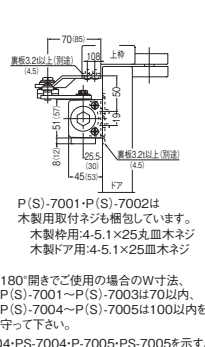

■閉扉速度調整

#7001~7003

#7004・7005

- ラッチング機能(標準装備)
閉まり際の閉扉速度が調整でき、ドアを確実に閉鎖します。(エアタイト枠やラッチが重い場合に有効)

パラレル型

(ストップなし・ストップ付)

P(S)-7001・P(S)-7002は木製用取付ネジも梱包しています。木製枠用:4.5.1×25丸皿木ネジ 木製ドア用:4.5.1×25皿木ネジ

180°開きでご使用の場合のW寸法。P(S)-7001~P(S)-7003は70以内、P(S)-7004~P(S)-7005は100以内を守ってください。

()内寸法は、P-7004-PS-7004-P-7005-PS-7005を示す。

スタンダード型

(S)-7001・(S)-7002は木製用取付ネジも梱包しています。木製枠用:2.5.1×25丸皿木ネジ 木製ドア用:4.5.1×25皿木ネジ

()内寸法は、7004-S-7004-7005-S-7005を示す。

■パラレル型

| 商品コード | 呼称 | ストップ | 適用ドア寸法 (ミリ) | 適用ドア重量 (kg以下) | カラー | 入数 | 標準価格 |
|----------|---------|------|-------------|---------------|---------|----|--------|
| 60207941 | PS-7001 | 付 | 800×1800 | 30 | シルバー | 10 | 7,750 |
| 60207942 | PS-7002 | 付 | 900×2100 | 45 | シルバー | 10 | 8,180 |
| 60208073 | PS-7003 | 付 | 950×2100 | 65 | シルバー | 10 | 10,800 |
| 60227423 | PS-7004 | 付 | 1050×2400 | 85 | シルバー | 10 | 14,850 |
| 60227424 | PS-7005 | 付 | 1200×2400 | 120 | シルバー | 10 | 20,440 |
| 60233142 | P-7001 | なし | 800×1800 | 30 | シルバー | 10 | 6,420 |
| 60233143 | P-7002 | なし | 900×2100 | 45 | シルバー | 10 | 6,660 |
| 60233144 | P-7003 | なし | 950×2100 | 65 | シルバー | 10 | 9,100 |
| 60233145 | P-7004 | なし | 1050×2400 | 85 | シルバー | 10 | 12,930 |
| 60233146 | P-7005 | なし | 1200×2400 | 120 | シルバー | 10 | 18,140 |
| 60208057 | PS-7001 | 付 | 800×1800 | 30 | パートアンバー | 10 | 8,180 |
| 60208058 | PS-7002 | 付 | 900×2100 | 45 | パートアンバー | 10 | 8,610 |
| 60211512 | PS-7003 | 付 | 950×2100 | 65 | パートアンバー | 10 | 11,230 |
| 60233147 | PS-7004 | 付 | 1050×2400 | 85 | パートアンバー | 10 | 15,280 |
| 60233148 | PS-7005 | 付 | 1200×2400 | 120 | パートアンバー | 10 | 20,870 |
| 60233149 | P-7001 | なし | 800×1800 | 30 | パートアンバー | 10 | 6,850 |
| 60233150 | P-7002 | なし | 900×2100 | 45 | パートアンバー | 10 | 7,090 |
| 60233151 | P-7003 | なし | 950×2100 | 65 | パートアンバー | 10 | 9,530 |
| 60233152 | P-7004 | なし | 1050×2400 | 85 | パートアンバー | 10 | 13,360 |
| 60233153 | P-7005 | なし | 1200×2400 | 120 | パートアンバー | 10 | 18,570 |