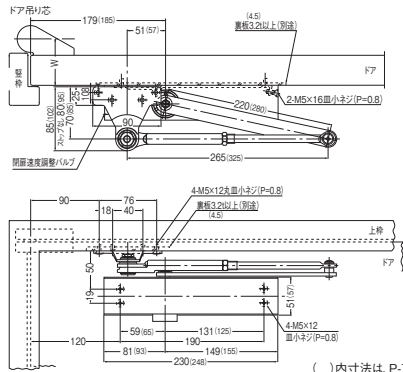

■閉扉速度調整

#7001~7003

#7004・7005

- ラッチング機能(標準装備)
閉まり際の閉扉速度が調整でき、ドアを確実に閉鎖します。(エアタイト枠やラッチが重い場合に有効)

パラレル型

(ストップなし・ストップ付)

P(S)-7001・P(S)-7002は木製用取付ネジも梱包しています。木製枠用:4.5.1×25丸皿木ネジ 木製ドア用:4.5.1×25皿木ネジ

180°開きでご使用の場合のW寸法。P(S)-7001~P(S)-7003は70以内、P(S)-7004~P(S)-7005は100以内を守ってください。

()内寸法は、P-7004-PS-7004-P-7005-PS-7005を示す。

スタンダード型

(S)-7001・(S)-7002は木製用取付ネジも梱包しています。木製枠用:2.5.1×25丸皿木ネジ 木製ドア用:4.5.1×25皿木ネジ

()内寸法は、7004-S-7004-7005-S-7005を示す。

■パラレル型

| 商品コード | 呼称 | ストップ | 適用ドア寸法 (ミリ) | 適用ドア重量 (kg以下) | カラー | 入数 | 標準価格 |
|----------|---------|------|-------------|---------------|---------|----|--------|
| 60207941 | PS-7001 | 付 | 800×1800 | 30 | シルバー | 10 | 7,750 |
| 60207942 | PS-7002 | 付 | 900×2100 | 45 | シルバー | 10 | 8,180 |
| 60208073 | PS-7003 | 付 | 950×2100 | 65 | シルバー | 10 | 10,800 |
| 60227423 | PS-7004 | 付 | 1050×2400 | 85 | シルバー | 10 | 14,850 |
| 60227424 | PS-7005 | 付 | 1200×2400 | 120 | シルバー | 10 | 20,440 |
| 60233142 | P-7001 | なし | 800×1800 | 30 | シルバー | 10 | 6,420 |
| 60233143 | P-7002 | なし | 900×2100 | 45 | シルバー | 10 | 6,660 |
| 60233144 | P-7003 | なし | 950×2100 | 65 | シルバー | 10 | 9,100 |
| 60233145 | P-7004 | なし | 1050×2400 | 85 | シルバー | 10 | 12,930 |
| 60233146 | P-7005 | なし | 1200×2400 | 120 | シルバー | 10 | 18,140 |
| 60208057 | PS-7001 | 付 | 800×1800 | 30 | パートアンバー | 10 | 8,180 |
| 60208058 | PS-7002 | 付 | 900×2100 | 45 | パートアンバー | 10 | 8,610 |
| 60211512 | PS-7003 | 付 | 950×2100 | 65 | パートアンバー | 10 | 11,230 |
| 60233147 | PS-7004 | 付 | 1050×2400 | 85 | パートアンバー | 10 | 15,280 |
| 60233148 | PS-7005 | 付 | 1200×2400 | 120 | パートアンバー | 10 | 20,870 |
| 60233149 | P-7001 | なし | 800×1800 | 30 | パートアンバー | 10 | 6,850 |
| 60233150 | P-7002 | なし | 900×2100 | 45 | パートアンバー | 10 | 7,090 |
| 60233151 | P-7003 | なし | 950×2100 | 65 | パートアンバー | 10 | 9,530 |
| 60233152 | P-7004 | なし | 1050×2400 | 85 | パートアンバー | 10 | 13,360 |
| 60233153 | P-7005 | なし | 1200×2400 | 120 | パートアンバー | 10 | 18,570 |