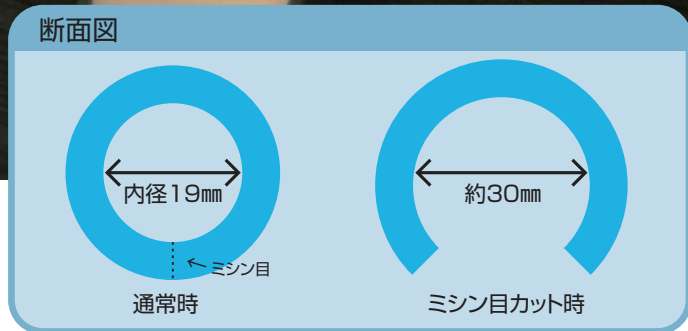

# ドアレバーカバー ブルー

ミシン目でカットすれば  
カバーできる幅が広がる!

## 変幻自在のドアレバーカバー

- ドアレバーにはめるだけのワンタッチ取付けで簡単に養生します。
- ミシン目に沿ってカットすれば、カバーできる幅が広がります。

厚み7mm×内径19mm×長さ200mm

<p><b>STEP 1</b></p> <p>ドアレバーにはめるだけ!ワンタッチ取付けで簡単に養生します。</p>	<p><b>STEP 2</b></p> <p>ドアレバーの大きさは様々。カバーの大きさが合わない時は...</p>	<p><b>STEP 3</b></p> <p>ミシン目に沿ってカットすれば少し大きめのドアレバーにも対応します。</p>	<p><b>STEP 4</b></p> <p>養生テープをとめて施工完了! ドアレバーを傷から守ります。</p>
------------------------------------------------------------	------------------------------------------------------------	---------------------------------------------------------------	-----------------------------------------------------------