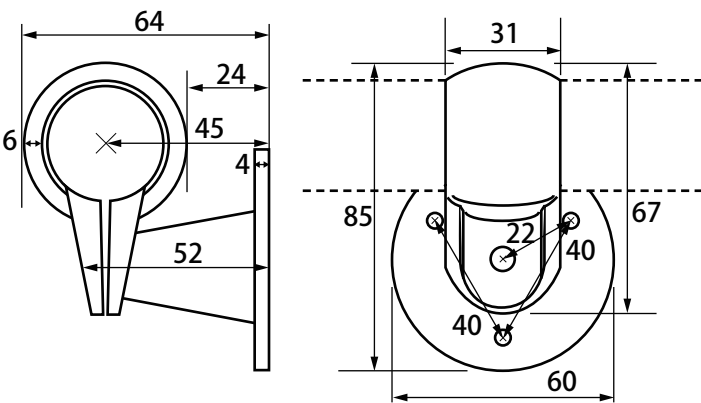

いたわり手すり  $\phi 32$  用の樹脂製ブラケットです。

プラグや取付用六角レンチ付属

いたわり手すり (丸棒径  $\phi 32$ ) のブラケットの取替や追加に。

●寸法図 (mm)

※こちらの手すり以外でも手すり棒が  $\phi 32$  であれば取付可能です。

【材質】 本体：ABS 樹脂

商品コード	商品名	カラー	小箱入数	価格(税抜)
10586634	$\phi 32$ 用 2個入	ブラウン	10	¥1,500
10586858	$\phi 32$ 用 1個入	ブラウン	20	¥800