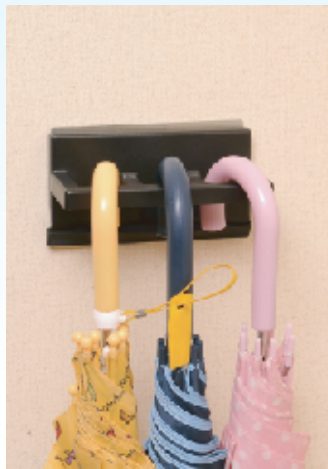

磁石で
つける

かさフック hook

濡れた傘の置き場所にお困りでは？

玄関先に立てかけていて、知らない間に地面に倒れていた… という事はありませんか？

そんな時には **かさフック hook**

磁石でくっつけるタイプなので簡単に取付け・取外しが可能です。

付属プレートを使えば、木製扉やアルミ製の扉にも取付けることができます。

▲ 傘が濡れている時は外に。

▲ 乾けば家の中へと手軽に移動できます。

付属の鉄プレートをつければ玄関収納の中などにスマートに収納できます。

一般的な傘が3～4本かけられます。

カラーは黒・白・ピンクの3色。

保持荷重

1.5 kg

▲ 折りたたみ傘も掛けられます。

黒：KH100

白：KH101

ピンク：KH102

⚠️ ご注意

- ・本品の落下に伴う器物破損についての補償は出来かねます。使用上の注意、警告を十分ご確認、ご理解頂きご使用下さい。
- ・落下した場合の事を想定し、貴重品や壊れやすいものは掛けないで下さい。
- ・落下した場合の事を想定し、人にあたる所や器物を破損するような所には使用しないで下さい。
- ・磁力が強いため、ご使用の際に指をはさまないようにご注意ください。
- ・スチール壁面の厚さや状況によって保持荷重が変わりますので保持荷重については参考とさせていただきます。
- ・スチール壁面の塗装を傷つける場合がありますので、取り外しにご注意ください。
- ・幼児の手の届かないところに保管して下さい。
- ・精密機器、時計や磁気製品・磁気カードには近づけないで下さい。