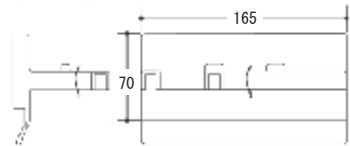

白：KH101

ピンク：KH102

⚠️ ご注意

- ・本品の落下に伴う器物破損についての補償は出来かねます。使用上の注意、警告を十分ご確認、ご理解頂きご使用下さい。
- ・落下した場合の事を想定し、貴重品や壊れやすいものは掛けないで下さい。
- ・落下した場合の事を想定し、人にあたる所や器物を破損するような所には使用しないで下さい。
- ・磁力が強いため、ご使用の際に指をはさまないようにご注意ください。
- ・スチール壁面の厚さや状況によって保持荷重が変わりますので保持荷重については参考とさせていただきます。
- ・スチール壁面の塗装を傷つける場合がありますので、取り外しにご注意ください。
- ・幼児の手の届かないところに保管して下さい。
- ・精密機器、時計や磁気製品・磁気カードには近づけないで下さい。

寸法図

外形寸法図 (mm)

プレート寸法 (mm)

材質・付属品

- ・本体：ABS樹脂
- ・マグネット
- ・付属プレート：鉄
- ・ネジ：2本 (ナベ頭4mm×10mm)
- ・両面テープ：2枚

商品コード	商品名	ケース入数	参考売価	JANコード
88337437	KH100 傘hook(黒)	24	¥1,980	4949541414203
88337438	KH101 傘hook(白)	24	¥1,980	4949541414210
88337439	KH102 傘hook(ピンク)	24	¥1,980	4949541414227