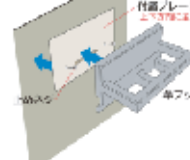

白：KH101

ピンク：KH102

⚠️ ご注意

- ・本品の落下に伴う器物破損についての補償は出来かねます。使用上の注意、警告を十分ご確認、ご理解頂きご使用下さい。
- ・落下した場合の事を想定し、貴重品や壊れやすいものは掛けないで下さい。
- ・落下した場合の事を想定し、人にあたる所や器物を破損するような所には使用しないで下さい。
- ・磁力が強いため、ご使用の際に指をはさまないようにご注意ください。
- ・スチール壁面の厚さや状況によって保持荷重が変わりますので保持荷重については参考とさせていただきます。
- ・スチール壁面の塗装を傷つける場合がありますので、取り外しにご注意ください。
- ・幼児の手の届かないところに保管して下さい。
- ・精密機器、時計や磁気製品・磁気カードには近づけないで下さい。

寸法図

外形寸法図 (mm)

プレート寸法 (mm)

材質・付属品

- ・本体：ABS樹脂
- ・マグネット
- ・付属プレート：鉄
- ・ネジ：2本 (ナベ頭4mm×10mm)
- ・両面テープ：2枚

商品コード	商品名	ケース入数	参考売価	JANコード
88337437	KH100 傘hook(黒)	24	¥1,980	4949541414203
88337438	KH101 傘hook(白)	24	¥1,980	4949541414210
88337439	KH102 傘hook(ピンク)	24	¥1,980	4949541414227

取り付け方

1: 鉄の扉に取り付ける場合
(付属プレートと両面テープ、ネジは不要です)

2: 木製で下地にネジがさく所
(付属プレートとネジを準備)

3: 他の木製扉やアルミドアに取り付ける場合
(付属プレートと両面テープを準備)

清水株式会社