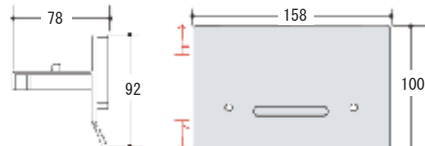

寸法図

外形寸法図 (mm)

プレート寸法 (mm)

材質・付属品

- ・本体：ABS樹脂
- ・マグネット
- ・付属プレート：鉄
- ・ネジ：2本 (ナベ頭4mm×10mm)
- ・両面テープ：2枚

商品コード	商品名	ケース入数	参考売価	JANコード
88337437	KH100 傘hook(黒)	24	¥1,980	4949541414203
88337438	KH101 傘hook(白)	24	¥1,980	4949541414210
88337439	KH102 傘hook(ピンク)	24	¥1,980	4949541414227