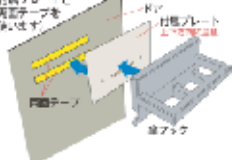

寸法図

外形寸法図 (mm)

プレート寸法 (mm)

材質・付属品

- ・本体：ABS樹脂
- ・マグネット
- ・付属プレート：鉄
- ・ネジ：2本 (ナベ頭4mm×10mm)
- ・両面テープ：2枚

商品コード	商品名	ケース入数	参考売価	JANコード
88337437	KH100 傘hook(黒)	24	¥1,980	4949541414203
88337438	KH101 傘hook(白)	24	¥1,980	4949541414210
88337439	KH102 傘hook(ピンク)	24	¥1,980	4949541414227

取り付け方

1: 鉄の扉に取り付ける場合
(付属プレートと両面テープ、ネジは不要です)

2: 木製で下地にネジがさく所
(付属プレートとネジを準備)

3: 他の木製扉やアルミドアに取り付ける場合
(付属プレートと両面テープを準備)

清水株式会社