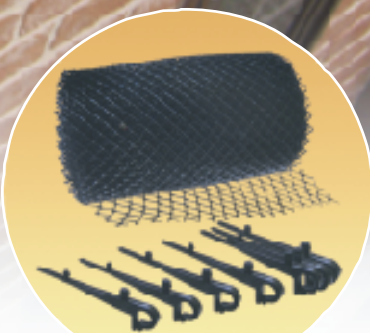

枯葉・落葉よけ 雨といネット

雨といの詰まりを解消!

雨とい6m分

安心。快適。豊かなくらし。
Nomura tec.
快適便利

ネット：約16×600cm
取付け専用パーツ：15本入り

※化粧箱パッケージサイズ
W140×H175×D118(mm)

●3つのお役立ち効果

1 枯葉・落葉の雨とい落下を防止!

2 雨水が流れやすく雨とい詰まりを解消!

3 雨とい詰まりからくる、雨といの水漏れ・破損を軽減!

■専用取付けパーツ 寸法図

材 質

- ネット：ポリプロピレン
- 取付け専用パーツ：ポリプロピレン

取付けイメージ (断面図)

1 枯葉・落葉が雨といに溜まると詰まりや水漏れの原因に

2 雨といネットを取付けると