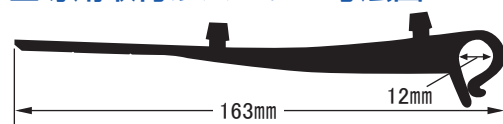

枯葉・落葉よけ 雨といネット

雨といの詰まりを解消!

雨とい6m分

安心。快適。豊かなくらし。
Nomura tec.
快適便利

ネット：約16×600cm
取付け専用パーツ：15本入り

※化粧箱パッケージサイズ
W140×H175×D118(mm)

●3つのお役立ち効果

1 枯葉・落葉の雨とい落下を防止!

2 雨水が流れやすく雨とい詰まりを解消!

3 雨とい詰まりからくる、雨といの水漏れ・破損を軽減!

■専用取付けパーツ 寸法図

材 質

- ネット：ポリプロピレン
- 取付け専用パーツ：ポリプロピレン

取付けイメージ (断面図)

1 枯葉・落葉が雨といに溜まると詰まりや水漏れの原因に

2 雨といネットを取付けると