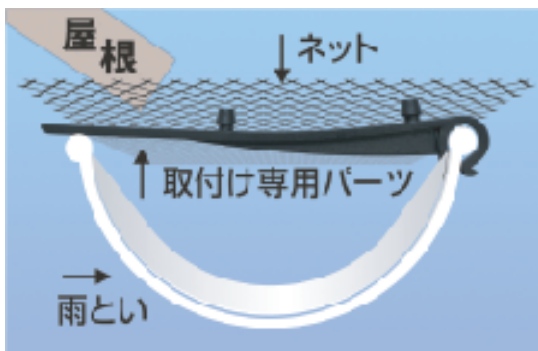

枯葉・落葉よけ 雨といネット

雨といの詰まりを解消!

雨とい6m分

安心。快適。豊かなくらし。
Nomura tec.
快適便利

ネット：約16×600cm
取付け専用パーツ：15本入り

※化粧箱パッケージサイズ
W140×H175×D118(mm)

●3つのお役立ち効果

1 枯葉・落葉の雨とい落下を防止!

2 雨水が流れやすく雨とい詰まりを解消!

3 雨とい詰まりからくる、雨といの水漏れ・破損を軽減!

■専用取付けパーツ 寸法図

材 質

- ネット：ポリプロピレン
- 取付け専用パーツ：ポリプロピレン

取付けイメージ (断面図)

1 枯葉・落葉が雨といに溜まると詰まりや水漏れの原因に

2 雨といネットを取付けると

3 枯葉・落葉が雨といへの落下をストップ!

商品コード	商品名	サイズ(mm)	ケース入数	標準価格
89023001	N-2421 枯葉・落葉よけ雨といネット 6m	約160×6000	24箱	¥1,500

清水株式會社