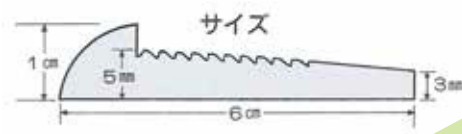

# 地震対策 家具の転倒防止に!

450・600・900mmの3サイズ

敷くだけで **安心**

しなやかさが違う!

家具とガッチリ密着して転倒防止!振動吸収!

## 家具 **ストップマン**

家具の転倒・ユレ防止に!

箱入りタイプ

袋入りタイプ

クリア  
ブラウン

家具の下に差し込むだけですが、持ち上げるのが大変な場合は...

●差し込む

100kgの重い物でも  
20kgの力で持ち上げ  
られます。

150kgまで  
持ち上げ可能。

117ター

70

315

(mm)  
68

お部屋の  
模様替え

家具の移動には

※移動には台車が3台以上必要です。