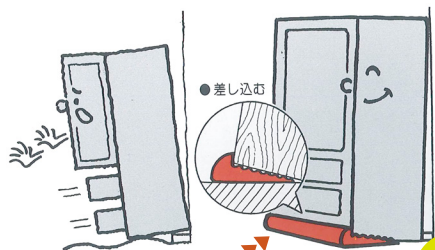

# 地震対策 家具の転倒防止に!

450・600・900mmの3サイズ

敷くだけで **安心**

しなやかさが違う!

家具とガッチリ密着して転倒防止!振動吸収!

## 家具 **ストップマン**

家具の転倒・ユレ防止に!

箱入りタイプ

袋入りタイプ

クリア  
ブラウン

家具の下に差し込むだけですが、持ち上げるのが大変な場合は...

●差し込む

100kgの重い物でも  
20kgの力で持ち上げ  
られます。