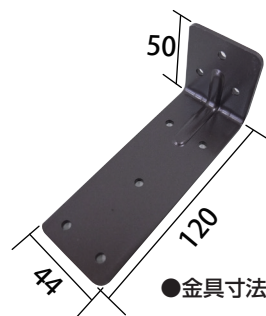

# ひじかけ手すり

わずかなスペースで大きな安心！

玄関・洗面所 トイレ・廊下 リビングなど

耐荷重  
**80**  
kg

- ひじが置ける平らな(平型)手すりです。
- 小物置きにも使えて便利です。

【セット内容】  
手すり：1枚、金具：2個、  
本体取付用ネジ：10本、  
壁面取付用ネジ：6本

※壁面の中空ボード・タイル・コンクリート面  
への取り付けは絶対行わないで下さい。

【材質・仕上】  
手すり：天然木(パイン集成材)・クリア塗装  
金具：鉄・ブロンズ焼付塗装  
本体取付用ネジ：鉄・ユニクロメッキ  
壁面取付用ネジ：鉄・ブロンズメッキ

商品コード	呼称	手すりサイズ(mm)			価格 (税抜)
		奥行	全長	板厚	
10587499	300mm	140	300	18	2,200
10587500	450mm		450		2,700
10587501	600mm		600		3,100