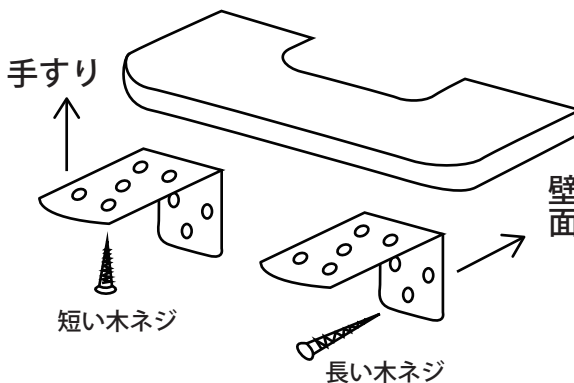

# ひじかけ手すり

わずかなスペースで大きな安心！

玄関・洗面所 トイレ・廊下 リビングなど

耐荷重  
**80**  
kg

- ひじが置ける平らな(平型)手すりです。
- 小物置きにも使えて便利です。

【セット内容】  
手すり：1枚、金具：2個、  
本体取付用ネジ：10本、  
壁面取付用ネジ：6本

※壁面の中空ボード・タイル・コンクリート面  
への取り付けは絶対行わないで下さい。

【材質・仕上】  
手すり：天然木(パイン集成材)・クリア塗装  
金具：鉄・ブロンズ焼付塗装  
本体取付用ネジ：鉄・ユニクロメッキ  
壁面取付用ネジ：鉄・ブロンズメッキ

商品コード	呼称	手すりサイズ(mm)			価格 (税抜)
		奥行	全長	板厚	
10587499	300mm	140	300	18	2,200
10587500	450mm		450		2,700
10587501	600mm		600		3,100