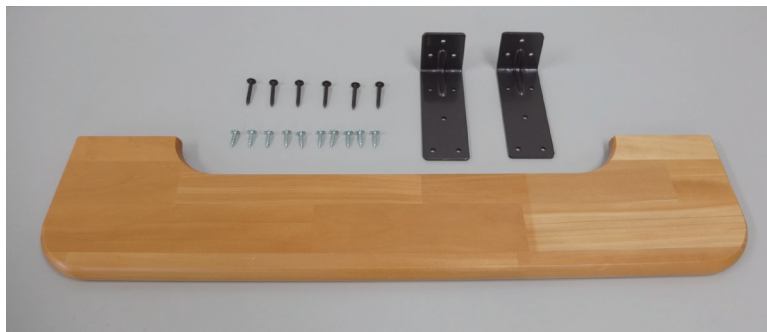

# ひじかけ手すり

わずかなスペースで大きな安心！

玄関・洗面所 トイレ・廊下 リビングなど

耐荷重  
**80**  
kg

- ひじが置ける平らな(平型)手すりです。
- 小物置きにも使えて便利です。

【セット内容】  
手すり：1枚、金具：2個、  
本体取付用ネジ：10本、  
壁面取付用ネジ：6本

※壁面の中空ボード・タイル・コンクリート面  
への取り付けは絶対行わないで下さい。

【材質・仕上】  
手すり：天然木(パイン集成材)・クリア塗装  
金具：鉄・ブロンズ焼付塗装  
本体取付用ネジ：鉄・ユニクロメッキ  
壁面取付用ネジ：鉄・ブロンズメッキ

商品コード	呼称	手すりサイズ(mm)			価格 (税抜)
		奥行	全長	板厚	
10587499	300mm	140	300	18	2,200
10587500	450mm		450		2,700
10587501	600mm		600		3,100