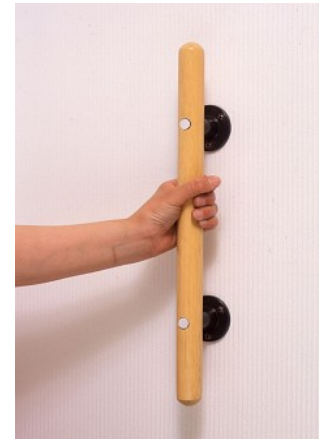

## いたわり縦型手すり

※ 縦型取付用のブラケットを付属しています。

※φ 32 クリア塗装仕上げ

※ゴム材使用の  
エコマーク認定、  
グリーン購入適合品  
です。

※ 耐荷重 100kg

木質部に再・未利用木材を100%使用  
接着剤・塗料のホルムアルデヒド放散速度  
5 $\mu$ g/(m $\cdot$ h)以下  
木材保存剤不使用

商品コード	商品名	JAN	価格
10501570	いたわりエコ縦型てすり 450	4905637015709	1,950
10501571	いたわりエコ縦型てすり 600	4905637015716	2,450

蓄光ラインを埋め込んでいます

夜間や暗闇で蓄光ラインが光り、手すりの位置がすぐにわかります。