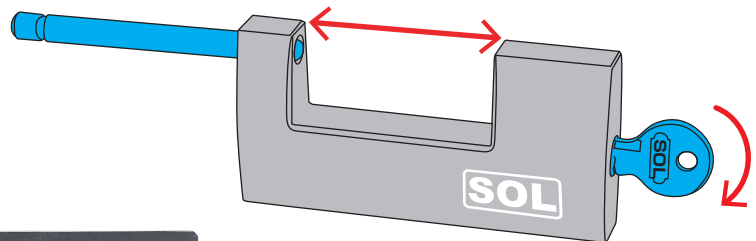

アルミ倉庫錠

WAREHOUSE LOCK

No.5700

80
mm

100
mm

No.5700-80

No.5700-100

- アルミ製ボディで軽量の倉庫錠です。
- 同一鍵も揃えています。

※()内は 100 サイズの寸法

材質
錠本体：アルミニウム
バー：焼入鋼・クロームメッキ
キー：真鍮・ニッケルメッキ

カギをあけると全開できます。

【付属品】
キー：3本

●パッケージ

商品コード	品番	仕様	入数	価格(税抜)
09300001	No.5700-80	普通品	6	¥2,000
09300002		同一鍵定番		¥2,200
09300003	No.5700-100	普通品		¥2,600
09300004		同一鍵定番		¥2,800