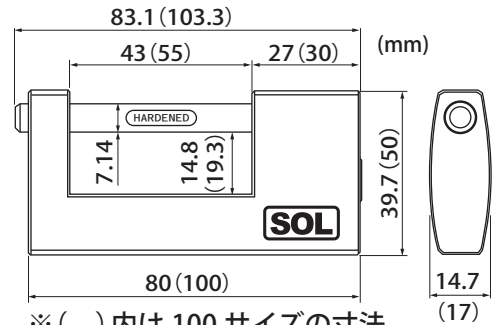

アルミ倉庫錠

WAREHOUSE LOCK

No.5700

80
mm

100
mm

No.5700-80

No.5700-100

- アルミ製ボディで軽量の倉庫錠です。
- 同一鍵も揃えています。

※()内は 100 サイズの寸法

材質
錠本体：アルミニウム
バー：焼入鋼・クロームメッキ
キー：真鍮・ニッケルメッキ

カギをあけると全開できます。

【付属品】
キー：3本

●パッケージ

商品コード	品番	仕様	入数	価格(税抜)
09300001	No.5700-80	普通品	6	¥2,000
09300002		同一鍵定番		¥2,200
09300003	No.5700-100	普通品		¥2,600
09300004		同一鍵定番		¥2,800