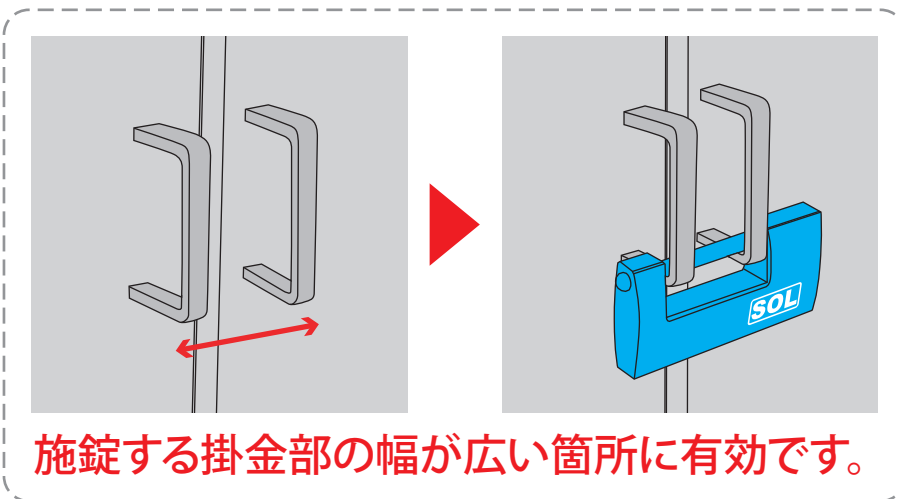

アルミ倉庫錠

WAREHOUSE LOCK

No.5700

80
mm

100
mm

No.5700-80

No.5700-100

- アルミ製ボディで軽量の倉庫錠です。
- 同一鍵も揃えています。

※()内は 100 サイズの寸法

材質
錠本体：アルミニウム
バー：焼入鋼・クロームメッキ
キー：真鍮・ニッケルメッキ

カギをあけると全開できます。

【付属品】
キー：3本

●パッケージ

商品コード	品番	仕様	入数	価格(税抜)
09300001	No.5700-80	普通品	6	¥2,000
09300002		同一鍵定番		¥2,200
09300003	No.5700-100	普通品		¥2,600
09300004		同一鍵定番		¥2,800