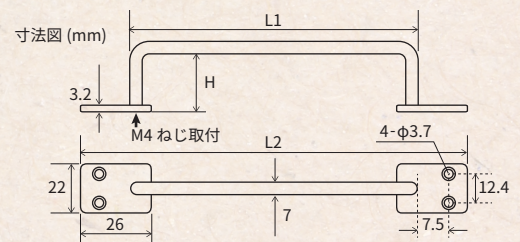

バーカウンターに

ネクタイ掛けに

まな板ホルダーに

タオル掛けに

ラックに

用途に応じて
取付位置を
微調整できます

しっかりとした素材感のアイアンバー。
シンプルなデザインで、インテリアスタイルを選びません。
取付座の角度を自由に変えられ、様々な場所に取付可能。
多用途に使えます。

商品コード	品番	カラー	仕上げ	サイズ(mm)			入数	定価	JAN
				H	L1	L2			
99097253	SH-IB3030K	ブラック	艶消し黒塗装	26.2	270	300	10	¥910	4905637972538
99097263	SH-IB5030K	ブラック	艶消し黒塗装	46.2	270	300	10	¥940	4905637972637
99097265	SH-IB3040K	ブラック	艶消し黒塗装	26.2	370	400	10	¥1,000	4905637972651
99097267	SH-IB5040K	ブラック	艶消し黒塗装	46.2	370	400	10	¥1,030	4905637972675
99099012	SH-IB3060K	ブラック	艶消し黒塗装	26.2	570	600	10	¥1,200	4905637990129
99099013	SH-IB5060K	ブラック	艶消し黒塗装	46.2	570	600	10	¥1,230	4905637990136
99097271	SH-IB3030S	シルバー	ニッケルクロムメッキ	26.2	270	300	10	¥1,040	4905637972712
99097272	SH-IB5030S	シルバー	ニッケルクロムメッキ	46.2	270	300	10	¥1,070	4905637972729
99097273	SH-IB3040S	シルバー	ニッケルクロムメッキ	26.2	370	400	10	¥1,150	4905637972736
99097276	SH-IB5040S	シルバー	ニッケルクロムメッキ	46.2	370	400	10	¥1,180	4905637972767
99099016	SH-IB3060S	シルバー	ニッケルクロムメッキ	26.2	570	600	10	¥1,380	4905637990167
99099017	SH-IB5060S	シルバー	ニッケルクロムメッキ	46.2	570	600	10	¥1,410	4905637990174