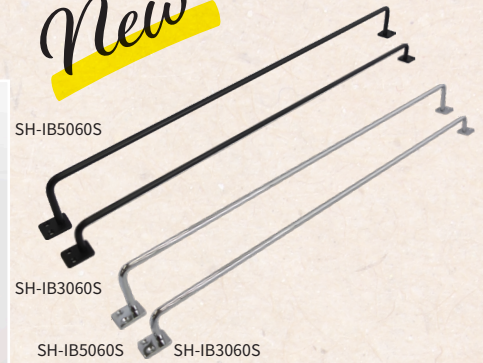

IRON BAR

BLACK

SILVER

New

How To USE

マガジンラックに

キッチン収納に

シューズラックに

バーカウンターに

ネクタイ掛けに

まな板ホルダーに

タオル掛けに

ラックに

用途に応じて
取付位置を
微調整できます

しっかりとした素材感のアイアンバー。
シンプルなデザインで、インテリアスタイルを選びません。
取付座の角度を自由に変えられ、様々な場所に取付可能。
多用途に使えます。

商品コード	品番	カラー	仕上げ	サイズ(mm)			入数	定価	JAN
				H	L1	L2			
99097253	SH-IB3030K	ブラック	艶消し黒塗装	26.2	270	300	10	¥910	4905637972538
99097263	SH-IB5030K	ブラック	艶消し黒塗装	46.2	270	300	10	¥940	4905637972637
99097265	SH-IB3040K	ブラック	艶消し黒塗装	26.2	370	400	10	¥1,000	4905637972651
99097267	SH-IB5040K	ブラック	艶消し黒塗装	46.2	370	400	10	¥1,030	4905637972675
99099012	SH-IB3060K	ブラック	艶消し黒塗装	26.2	570	600	10	¥1,200	4905637990129
99099013	SH-IB5060K	ブラック	艶消し黒塗装	46.2	570	600	10	¥1,230	4905637990136
99097271	SH-IB3030S	シルバー	ニッケルクロムメッキ	26.2	270	300	10	¥1,040	4905637972712
99097272	SH-IB5030S	シルバー	ニッケルクロムメッキ	46.2	270	300	10	¥1,070	4905637972729
99097273	SH-IB3040S	シルバー	ニッケルクロムメッキ	26.2	370	400	10	¥1,150	4905637972736
99097276	SH-IB5040S	シルバー	ニッケルクロムメッキ	46.2	370	400	10	¥1,180	4905637972767
99099016	SH-IB3060S	シルバー	ニッケルクロムメッキ	26.2	570	600	10	¥1,380	4905637990167
99099017	SH-IB5060S	シルバー	ニッケルクロムメッキ	46.2	570	600	10	¥1,410	4905637990174

【材質】
鉄

【付属品】
鉄⊕皿木ねじ
黒亜鉛メッキ/
ニッケルメッキ
2.7×16
(5本…予備1本含む)