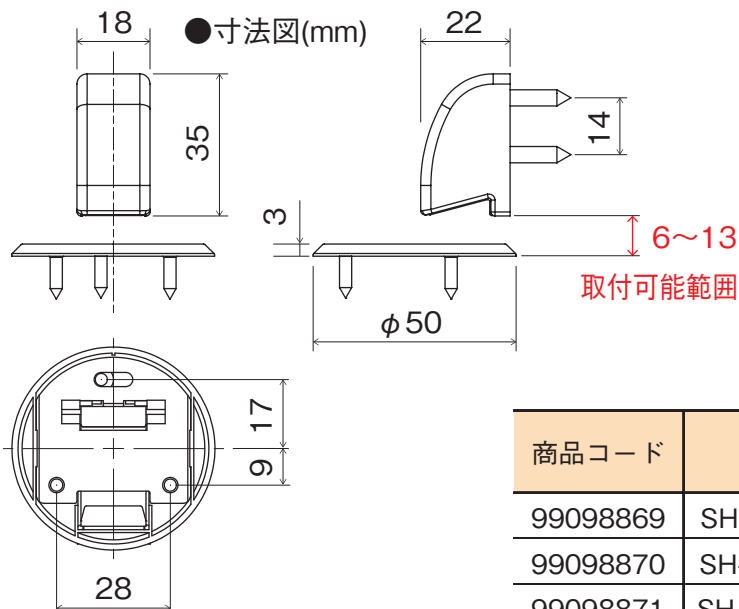

## マグネット戸当り

- ドアや床に掘込み加工をせずに取り付可能な、スリムでスマートデザインのマグネット戸当りです。
- 強力なマグネットで確実にドアをストップします。
- 受けの高さ3mmのバリアフリー仕様です。

**【材質】**

本体：ABS樹脂・マグネット  
受け：ABS樹脂・ステンレス  
ねじ：鉄・ユニクロメッキ

ライトブラウン

シルバーグレー

ホワイト

● パッケージ

個装重量：40.7g

【SH-TMG40B】

【SH-TMG40G】

【SH-TMG40W】

100 (mm)

120 (mm)

t=25

● 寸法図(mm)