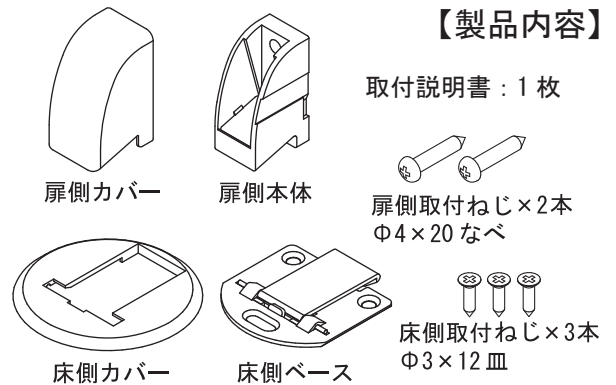

【製品内容】

商品コード	品番	カラー	入数	価格 (税抜)	JANコード 4905637-
99098869	SH-TMG40B	ライトブラウン	6	980	988690
99098870	SH-TMG40G	シルバーグレー			988706
99098871	SH-TMG40W	ホワイト			988713