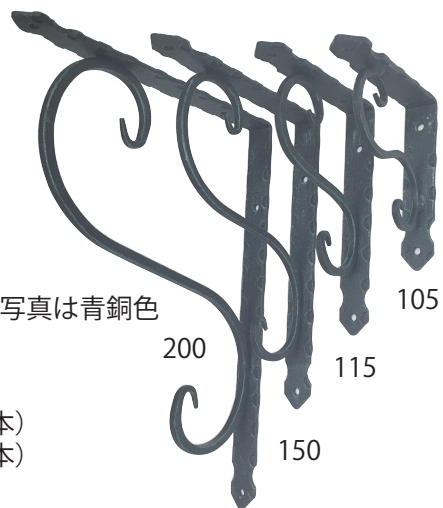

## 棚 受

●補強と装飾を兼ねたカーブ部分はハンガーなどを掛けるフックとしても利用可能です。

黒

白

青銅

【材質】鉄 【仕上】塗装 小箱入数：10

商品コード	品番	カラー	サイズ(mm)		価格	JANコード 4963784-
			W	H		
14206005	KJB-105	黒	105	105	¥1,040	500028
14206006	KJB-115		115	150	¥1,220	500035
14206007	KJB-150		150	200	¥1,300	500042
14206008	KJB-200		200	275	¥1,440	500059
14284506	KJW-105	白	105	105	¥1,040	500127
14284507	KJW-115		115	150	¥1,220	500134
14284508	KJW-150		150	200	¥1,300	500141
14284509	KJW-200		200	275	¥1,440	500158
14284510	KJG-105	青銅	105	105	¥1,040	500226
14284511	KJG-115		115	150	¥1,220	500233
14284512	KJG-150		150	200	¥1,300	500240
14284513	KJG-200		200	275	¥1,440	500257

耐荷重：20kg/1本

※写真は青銅色

【付属品】

⊕丸頭木ネジ 4.5×25(2本)

⊕丸頭木ネジ 4.5×16(2本)

## 隅 金

●棚受や補強用の金具に。

黒

白

青銅

【材質】鉄 【仕上】塗装 小箱入数：20

商品コード	品番	カラー	サイズ				ネジ 穴数	価格	JANコード 4905637-
			A	B	C	D			
14284467	SH-RTA90-60BK	黒	60	37	-	13	4	¥370	844675
14284468	SH-RTA90-75BK		75	52	-	13	4	¥460	844682
14284469	SH-RTA90-90BK		90	30	35	15	6	¥540	844699
14284470	SH-RTA90-60W	白	60	37	-	13	4	¥370	844705
14284471	SH-RTA90-75W		75	52	-	13	4	¥460	844712
14284472	SH-RTA90-90W		90	30	35	15	6	¥540	844729
14284470	SH-RTA90-60G	青銅	60	37	-	13	4	¥370	844736
14284471	SH-RTA90-75G		75	52	-	13	4	¥460	844743
14284472	SH-RTA90-90G		90	30	35	15	6	¥540	844750

## Sカン

●6 サイズ(100～1000mm)、3色のSカンを揃えました。

黒

白

青銅

【材質】鉄 【仕上】塗装

100 150 200 300 500 1000

※写真は黒