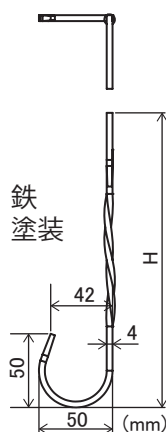

## Sカン

●6 サイズ(100～1000mm)、3色のSカンを揃えました。

黒

白

青銅

【材質】鉄 【仕上】塗装

100 150 200 300 500 1000

※写真は黒

## Sカン ヒネリ

●90度のヒネリ加工を施したSカンです。

黒

白

青銅

【材質】鉄  
【仕上】塗装

小箱入数：20

商品コード	品番	カラー	サイズ H	価格	JANコード 4905637-
14284494	SH-SK91-200BK	黒	200	¥550	844941
14284495	SH-SK91-300BK		300	¥690	844958
14284496	SH-SK91-200W	白	200	¥550	844965
14284497	SH-SK91-300W		300	¥690	844972
14284498	SH-SK91-200G	青銅	200	¥550	844989
14284499	SH-SK91-300G		300	¥690	844996

## Sカン 回転フック

●フックの向きが自由自在な回転式のSカンです。

黒

白

青銅

小箱入数：20

【材質】鉄 【仕上】塗装

商品コード	品番	カラー	価格	JANコード 4905637-
14284500	SH-SK92-200BK	黒	¥720	845009
14284501	SH-SK92-200W	白		845016
14284502	SH-SK92-200G	青銅		845023