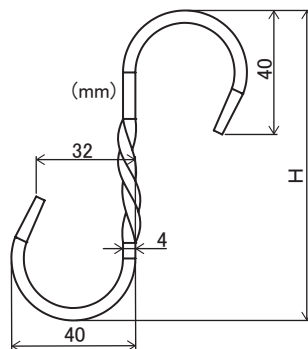

## 隅 金

●棚受や補強用の金具に。

黒

白

青銅

【材質】鉄 【仕上】塗装 小箱入数：20

商品コード	品番	カラー	サイズ				ネジ 穴数	価格	JANコード 4905637-
			A	B	C	D			
14284467	SH-RTA90-60BK	黒	60	37	-	13	4	¥370	844675
14284468	SH-RTA90-75BK		75	52	-	13	4	¥460	844682
14284469	SH-RTA90-90BK		90	30	35	15	6	¥540	844699
14284470	SH-RTA90-60W	白	60	37	-	13	4	¥370	844705
14284471	SH-RTA90-75W		75	52	-	13	4	¥460	844712
14284472	SH-RTA90-90W		90	30	35	15	6	¥540	844729
14284470	SH-RTA90-60G	青銅	60	37	-	13	4	¥370	844736
14284471	SH-RTA90-75G		75	52	-	13	4	¥460	844743
14284472	SH-RTA90-90G		90	30	35	15	6	¥540	844750

## Sカン

●6 サイズ(100～1000mm)、3色のSカンを揃えました。

黒

白

青銅

【材質】鉄 【仕上】塗装

100 150 200 300 500 1000

※写真は黒