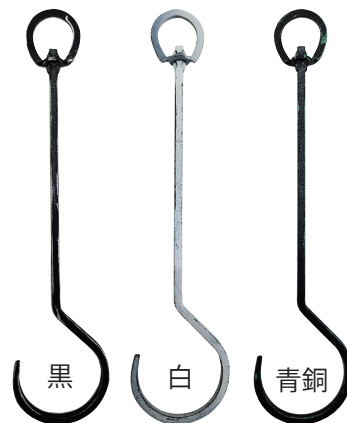

## Sカン ヒネリ

●90度のヒネリ加工を施したSカンです。

黒

白

青銅

【材質】鉄  
【仕上】塗装

小箱入数：20

商品コード	品番	カラー	サイズ H	価格	JANコード 4905637-
14284494	SH-SK91-200BK	黒	200	¥550	844941
14284495	SH-SK91-300BK		300	¥690	844958
14284496	SH-SK91-200W	白	200	¥550	844965
14284497	SH-SK91-300W		300	¥690	844972
14284498	SH-SK91-200G	青銅	200	¥550	844989
14284499	SH-SK91-300G		300	¥690	844996

## Sカン 回転フック

●フックの向きが自由自在な回転式のSカンです。

黒

白

青銅

小箱入数：20

【材質】鉄 【仕上】塗装

商品コード	品番	カラー	価格	JANコード 4905637-
14284500	SH-SK92-200BK	黒	¥720	845009
14284501	SH-SK92-200W	白		845016
14284502	SH-SK92-200G	青銅		845023