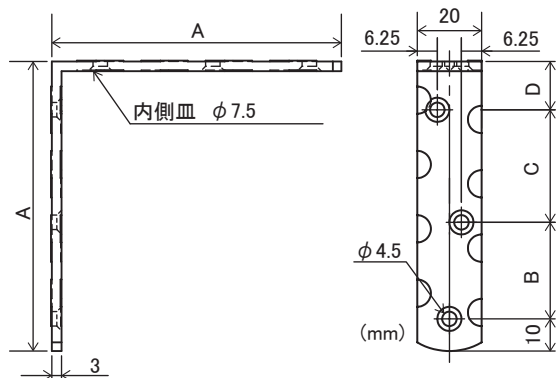

## 隅 金

●棚受や補強用の金具に。

黒

白

青銅

【材質】鉄 【仕上】塗装 小箱入数：20

商品コード	品番	カラー	サイズ				ネジ 穴数	価格	JANコード 4905637-
			A	B	C	D			
14284467	SH-RTA90-60BK	黒	60	37	-	13	4	¥370	844675
14284468	SH-RTA90-75BK		75	52	-	13	4	¥460	844682
14284469	SH-RTA90-90BK		90	30	35	15	6	¥540	844699
14284470	SH-RTA90-60W	白	60	37	-	13	4	¥370	844705
14284471	SH-RTA90-75W		75	52	-	13	4	¥460	844712
14284472	SH-RTA90-90W		90	30	35	15	6	¥540	844729
14284470	SH-RTA90-60G	青銅	60	37	-	13	4	¥370	844736
14284471	SH-RTA90-75G		75	52	-	13	4	¥460	844743
14284472	SH-RTA90-90G		90	30	35	15	6	¥540	844750

## Sカン

●6 サイズ(100～1000mm)、3色のSカンを揃えました。

黒

白

青銅

【材質】鉄 【仕上】塗装

100 150 200 300 500 1000

※写真は黒