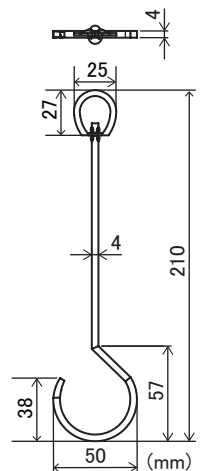

## Sカン

●6 サイズ(100～1000mm)、3色のSカンを揃えました。

黒

白

青銅

【材質】鉄 【仕上】塗装

100 150 200 300 500 1000

※写真は黒

## Sカン ヒネリ

●90度のヒネリ加工を施したSカンです。

黒

白

青銅

【材質】鉄  
【仕上】塗装

小箱入数：20

商品コード	品番	カラー	サイズ H	価格	JANコード 4905637-
14284494	SH-SK91-200BK	黒	200	¥550	844941
14284495	SH-SK91-300BK		300	¥690	844958
14284496	SH-SK91-200W	白	200	¥550	844965
14284497	SH-SK91-300W		300	¥690	844972
14284498	SH-SK91-200G	青銅	200	¥550	844989
14284499	SH-SK91-300G		300	¥690	844996

## Sカン 回転フック

●フックの向きが自由自在な回転式のSカンです。

黒

白

青銅

小箱入数：20

【材質】鉄 【仕上】塗装

商品コード	品番	カラー	価格	JANコード 4905637-
14284500	SH-SK92-200BK	黒	¥720	845009
14284501	SH-SK92-200W	白		845016
14284502	SH-SK92-200G	青銅		845023