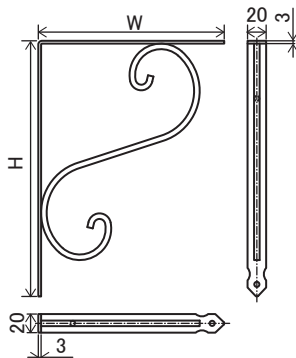

## 棚 受

●補強と装飾を兼ねたカーブ部分はハンガーなどを掛けるフックとしても利用可能です。

黒

白

青銅

【材質】鉄 【仕上】塗装 小箱入数：10

商品コード	品番	カラー	サイズ(mm)		価格	JANコード 4963784-
			W	H		
14206005	KJB-105	黒	105	105	¥1,040	500028
14206006	KJB-115		115	150	¥1,220	500035
14206007	KJB-150		150	200	¥1,300	500042
14206008	KJB-200		200	275	¥1,440	500059
14284506	KJW-105	白	105	105	¥1,040	500127
14284507	KJW-115		115	150	¥1,220	500134
14284508	KJW-150		150	200	¥1,300	500141
14284509	KJW-200		200	275	¥1,440	500158
14284510	KJG-105	青銅	105	105	¥1,040	500226
14284511	KJG-115		115	150	¥1,220	500233
14284512	KJG-150		150	200	¥1,300	500240
14284513	KJG-200		200	275	¥1,440	500257

耐荷重：20kg/1本

※写真は青銅色

【付属品】

⊕丸頭木ネジ 4.5×25(2本)

⊕丸頭木ネジ 4.5×16(2本)

## 隅 金

●棚受や補強用の金具に。

黒

白

青銅

【材質】鉄 【仕上】塗装 小箱入数：20

商品コード	品番	カラー	サイズ				ネジ 穴数	価格	JANコード 4905637-
			A	B	C	D			
14284467	SH-RTA90-60BK	黒	60	37	-	13	4	¥370	844675
14284468	SH-RTA90-75BK		75	52	-	13	4	¥460	844682
14284469	SH-RTA90-90BK		90	30	35	15	6	¥540	844699
14284470	SH-RTA90-60W	白	60	37	-	13	4	¥370	844705
14284471	SH-RTA90-75W		75	52	-	13	4	¥460	844712
14284472	SH-RTA90-90W		90	30	35	15	6	¥540	844729
14284470	SH-RTA90-60G	青銅	60	37	-	13	4	¥370	844736
14284471	SH-RTA90-75G		75	52	-	13	4	¥460	844743
14284472	SH-RTA90-90G		90	30	35	15	6	¥540	844750

## Sカン

●6 サイズ(100～1000mm)、3色のSカンを揃えました。

黒

白

青銅

【材質】鉄 【仕上】塗装

100 150 200 300 500 1000

※写真は黒