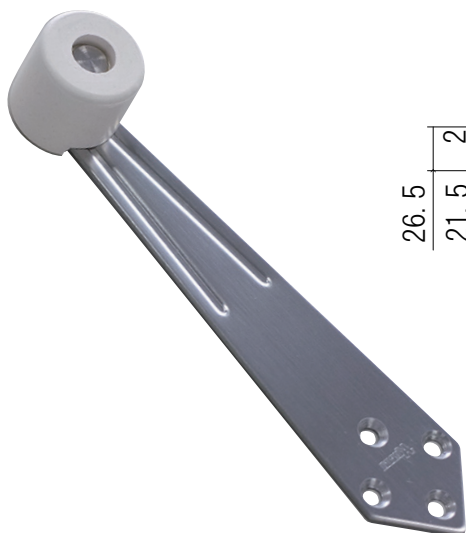

公団用戸当り

HL (白ゴム付)

GB (茶ゴム付)

- 木製建具の上框用戸当り。
- ヘアラインは白ゴム、ブロンズ塗装は茶ゴム付。

【材 質】 ステンレス SUS304+ゴム
 【付属品】 ステンレス皿木ネジ
 2.7×16 (3本)

商品コード	品番	仕上	サイズ(mm)		入数	価格 (税抜)
			A	B		
06908688	SH-TK60HL (小)	ヘア ライン	94	53	20	¥210
06908687	SH-TK75HL (中)		106	63		¥220
06908686	SH-TK90HL (大)		120	78		¥230
06929774	SH-TK60GB (小)	ブロンズ 塗装	94	53		¥270
06908815	SH-TK75GB (中)		106	63		¥280
06908814	SH-TK90GB (大)		120	78		¥290

上枠付戸当り (左右兼用)

- 床や巾木に戸当りが取付けられない場合などに使用します。
- 取付位置により、ドアのストップ角度を調整できます。

適合ドア重量 30kg 以下

JANコード: 4905637972262

【材 質】 ステンレス SUS430 (ヘアライン仕上)+ゴム
 【付属品】 ステンレス皿タッピングネジ 3.5×35 (4本)

商品コード	品番	入数	価格 (税抜)
99097226	SH-TU150W	10	¥900