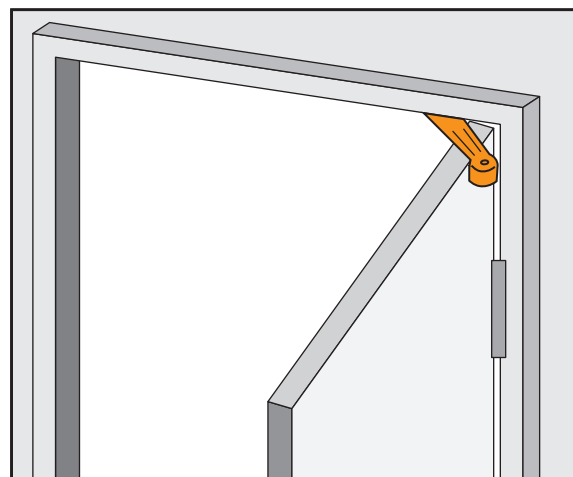

公団用戸当り

HL (白ゴム付)

GB (茶ゴム付)

- 木製建具の上框用戸当り。
- ヘアラインは白ゴム、ブロンズ塗装は茶ゴム付。

【材 質】 ステンレス SUS304+ゴム
 【付属品】 ステンレス皿木ネジ
 2.7×16 (3本)

商品コード	品番	仕上	サイズ(mm)		入数	価格 (税抜)
			A	B		
06908688	SH-TK60HL (小)	ヘア ライン	94	53	20	¥210
06908687	SH-TK75HL (中)		106	63		¥220
06908686	SH-TK90HL (大)		120	78		¥230
06929774	SH-TK60GB (小)	ブロンズ 塗装	94	53		¥270
06908815	SH-TK75GB (中)		106	63		¥280
06908814	SH-TK90GB (大)		120	78		¥290

上枠付戸当り (左右兼用)

- 床や巾木に戸当りが取付けられない場合などに使用します。
- 取付位置により、ドアのストップ角度を調整できます。

適合ドア重量 30kg 以下

JANコード: 4905637972262

【材 質】 ステンレス SUS430 (ヘアライン仕上)+ゴム
 【付属品】 ステンレス皿タッピングネジ 3.5×35 (4本)

商品コード	品番	入数	価格 (税抜)
99097226	SH-TU150W	10	¥900