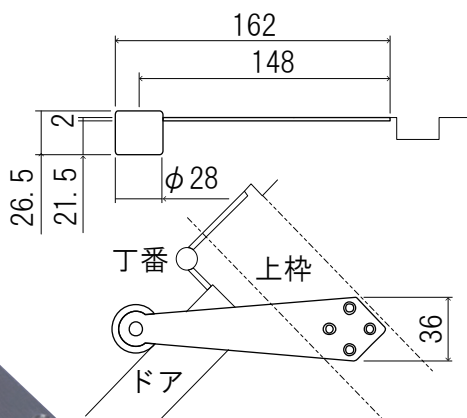

公団用戸当り

HL (白ゴム付)

GB (茶ゴム付)

- 木製建具の上框用戸当り。
- ヘアラインは白ゴム、ブロンズ塗装は茶ゴム付。

【材 質】 ステンレス SUS304+ゴム
 【付属品】 ステンレス皿木ネジ
 2.7×16 (3本)

商品コード	品番	仕上	サイズ(mm)		入数	価格 (税抜)
			A	B		
06908688	SH-TK60HL (小)	ヘア ライン	94	53	20	¥210
06908687	SH-TK75HL (中)		106	63		¥220
06908686	SH-TK90HL (大)		120	78		¥230
06929774	SH-TK60GB (小)	ブロンズ 塗装	94	53		¥270
06908815	SH-TK75GB (中)		106	63		¥280
06908814	SH-TK90GB (大)		120	78		¥290

上枠付戸当り (左右兼用)

- 床や巾木に戸当りが取付けられない場合などに使用します。
- 取付位置により、ドアのストップ角度を調整できます。

適合ドア重量 30kg 以下

JANコード: 4905637972262

【材 質】 ステンレス SUS430 (ヘアライン仕上)+ゴム
 【付属品】 ステンレス皿タッピングネジ 3.5×35 (4本)

商品コード	品番	入数	価格 (税抜)
99097226	SH-TU150W	10	¥900