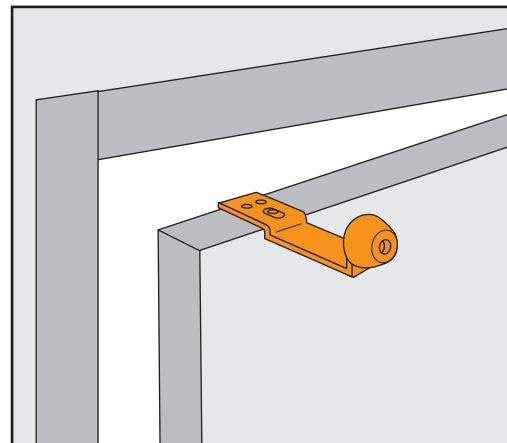

公団用戸当り

HL (白ゴム付)

GB (茶ゴム付)

- 木製建具の上框用戸当り。
- ヘアラインは白ゴム、ブロンズ塗装は茶ゴム付。

【材 質】 ステンレス SUS304+ゴム
 【付属品】 ステンレス皿木ネジ
 2.7×16 (3本)

商品コード	品番	仕上	サイズ(mm)		入数	価格 (税抜)
			A	B		
06908688	SH-TK60HL (小)	ヘア ライン	94	53	20	¥210
06908687	SH-TK75HL (中)		106	63		¥220
06908686	SH-TK90HL (大)		120	78		¥230
06929774	SH-TK60GB (小)	ブロンズ 塗装	94	53		¥270
06908815	SH-TK75GB (中)		106	63		¥280
06908814	SH-TK90GB (大)		120	78		¥290

上枠付戸当り (左右兼用)

- 床や巾木に戸当りが取付けられない場合などに使用します。
- 取付位置により、ドアのストップ角度を調整できます。

適合ドア重量 30kg 以下

JANコード: 4905637972262

【材 質】 ステンレス SUS430 (ヘアライン仕上)+ゴム
 【付属品】 ステンレス皿タッピングネジ 3.5×35 (4本)

商品コード	品番	入数	価格 (税抜)
99097226	SH-TU150W	10	¥900