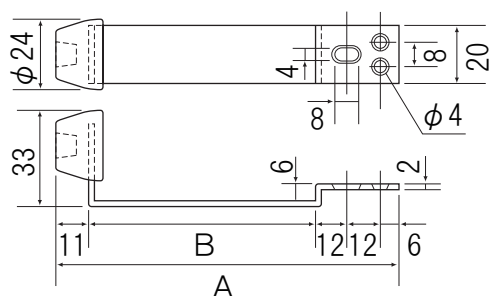

公団用戸当り

HL (白ゴム付)

GB (茶ゴム付)

- 木製建具の上框用戸当り。
- ヘアラインは白ゴム、ブロンズ塗装は茶ゴム付。

【材 質】 ステンレス SUS304+ゴム
 【付属品】 ステンレス皿木ネジ
 2.7×16 (3本)

商品コード	品番	仕上	サイズ(mm)		入数	価格 (税抜)
			A	B		
06908688	SH-TK60HL (小)	ヘア ライン	94	53	20	¥210
06908687	SH-TK75HL (中)		106	63		¥220
06908686	SH-TK90HL (大)		120	78		¥230
06929774	SH-TK60GB (小)	ブロンズ 塗装	94	53		¥270
06908815	SH-TK75GB (中)		106	63		¥280
06908814	SH-TK90GB (大)		120	78		¥290

上枠付戸当り (左右兼用)

- 床や巾木に戸当りが取付けられない場合などに使用します。
- 取付位置により、ドアのストップ角度を調整できます。

適合ドア重量 30kg 以下

JANコード: 4905637972262

【材 質】 ステンレス SUS430 (ヘアライン仕上)+ゴム
 【付属品】 ステンレス皿タッピングネジ 3.5×35 (4本)

商品コード	品番	入数	価格 (税抜)
99097226	SH-TU150W	10	¥900