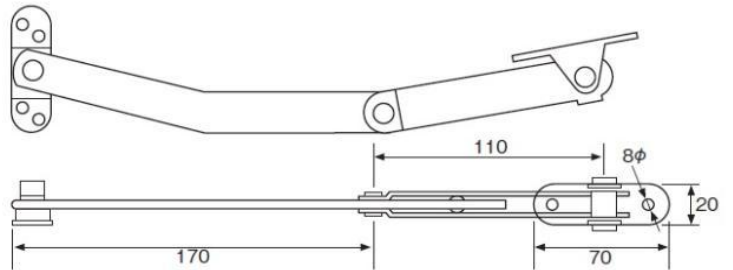

NEW HIKARI ステンレス アームストッパー

【材質】ステンレスSUS304 【仕上】バレル研磨

- 座高 アルミサッシ用。
- 木ネジ付き。
- 左右兼用。(受け座のEリングを外して反対側に取付可能)
- 可動長さ: 110~170mm
- 安全扉重量: 40kg以内

Benry アームストッパー

【材質】鉄 【仕上】クロームメッキ

- 木ネジ付き。
- 左右兼用。
- 可動長さ: 110~170mm
- 安全扉重量: 40kg以内

取り付け部拡大図

取り付け部のピンを外し、受け座を反対にすることで、左右兼用としてお使い頂けます。

●取付例(ステンレス・鉄製 共通)

商品コード	商品名	入数		価格 (税抜)	JANコード
		小箱	ケース		
46308501	NewHikari ステンレス アームストッパー	5	100	2,000	4905637085016
19108502	Benry アームストッパー(鉄・クローム)			1,100	4905637078377