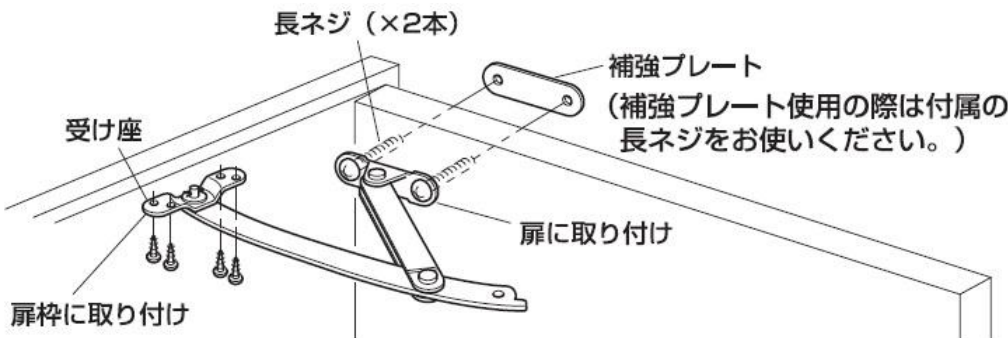

NEW HIKARI ステンレス アームストッパー

【材質】ステンレスSUS304 【仕上】バレル研磨

- 座高 アルミサッシ用。
- 木ネジ付き。
- 左右兼用。(受け座のEリングを外して反対側に取付可能)
- 可動長さ: 110~170mm
- 安全扉重量: 40kg以内

Benry アームストッパー

【材質】鉄 【仕上】クロームメッキ

- 木ネジ付き。
- 左右兼用。
- 可動長さ: 110~170mm
- 安全扉重量: 40kg以内

取り付け部拡大図

取り付け部のピンを外し、受け座を反対にすることで、左右兼用としてお使い頂けます。

●取付例(ステンレス・鉄製 共通)

商品コード	商品名	入数		価格 (税抜)	JANコード
		小箱	ケース		
46308501	NewHikari ステンレス アームストッパー	5	100	2,000	4905637085016
19108502	Benry アームストッパー(鉄・クローム)			1,100	4905637078377