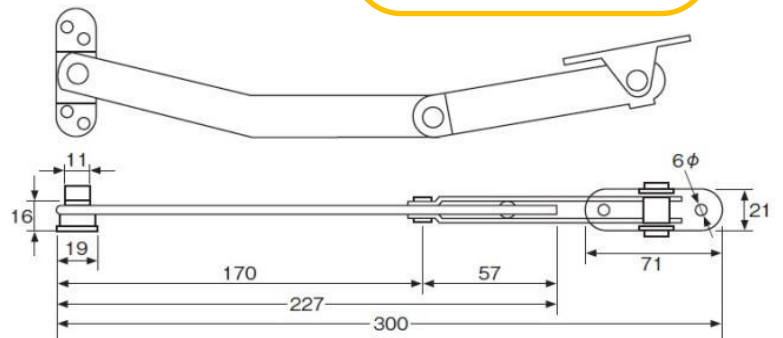

NEW HIKARI ステンレス アームストッパー

【材質】ステンレスSUS304 【仕上】バレル研磨

- 座高 アルミサッシ用。
- 木ネジ付き。
- 左右兼用。(受け座のEリングを外して反対側に取付可能)
- 可動長さ: 110~170mm
- 安全扉重量: 40kg以内

Benry アームストッパー

【材質】鉄 【仕上】クロームメッキ

- 木ネジ付き。
- 左右兼用。
- 可動長さ: 110~170mm
- 安全扉重量: 40kg以内

取り付け部拡大図

取り付け部のピンを外し、受け座を反対にすることで、左右兼用としてお使い頂けます。

●取付例(ステンレス・鉄製 共通)

商品コード	商品名	入数		価格 (税抜)	JANコード
		小箱	ケース		
46308501	NewHikari ステンレス アームストッパー	5	100	2,000	4905637085016
19108502	Benry アームストッパー(鉄・クローム)			1,100	4905637078377