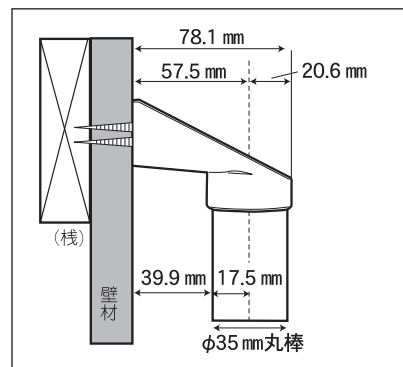

# いたわりスマートてすり

浴室やトイレ、洗面所などの水まわりや、勝手口やベランダなどの屋外にも取付可能!

ブラケット内部にステンレスプレートを内蔵しているので高強度です。

■壁面からの出幅サイズ

浴室に

トイレに

玄関にも

- スッキリしたスタイリッシュなデザイン。
- 耐候性に優れた AES 樹脂に抗菌・防カビ効果をプラス!
- 手すり棒はにぎりやすいφ35mm。
- 樹脂パイプなのでカットして長さを調整できます。