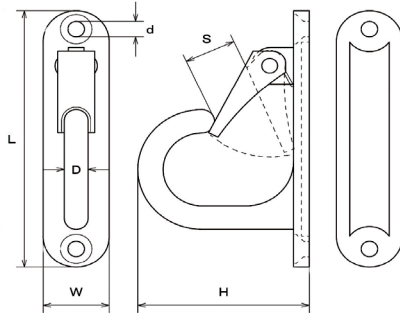

【材 質】ステンレス SUS304