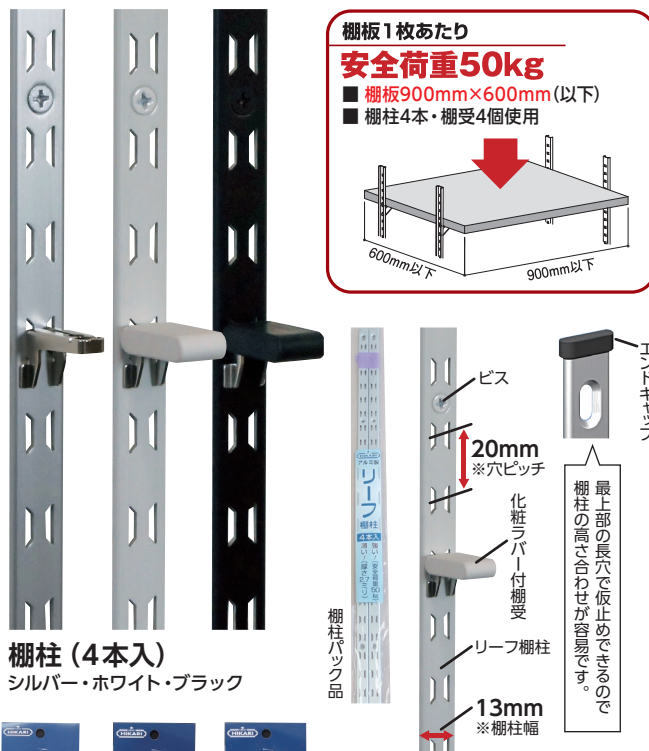

リーフ棚柱 (パック品)

- ●厚さ2.7ミリなので、気になる壁と棚板のすき間を小さくすることができます。
- ●アルミ製でカット切断も容易にできます。
- ●20ミリ間隔で棚板調整が可能です。

- ・クリップ式で取付簡単なワンタッチ式の棚受。
- ・化粧ラバー付は棚板が滑りにくいのでガラス棚板などに最適。
- ・エンドキャップは棚柱の両端に差し込むだけ。
- ・棚柱取付用のビス (28本入) もあります。

商品コード	品番	内容	カラー	1P入数	価格(税抜)
99094371	SH-TBA900S	棚柱 860mm	シルバー	4本	¥1,780
99094372	SH-TBA900W		ホワイト		
99094373	SH-TBA900B		ブラック		
99094374	SH-TBA1800S	棚柱 1820mm	シルバー	4本	¥2,300
99094375	SH-TBA1800W		ホワイト		
99094376	SH-TBA1800B		ブラック		
99094377	SH-TBA10S	棚受	シルバー	4個	¥180
99094378	SH-TBA10W		ホワイト		
99094379	SH-TBA10B		ブラック		
99094380	SH-TBA20W	棚柱用 エンド キャップ	ホワイト	4個	¥190
99094381	SH-TBA20B		ブラック		
99094382	SH-TBA30S	棚柱用ビス 3×25	頭シルバー塗装	28本	¥200
99094383	SH-TBA30W		頭ホワイト塗装		
99094384	SH-TBA30B		頭ブラック塗装