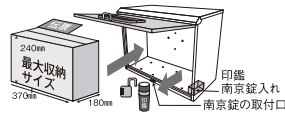

門柱ユニット (戸建住宅 新築・リフォーム対応)

【カラーバリエーション】

フェイス	LED照明	品番	ポスト 左右勝手	カラー	価格(税抜)		
インターホン 取付仕様	無	KS-GP10A-M3	L(左勝手)	TW (ホワイト)	LED照明無 ¥116,000		
			R(右勝手)				
	付	KS-GP10A-E-M3	L(左勝手)			TL (ライトグレー)	LED照明付 ¥135,000
			R(右勝手)				
インターホン 無し仕様	無	KS-GP10A-NH-M3	L(左勝手)	TBK (ブラック)	LED照明無 ¥116,000		
			R(右勝手)				
	付	KS-GP10A-ENH-M3	L(左勝手)			TBD (ボルドー)	LED照明付 ¥135,000
			R(右勝手)				

宅配ポスト「たくぼ」

宅配ポストの使い方

1 宅配業者が「宅配ポスト」の中にある「印鑑」「南京錠」を取り出し、伝票に押印。「宅配物」と「伝票」と「印鑑」を「宅配ポスト」の中へ。

2 取り出した「南京錠」で施錠します。

- 宅配物80タイプまでは投函可能です。
- 内部の印鑑および南京錠収納ケースがあり宅配業者が受領印および鍵をかける仕組みです。
- 取付は郵便受け同様壁付けおよびスタンドポールでの設置が可能です。
- 内容量 幅370×奥行180×高260mm
- 内容重量5kgまで
- 340×260×35mmのコンパクト便最大サイズから、厚さ70mmのアマゾン便も入ります。

商品名	カラー	入数	価格(税抜)
TP-10 宅配ポスト「たくぼ」	本体：シルバー 扉：ブラウン	4	¥15,000

メール便対応 ダイアル錠付大型ステンレスポスト

- W340×D260×H35mmのメール便等が楽々入ります。
- 精度の高いダイヤル錠付で、簡単に施錠開錠が行えます。
- 錆に強いステンレス板も、厚手の物を使用する事によって、高級感が漂います。
- 壁付け(プラグ付)、スタンドポール対応。

【本体寸法】

【メール便寸法(例)】

商品名	入数	価格(税抜)
MYL-1000 メール便対応大型ポスト	4	¥30,000