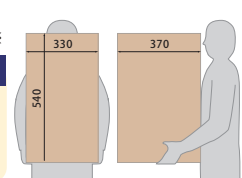

### SMART

受取可能な最大サイズ※

H440×W130×D350

350ml缶  
24本入りケースが  
納まります (目安)

カラーバリエーション

※幅木 (共通色): ライトグレー

【材 質】高純度フェライトステンレス

	品番	質量	価格(税抜)
ボックス本体	KS-TLU160-S500	5.4kg	¥52,000
幅木	KS-TLU160-SH100-L	1.3kg	¥12,500

### REGULAR

受取可能な最大サイズ※

H440×W175×D310

みかん箱5kg相当の  
大きさの箱が  
納まります (目安)

カラーバリエーション

※幅木 (共通色): ライトグレー

【材 質】高純度フェライトステンレス

	品番	質量	価格(税抜)
ボックス本体	KS-TLT240-S500	7.5kg	¥65,000
幅木	KS-TLU240-SH100-L	1.5kg	¥14,000

### BIG

受取可能な最大サイズ※

H540×W370×D330

ペットボトル  
2L×6本 2箱分が  
納まります (目安)

カラーバリエーション

※幅木 (共通色): ライトグレー

【材 質】高純度フェライトステンレス

	品番	質量	価格(税抜)
ボックス本体	KS-TLT450-S600	13.2kg	¥75,000
幅木	KS-TLU450-SH100-L	2.0kg	¥17,000