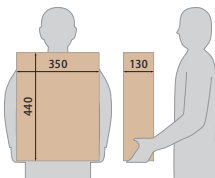

### SMART

受取可能な最大サイズ※

H440×W130×D350

350ml缶  
24本入りケースが  
納まります (目安)

カラーバリエーション

※幅木 (共通色): ライトグレー

【材 質】高純度フェライトステンレス

	品番	質量	価格(税抜)
ボックス本体	KS-TLU160-S500	5.4kg	¥52,000
幅木	KS-TLU160-SH100-L	1.3kg	¥12,500