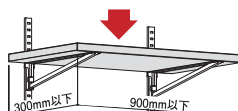

# ステンレス棚柱用 背面ブラケット

サニタリーやキッチンなどの壁面を収納スペースに有効活用

- ・壁面にステンレス棚柱を取付け、お好きな高さで使用できる壁面ブラケットです。
- ・棚板の高さ調整は15mmピッチで行えます。
- ・ちょっとしたスペースを収納スペースに有効活用できます。

棚板1枚あたり  
**安全荷重10kg**  
※安全荷重は棚板の重さを含めた値です。  
■棚板900mm×300mm(以下)  
■棚柱2本・棚受2個使用