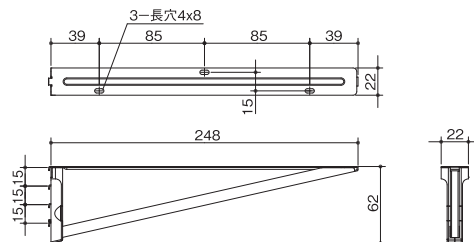

# ステンレス棚柱用 背面ブラケット

サニタリーやキッチンなどの壁面を収納スペースに有効活用

- ・壁面にステンレス棚柱を取付け、お好きな高さで使用できる壁面ブラケットです。
- ・棚板の高さ調整は15mmピッチで行えます。
- ・ちょっとしたスペースを収納スペースに有効活用できます。

棚板1枚あたり  
**安全荷重10kg**  
※安全荷重は棚板の重さを含めた値です。  
■棚板900mm×300mm(以下)  
■棚柱2本・棚受2個使用