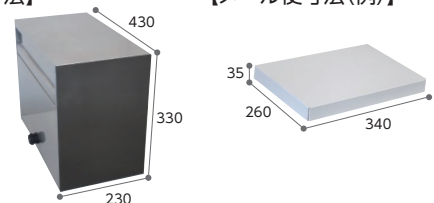

## メール便対応 ダイアル錠付大型ステンレスポスト

▲メール便もラクラク収納

- W340×D260×H35mmのメール便等が楽々入ります。
- 精度の高いダイヤル錠付で、簡単に施錠開錠が行えます。
- 錆に強いステンレス板も、厚手の物を使用する事によって、高級感が漂います。
- 壁付け(プラグ付)、スタンドポール対応。

【本体寸法】

【メール便寸法(例)】

商品名	入数	価格(税抜)
MYL-1000 メール便対応大型ポスト	4	¥30,000