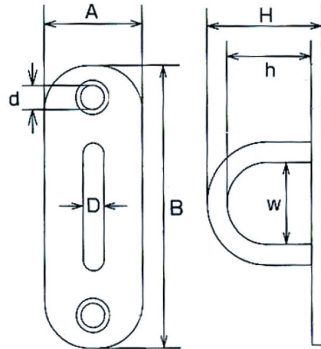

## メール便対応 ダイアル錠付大型ステンレスポスト

▲メール便もラクラク収納

- W340×D260×H35mmのメール便等が楽々入ります。
- 精度の高いダイヤル錠付で、簡単に施錠開錠が行えます。
- 錆に強いステンレス板も、厚手の物を使用する事によって、高級感が漂います。
- 壁付け(プラグ付)、スタンドポール対応。

【本体寸法】

【メール便寸法(例)】

商品名	入数	価格(税抜)
MYL-1000 メール便対応大型ポスト	4	¥30,000

## パッドアイ

ラインナップを増やし、使い勝手がさらに良くなりました。

【材 質】ステンレス SUS304

品番	サイズ(mm)							耐荷重 (kg)	価格(税抜)
	D	A	B	H	h	w	d		
PD-3	3	9	27	11.8	7	9.5	2.2	3	¥310
PD-4	4	12	36	15.8	10	12.5	3.2	7	¥380
PD-5	5	15	45	19.5	12.5	14	4.2	15	¥580
PD-6	6	20	60	25	17	18	5.2	20	¥720
PD-8	8	26	80	32	21	23	5.2	30	¥1,200
PD-9	9	32	100	38	26	25	6.2	60	¥1,600
PD-12	12	35	120	51.8	35	40	8	120	¥2,750
PD-5H	5	15	45	30	23	14	4.2	15	¥700
PD-6H	6	20	60	48	40	18	5.2	20	¥850
PD-8H	8	26	80	66	55	23	5.2	30	¥1,500
PD-5W	5	15	55	29	22	25	4.2	15	¥750
PD-6W	6	20	77	43	35	40	5.2	20	¥1,100
PD-8W	8	26	92	56	45	50	5.2	30	¥1,800