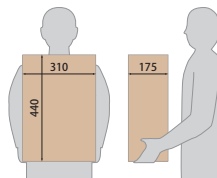

REGULAR

受取可能な最大サイズ※

H440×W175×D310

みかん箱5kg相当の
大きさの箱が
納まります (目安)