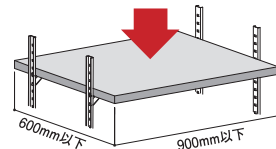

棚板1枚あたり
安全荷重50kg
■棚板900mm×600mm(以下)
■棚柱4本・棚受4個使用

【材質】
棚柱:アルミ押出し材(アルマイト仕上/塗装仕上)
棚受:SUS304/化粧ラバー:エラストマー樹脂
エンドキャップ:エラストマー樹脂
ビス:鉄+皿タッピング3×25(ユニクロメッキ+頭塗装)