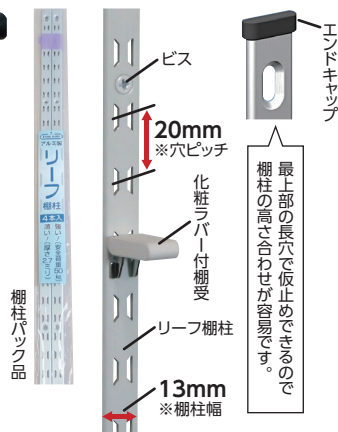

棚板1枚あたり
安全荷重50kg
■棚板900mm×600mm(以下)
■棚柱4本・棚受4個使用

【材質】
棚柱:アルミ押出し材(アルマイト仕上/塗装仕上)
棚受:SUS304/化粧ラバー:エラストマー樹脂
エンドキャップ:エラストマー樹脂
ビス:鉄+皿タッピング3×25(ユニクロメッキ+頭塗装)