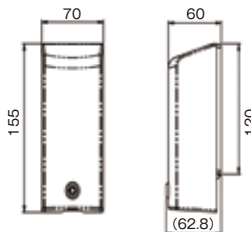

No.1010 ステンレスパッチン錠

NEW

ステンレス製のパッチン錠。鍵穴付は南京錠で施錠できます。

50サイズとツル長 50 サイズを追加しました。

※南京錠は別売

●寸法表 (No.1010K)

**SOLブランド
使用可能南京錠**

【キーレスのダイヤル式】

呼称	サイズ(mm)																
	A	B	C	D	E	F	G	H	I	J	K	P1	P2	P3	P4	t1	t2
40mm	23	16	40	26	16	8.5	13.3	8	4.5	3.4	3.5	10	28.5	23	11	1	1.2
50mm	28	18.5	51	34	20.5	10	15	9	4.6	4.1	4.1	12	33	31	14.5	1.5	1.5
ツル長50mm				33									72				

商品コード	品番	材質	呼称(サイズ)	鍵穴	個装	入数	価格(税抜)
09379830	No.1010N-40	SUS304	40mm	無し	袋入り	50	¥480
09379831	No.1010K-40		40mm	有り		40	¥520
09385456	No.1010K-50		50mm	有り		40	¥840
09385457	No.1010K-50L		ツル長 50mm	有り	30	¥900	
09383082	No.1010N-40(P)		40mm	無し	パック品	36	¥560
09383083	No.1010K-40(P)	40mm	有り	30		¥600	
47196147	P-22	鉄ニッケル	40mm	無し	バラ	250	¥180
47196142	P-21		40mm	有り		250	¥200

コンセント用セキュリティーカバー

NEW

「後付け」カンタン 電気工事不要 「カギ付」で「盗電」・「イタズラ」から守ります!!

屋外コンセント用

使用時もロックできるので、夜間の充電時、自動販売機などコンセントのイタズラ防止、使用していない屋外用コンセントからの盗電防止にもなります。

トイレ内コンセント用

防滴仕様

温水洗浄便座の電源プラグを挿したままロックできるので勝手にはずしてスマートフォンやPCの充電(盗電)を防止できます。

室内壁コンセント用

防滴仕様

200番キーと互換性があります。

業界最薄のカギ付カバーで美観を損いません。公共施設・商業施設などでスマートフォン・ゲームなどの充電(盗電)を防止します。スイッチプレートにも使えるので、スイッチの誤操作防止になります。

商品コード	品番	仕様	カラー	材質	価格(税抜)
20684600	KRDS-10000SL	屋外用	シルバー	AES樹脂	¥8,000
20688589	KRDS-10000DB		ダークブラウン		
20688590	KRDS-20000W	トイレ用	ホワイト	ABS樹脂	¥5,500
20688591	KRDS-30000W	室内用			¥4,800