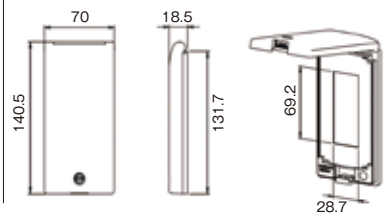

商品コード	品番	仕様	カラー	材質	価格(税抜)
20684600	KRDS-10000SL	屋外用	シルバー	AES樹脂	¥8,000
20688589	KRDS-10000DB		ダークブラウン		
20688590	KRDS-20000W	トイレ用	ホワイト	ABS樹脂	¥5,500
20688591	KRDS-30000W	室内用			¥4,800