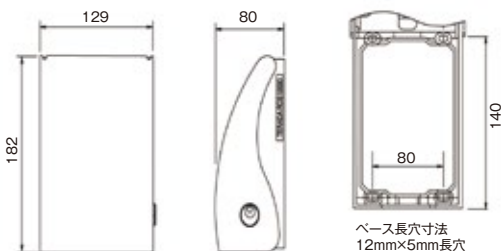

ベース長穴寸法
12mm×5mm長穴

トイレ内コンセント用

防滴仕様