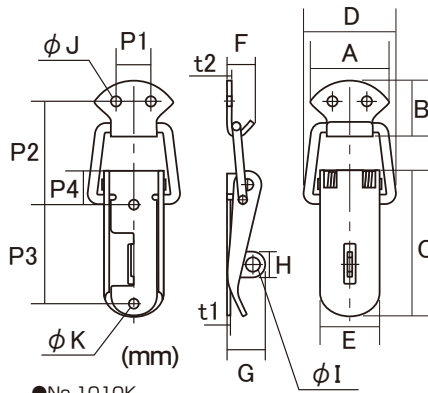

●No 1010K

50サイズとツル長 50 サイズを追加しました。

※南京錠は別売

●寸法表 (No.1010K)

**SOLブランド
使用可能南京錠**

【キーレスのダイヤル式】