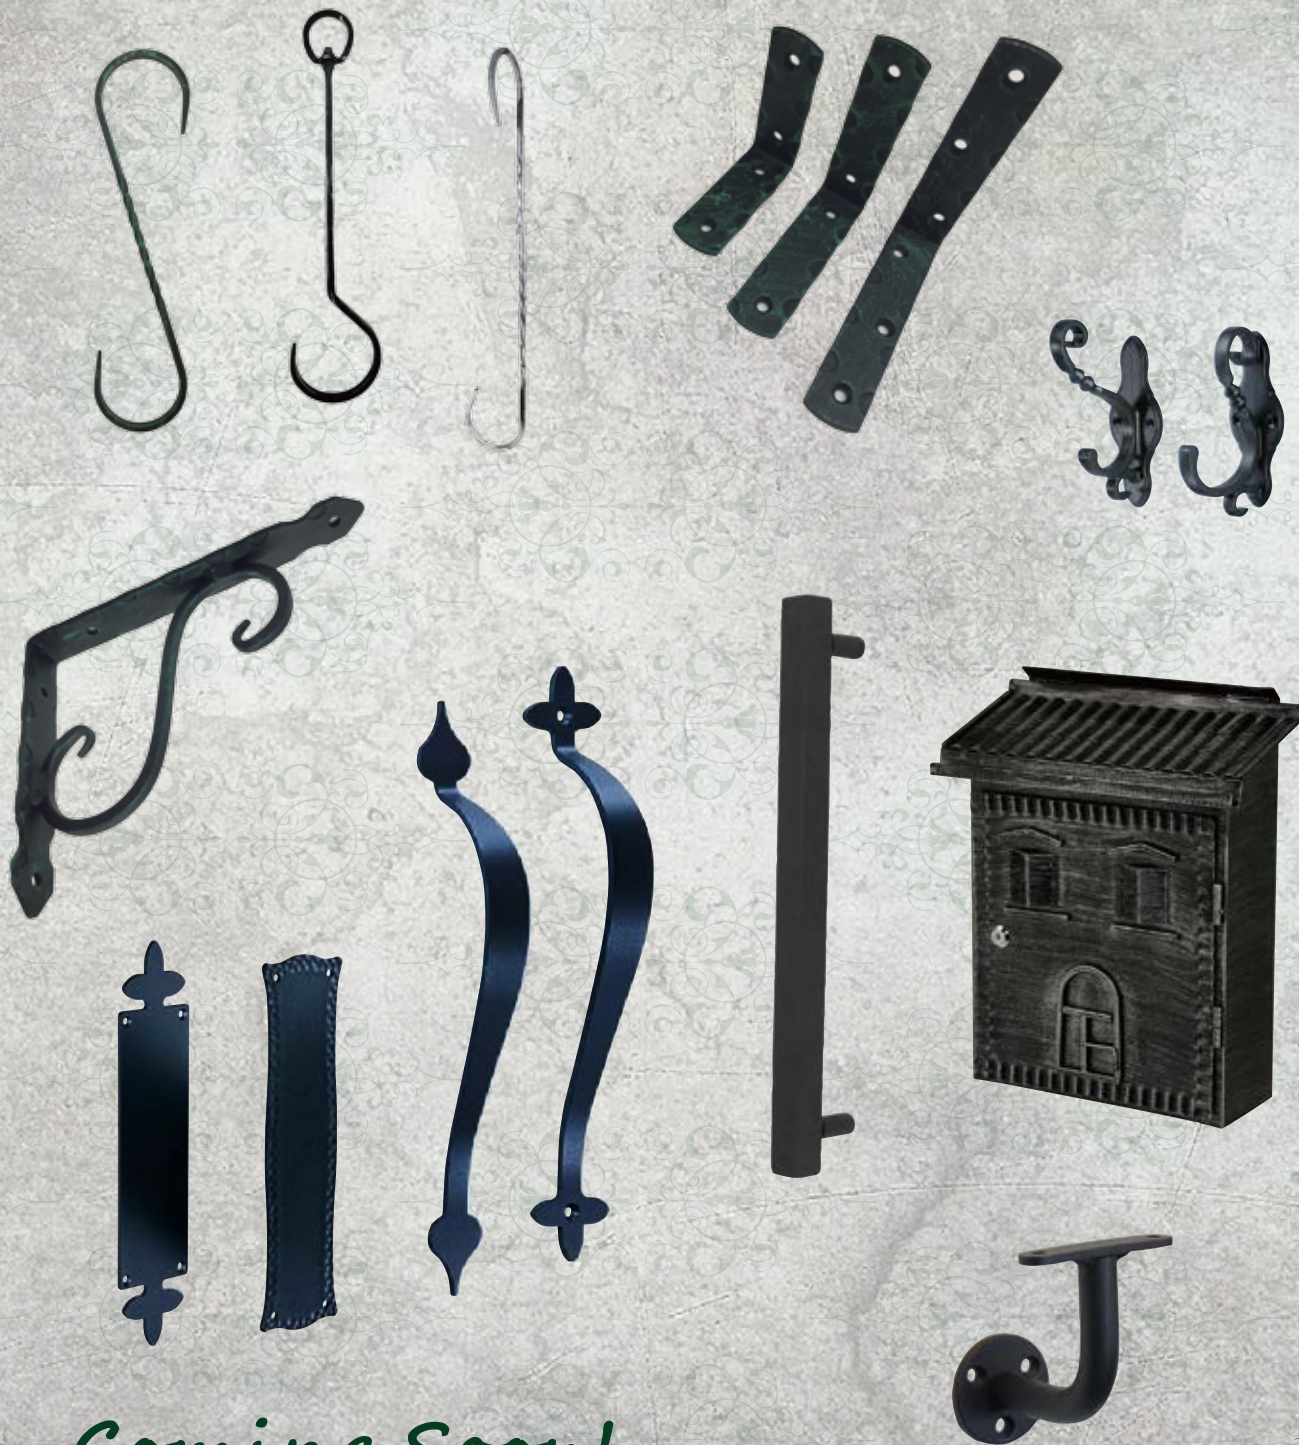

レトロな金物 Retro

アンティーク調に形状・仕上加工を施した金物です。
室内・店舗装飾やガーデニングなどのテイストが変わります。

Coming Soon!

Shimizu Co.,Ltd.