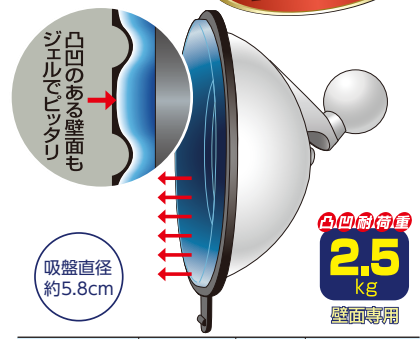

商品コード	品番	カラー	価格(税抜)
27888788	KBK-8	黒	¥1,300
27888791	KBK-9	白	

賃貸でもDIYができる! 天井や床を傷つけずに2×4材を柱としてつっぱりことができます。工事不要。天井の高さから95mm短い2×4材を用意するだけ!

2×4 ADJUSTER (アジャスター)

工事不要! 天井と床を
しっかり突っ張れる

ジャッキを回すだけで2×4材をしっかり固定できます。さらに、ゆるみ防止のパネがあるので、長期間安心して使えます。