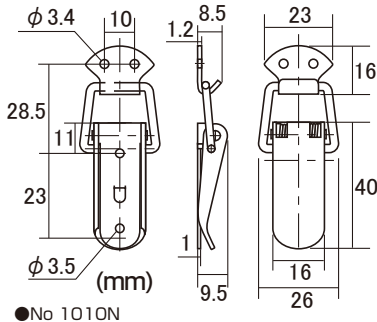

※南京錠は別売

●寸法表 (No.1010K)

パッケージサイズ(mm)

●小箱には分かりやすいよう、寸法図も記入しています。

**SOLブランド
使用可能南京錠**

No.2500シリーズ 南京錠 15~25サイズ
No.1200 BIG南京錠 20/25サイズ

【キーレスのダイヤル式】

No.300 チェンジロック 20サイズ
No.310 BIGチェンジロック 20サイズ

40サイズ

●No 1010N

呼称	サイズ(mm)																
	A	B	C	D	E	F	G	H	I	J	K	P1	P2	P3	P4	t1	t2
40mm	23	16	40	26	16	8.5	13.3	8	4.5	3.4	3.5	10	28.5	23	11	1	1.2
50mm	28	18.5	51	34	20.5	10	15	9	4.6	4.1	4.1	12	33	31	14.5	1.5	1.5
ツル長50mm				33									72				