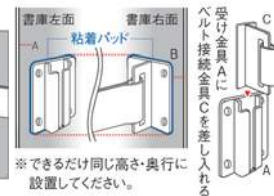

※品番の数字が対応キャスター径になります。

書類や荷物などの落下防止に

イーガード

内付タイプ取付例

ワンタッチパツクルで開け閉め簡単。

内付タイプ

内付

※外付タイプもございます。

商品名	価格(税抜)
EG-90U 内付タイプ 900mm ※	2,480
EG-12U 内付タイプ 1200mm ※	2,580
EG-15U 内付タイプ 1500mm ※	2,680
EG-18U 内付タイプ 1800mm ※	2,780
EGM-90SS 巻きつけタイプ メタルラック用 900mm	2,880
EGM-12SS 巻きつけタイプ メタルラック用 1200mm	2,980
EGM-90 巻きつけタイプ 900mm	2,880
EGM-12 巻きつけタイプ 1200mm	2,980
EGM-15 巻きつけタイプ 1500mm	3,080
EGM-18 巻きつけタイプ 1800mm	3,180