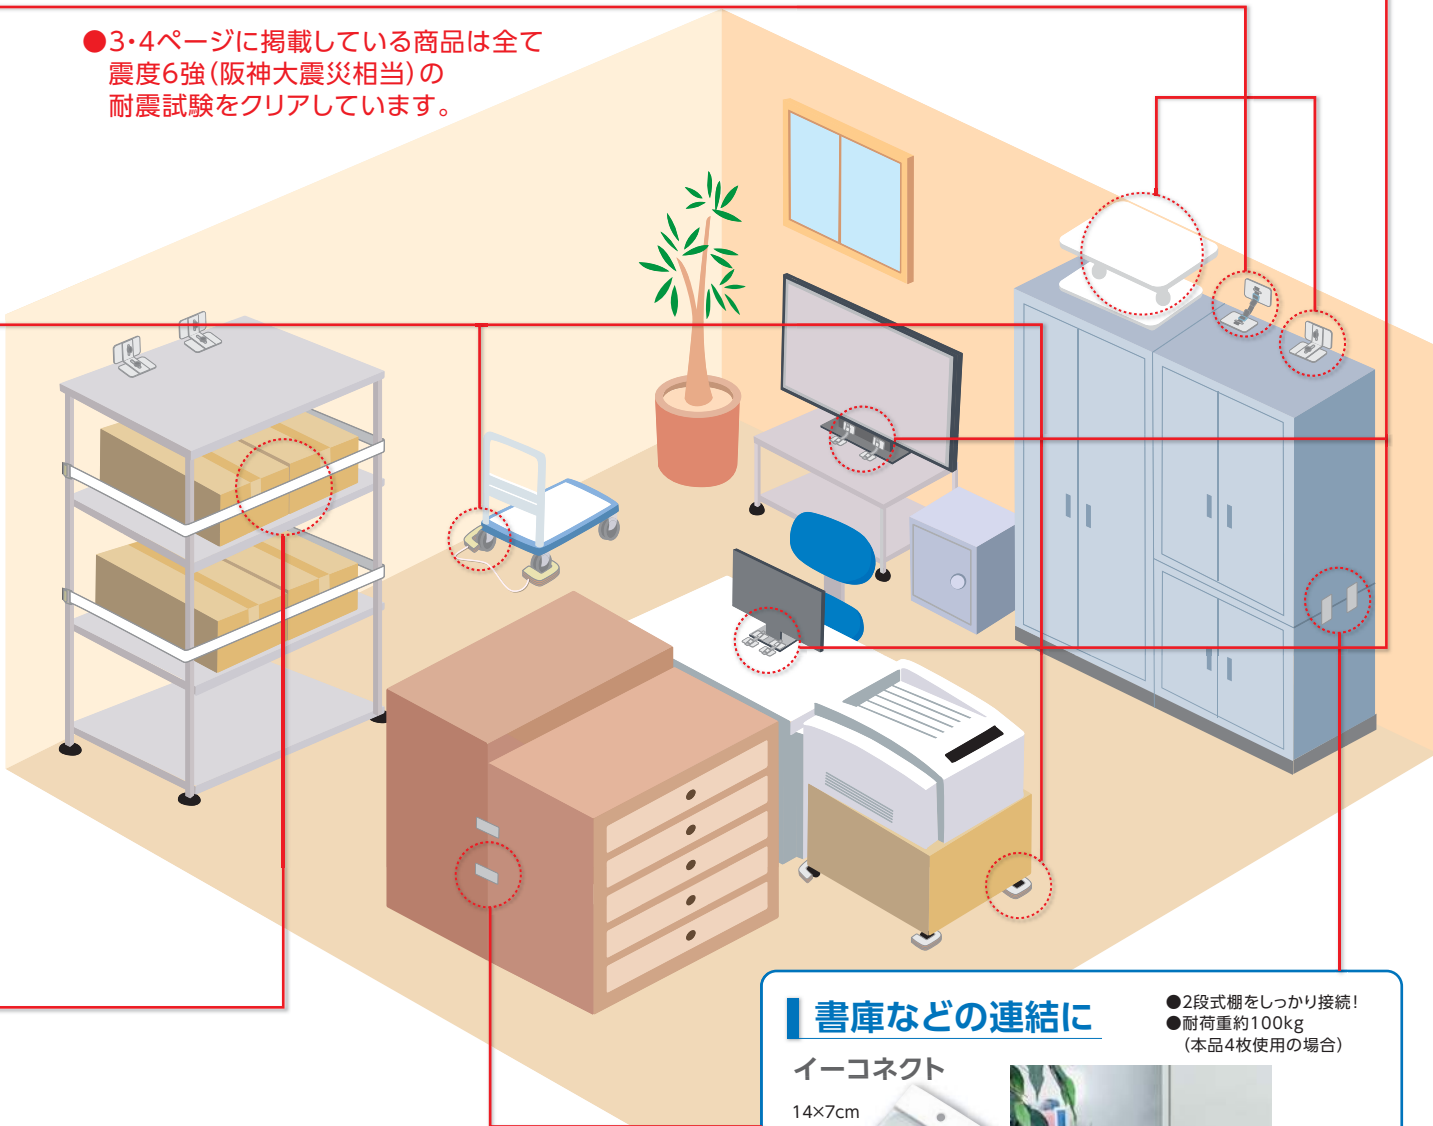

書庫などの連結に

●2段式棚をしっかり接続!
●耐荷重約100kg
(本品4枚使用の場合)

イーコネクト

14×7cm

【材質】PET蒸着シール

●4枚入

商品名	価格(税抜)
EC-70 イーコネクト	1,480

簡易図面や写真データをいただければ、
場所に合わせて適正な地震対策方法
をご提案させていただきます。
お気軽にお問い合わせください。

高級建築金物・インテリア金物・DIY用品

清水株式会社 www.shimizu-net.co.jp

統括本部	TEL(06)6723-8537	FAX(06)6723-1990	東京支店	TEL(03)3854-1001	FAX(03)3854-1007
東大阪支店	TEL(06)6723-1975	FAX(06)6723-1979	名古屋支店	TEL(052)362-5281	FAX(052)362-5283
DIY事業部	TEL(06)6723-1971	FAX(06)6724-3111	新潟支店	TEL(0256)32-3978	FAX(0256)34-3457
インテリア事業部	TEL(06)6723-9573	FAX(06)6723-9574	福岡支店	TEL(092)582-2871	FAX(092)582-2873
貿易部	TEL(06)6723-8637	FAX(06)6723-1990	札幌支店	TEL(011)874-2521	FAX(011)874-2524
播州支店	TEL(0794)82-6400	FAX(0794)82-6402	仙台営業所	TEL(022)390-5559	FAX(022)287-6444