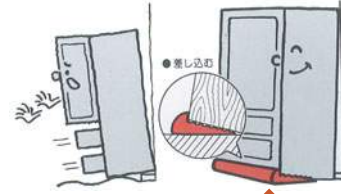

いよいよ、8月には南米初のリオ五輪が始まります。色々と問題山積のブラジルですが、予定通り開会し、何とか無事終わってほしいものです。

今年の夏は特に暑い日が多いとの事。皆様にはご自愛くださいますよう、よろしくお願い申し上げます。

地震などの揺れによる家具の転倒防止に！

家具の下に差し込むタイプ

家具ストップマン OMSORG

家具の転倒・ユレ防止に！

カラーはクリア(透明)とブラウン。

- ◎地震などのユレに強いクサビ型。
- ◎取付簡単!ネジ・クギ不要!!
- ◎ユカダン(床暖房)にも使用可能!

非移行系エラストマー樹脂なので色移りせず、家具や床をキズつけません。

【商品試験データ】

家具ストップマンを設置した家具を阪神大震災クラスの揺れ(800ガル)を1分間揺らした結果、家具のズレや転倒の兆候は発生しませんでした。

【材質】非移行系特殊エラストマー樹脂

商品コード	商品名	サイズ	カラー	パッケージ	価格(税抜)
10537137	家具ストップマン 450	450mm	クリア	袋入(2本入)	1,100
10537138	家具ストップマン 600	600mm		袋入(2本入)	1,450
10537139	家具ストップマン 900	900mm		箱入(2本入)	2,100
10586660	家具ストップマン 450	450mm	ブラウン	袋入(2本入)	1,100
10586661	家具ストップマン 600	600mm		袋入(2本入)	1,450
10586662	家具ストップマン 900	900mm		箱入(2本入)	2,100
10533325	家具ストップマン 900	900mm			

しなやかで柔らかい材質なので差し込みやすく、飛び出しにくい。

※大型カッター・ナイフなどでカットして長さ調整(短く)できます。

敷くだけで安心

箱入りタイプ

袋入りタイプ

家具と天井の間に設置するタイプ

突っぱり耐震ポール

Point1