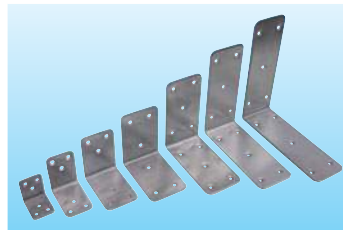

ステンレスワイドアングル

※120~180mmは
両面皿もみ。

【材質】ステンレス SUS304 【仕上】ヘアライン

商品コード	商品名	サイズ(ミリ)								小箱 入数	価格 (税抜)	
		A	B	C	D	E	F	G	H			
99072981	SH-RSA100-40	40	32	16	8	12	9.5	φ4.0	5R	3	20	520
45406048	SH-RSA100-60	60	40	22	9	15	φ4.5	8R	735			
45406049	SH-RSA100-75	75	50	27	11.5	21	11	φ5.0	9R	960		
45406050	SH-RSA100-90	90	30	15	49	15	φ5.2	10R	4	10	1,160	
45406051	SH-RSA100-120	120	35	12.5	40	13	φ5.0				2,040	
45406052	SH-RSA100-150	150	36	12	52	18		φ5.0	2,600			
45406053	SH-RSA100-180	180	38	11	65	22		3,000				