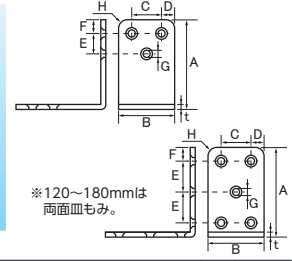

ステンレスワイドアングル

※120~180mmは
両面皿もみ。

【材質】ステンレス SUS304 【仕上】ヘアライン

商品コード	商品名	サイズ(ミリ)								小箱 入数	価格 (税抜)	
		A	B	C	D	E	F	G	H			
99072981	SH-RSA100-40	40	32	16	8	12	9.5	φ4.0	5R	3	20	520
45406048	SH-RSA100-60	60	40	22	9	15	φ4.5	8R	735			
45406049	SH-RSA100-75	75	50	27	11.5	21	11	φ5.0	9R	960		
45406050	SH-RSA100-90	90	30	15	49	15	φ5.2	10R	4	10	1,160	
45406051	SH-RSA100-120	120	35	12.5	40	13	φ5.0				2,040	
45406052	SH-RSA100-150	150	36	12	52	18		φ5.0	2,600			
45406053	SH-RSA100-180	180	38	11	65	22		3,000				