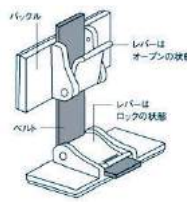

商品名	価格(税抜)
EG-90U 内付タイプ 900mm ※	2,480
EG-12U 内付タイプ 1200mm ※	2,580
EG-15U 内付タイプ 1500mm ※	2,680
EG-18U 内付タイプ 1800mm ※	2,780
EGM-90SS 巻きつけタイプ メタルラック用 900mm	2,880
EGM-12SS 巻きつけタイプ メタルラック用 1200mm	2,980
EGM-90 巻きつけタイプ 900mm	2,880
EGM-12 巻きつけタイプ 1200mm	2,980
EGM-15 巻きつけタイプ 1500mm	3,080
EGM-18 巻きつけタイプ 1800mm	3,180

●重量用のパイプ式もございます。

巻きつけタイプ取付例

メタルラック用

パソコン・テレビなどの転倒防止に

イーフィックス

粘着パッド付バックルとベルトで固定。
ベルトをはずせば移動や掃除ができます。

●2個1組

商品名	価格(税抜)
EF-32V イーフィックスS	1,480
EF-64V イーフィックスM	1,780
EF-80G イーフィックスL ※	4,800