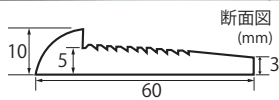

地震などの揺れによる家具の転倒防止に！

家具の下に差し込むタイプ

家具ストップマン OMSORG

家具の転倒・ユレ防止に！

- ◎地震などのユレに強いクサビ型。
- ◎取付簡単!ネジ・クギ不要!!
- ◎ユカダン(床暖房)にも使用可能!

非移行系エラストマー樹脂なので色移りせず、家具や床をキズつけません。

【商品試験データ】

家具ストップマンを設置した家具を阪神大震災クラスの揺れ(800ガル)を1分間揺らした結果、家具のズレや転倒の兆候は発生しませんでした。

【材質】非移行系特殊エラストマー樹脂

商品コード	商品名	サイズ	カラー	パッケージ	価格(税抜)
10537137	家具ストップマン 450	450mm	クリア	袋入(2本入)	1,100
10537138	家具ストップマン 600	600mm		袋入(2本入)	1,450
10537139	家具ストップマン 900	900mm		箱入(2本入)	2,100
10586660	家具ストップマン 450	450mm	ブラウン	袋入(2本入)	1,100
10586661	家具ストップマン 600	600mm		袋入(2本入)	1,450
10586662	家具ストップマン 900	900mm		箱入(2本入)	2,100
10533325	家具ストップマン 900	900mm			

しなやかで柔らかい材質なので差し込みやすく、飛び出しにくい。

※大型カッター・ナイフなどでカットして長さ調整(短く)できます。

家具と天井の間に設置するタイプ

突っぱり耐震ポール

Point1

家具や天井を傷付けずに取り付けられるので賃貸住宅にも安心。

Point2

工具不要で取り付けが簡単にできます。

Point3

耐圧200kg 公的機関での圧縮試験結果による

商品コード	商品名	価格(税抜)
72348365	REQ-22 突っぱり耐震ポール 超ミニ	2,700
72348366	REQ-27 突っぱり耐震ポール ミニ	2,800
72348367	REQ-35 突っぱり耐震ポール S	3,000
72348368	REQ-50 突っぱり耐震ポール L	3,300
72348369	REQ-65 突っぱり耐震ポール LL	3,600

マグニチュード7

※家具と天井の間の寸法が、ちょうど35、50、80cmの場合には、1つ上のサイズをご使用ください。

品番	家具から天井までの高さ	●2本1組		価格(税抜)
		アイボリー	茶	
ML-35	25 ~ 35cm	56830885	56829203	3,100
ML-50	35 ~ 50cm	56830886	56829204	
ML-80	50 ~ 80cm	56830887	56829205	
ML-110	80 ~ 110cm	56805606	56829206	3,300

家具転倒防止器具のロングセラー!!
耐久性と安全性に優れた鋼鉄製!
構造力学に基づいたデザインで
家具や天井をキズつけずに取付けも
簡単です。

家具を壁に固定するタイプ(ネジ・クギ不要の粘着タイプ) ゲルタイプでのり残りもありません。

SUPERタックフィット

●各2個入

商品コード	商品名	価格(税抜)
20637107	TF-M Mサイズ	2,800
20637108	TF-L Lサイズ	3,000
20648566	TF-LL-N LLサイズ	5,000

震度7相当にも耐える!

ネバロック

●各2個入

商品コード	商品名	価格(税抜)
89005136	NS-2291 ノーマルタイプ	2,400
89005160	NS-2292 プレートタイプ マルチ	4,250
89020958	NS-2293 プレートタイプ ロング	4,450

阪神大震災相当の揺れで試験した結果 転倒なし!