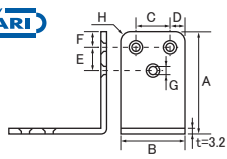

別売りの専用取付ネジです。
(一袋・12本入)

壁や家具の色に合わせて
お選び下さい。

40・60用

・A皿タッピングネジ3×20

90用

・A皿タッピングネジ3.5×25

【材質】鉄 【仕上】塗装

商品コード	商品名	サイズ(ミリ)								小箱 入数	価格 (税抜)
		A	B	C	D	E	F	G	H		
99072974	SH-RTA100-40BK 黒	40	32	16	8	12	9	φ3.2	5R	50	190
99072975	SH-RTA100-60BK 黒	60	40	22	9	15	9.5	φ3.5	8R	30	260
99072976	SH-RTA100-90BK 黒	90	60	30	15	49	15	φ4.5	10R	20	400
99072978	SH-RTA100-40W 白	40	32	16	8	12	9	φ3.2	5R	50	190
99072979	SH-RTA100-60W 白	60	40	22	9	15	9.5	φ3.5	8R	30	260
99072980	SH-RTA100-90W 白	90	60	30	15	49	15	φ4.5	10R	20	400