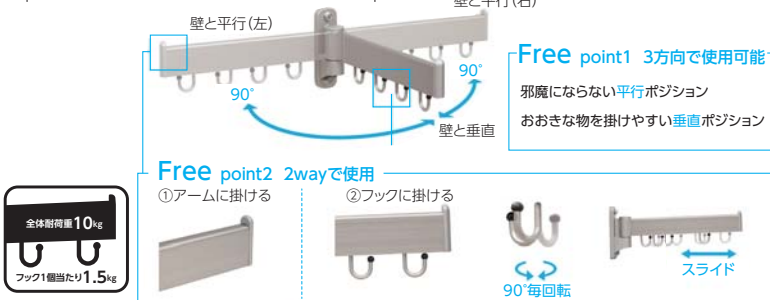

玄関まわりで

用途にあわせて、様々なものを掛けられる。

〈素材(表面仕上)〉
ベース:アルミダイカスト
アーム:アルミ押出材(アルマイト+塗装)
フック:アルミ丸棒
フック先端キャップ:ポリアセタール
ネジ類:ステンレス

商品コード	品番	カラー	ケース 入数	価格 (税抜)
13167861	FA-404-ST	ステンカラー	10	9,400

※取付ネジは付属していません。