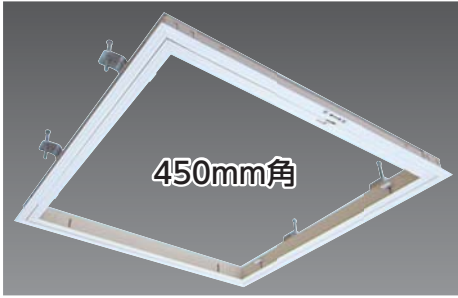

アルミ天井点検口《ホワイト》

450mm角