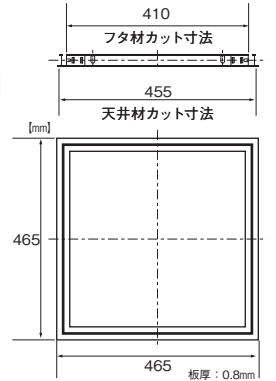

固定には支持金具を付属

【材 質】アルミ押し出し 【仕 上】アルマイト

商品コード	商品名	ケース 入数	価格 (税抜)
99049817	SH-TT4508W 天井点検口450mm角 ホワイト	10	2,500

腰壁PURAPAN

ペットなどによる壁の引掻き傷や
汚れ等の補修、お部屋の模様替えに。

- 貼り付けるだけで簡単にお部屋をリフォーム。
- 壁紙のクロスの上に直接両面テープで貼り付けられる、釘や接着剤不要のかんたん施工。
- プラスチック樹脂製なので水周りにも最適な腰壁セットです。